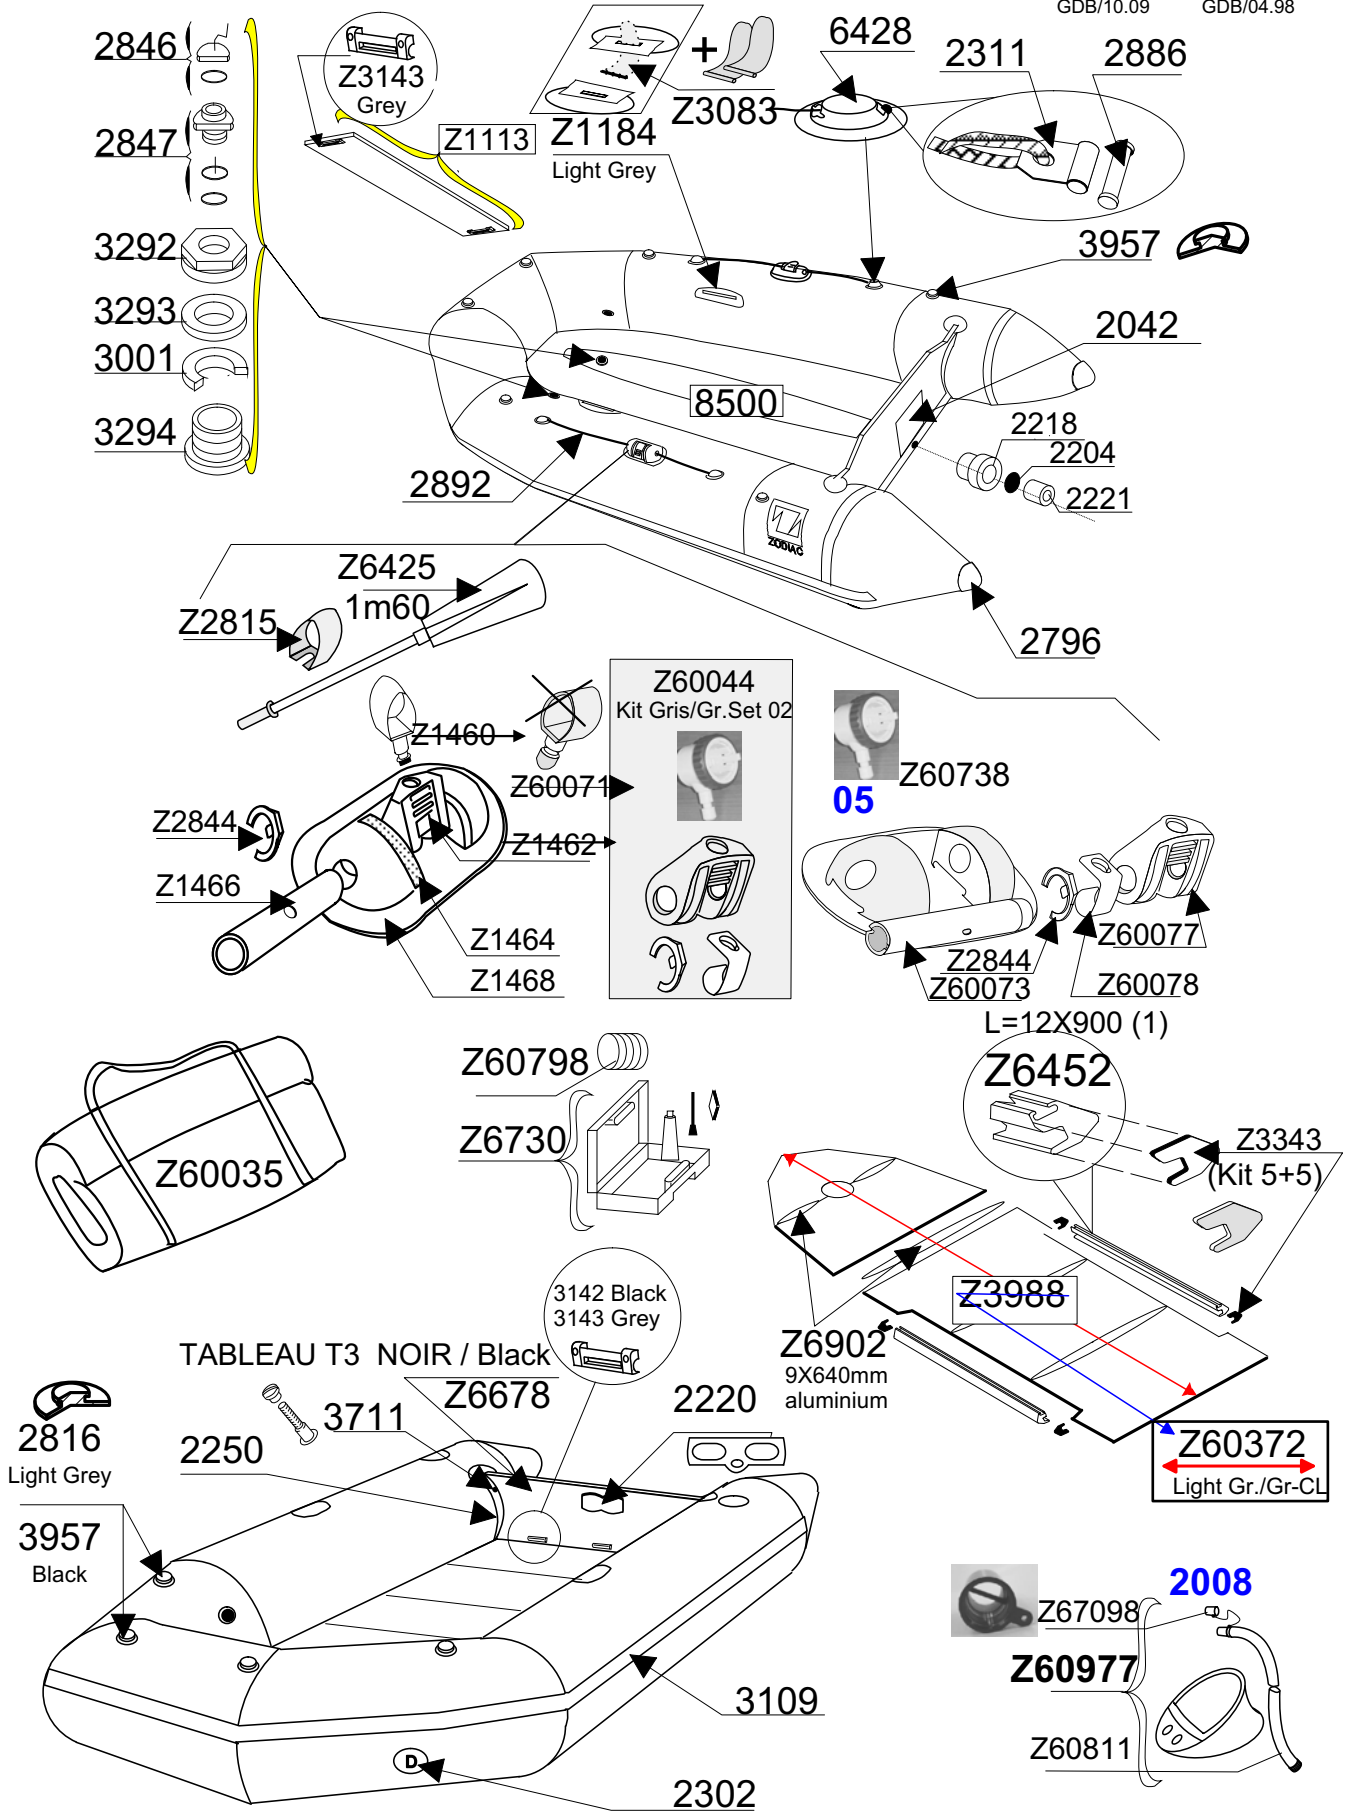

# CADET 285 S Gris Zodiac 'Grey Bleu--Blue

1998

1118

GDB/10.09 GDB/04.98

Tissu pour réparation: Corps =7051 Gris Zod/ Z60395 Bleu  
Fabric for repairs : Tube =7051 Grey Zod/ Z60395 Blue

Fond = 7051 Gris Zod  
Bottom = 7051 Grey Zod