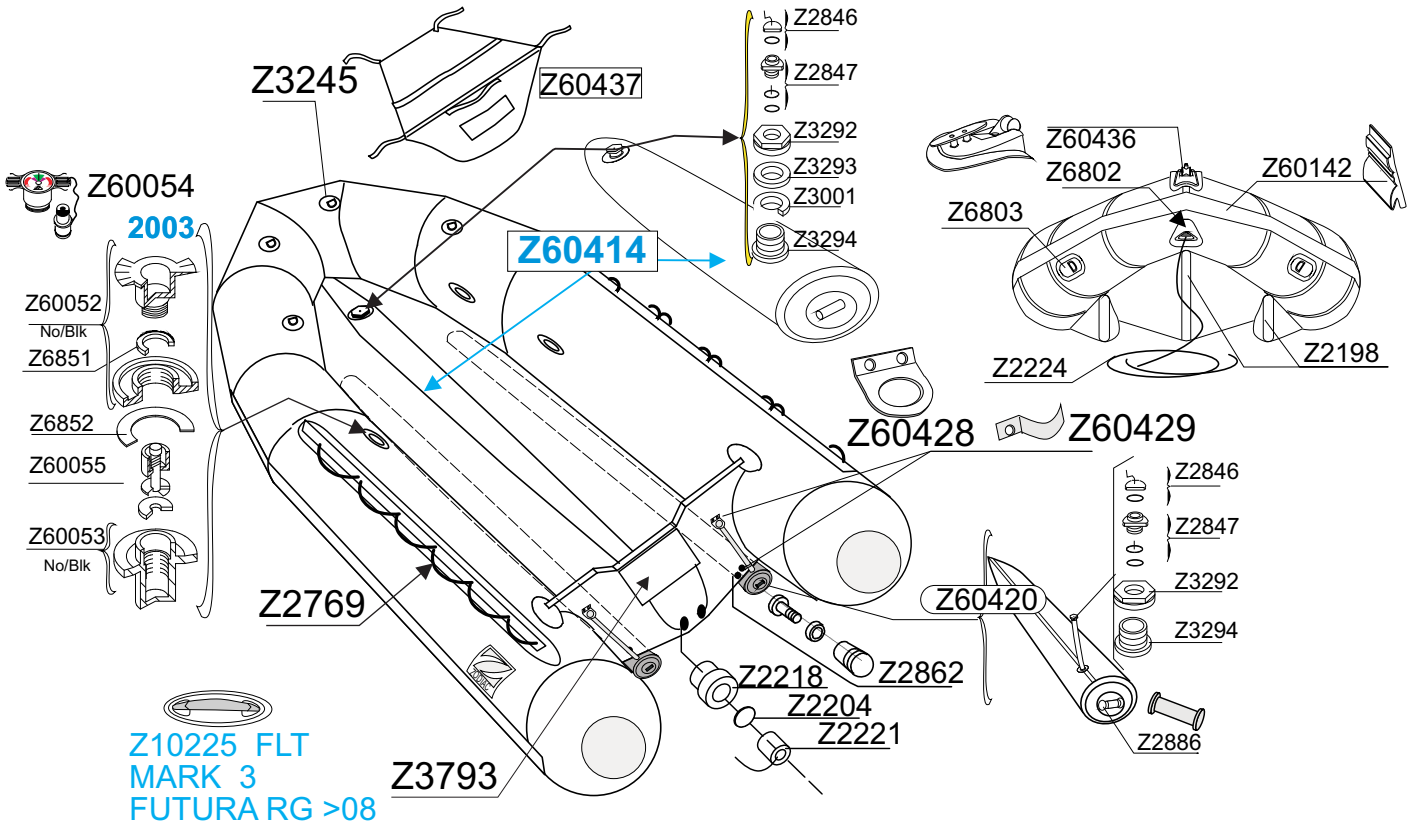

MARK 3 FUTURA

2004 >10

Z12210- FR-HP P:1/2

GDB/09/05 GDB 03/10

Long/4m50

ROUGE
RED

ROUGE
RED

Z12213- ST-BOIS-WOOD
Z12216- HD- alum.

Z10225 FLT
MARK 3
FUTURA RG >08

Spares Parts - Pièces Dét. GDB/02.08

Z1290 Z61110 & Z1282

Z2281 TURNKEYS F WHEEL SET(2)

Z2199
KIT STOPBOLT+GASKETS F/1290(2)

Z2969 1M20 (2)
TELESCOPIC ALU

1999

Z3801

Z67068

Z60980

Z60811

Z60981

Z60798

Z6730

2008

Tissu pour réparation: Corps =Z7131 Rouge
Fabric for repairs : Tube =Z7131 Red