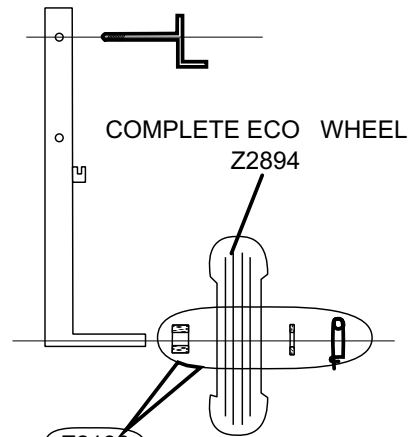

Z10225 FLT
MARK 3
FUTURA RG >08

Spares Parts - Pièces Dét. GDB/02.08

Z1290 Z61110 & Z1282

Z2281 TURNKEYS F WHEEL SET(2)

Z2199
KIT STOPBOLT+GASKETS F/1290(2)

Z2969 1M20 (2)
TELESCOPIC ALU

1999

Z3801