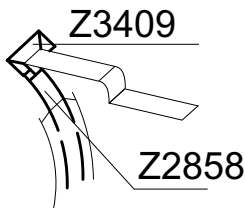

Z10225 FLT
MARK 3
FUTURA RG >08

Spares Parts - Pièces Dét. GDB/02.08

Z1290 Z61110 & Z1282

Z2281 TURNKEYS F WHEEL SET(2)

Z2199
KIT STOPBOLT+GASKETS F/1290(2)

Z2969 1M20 (2)
TELESCOPIC ALU

1999

Z3801