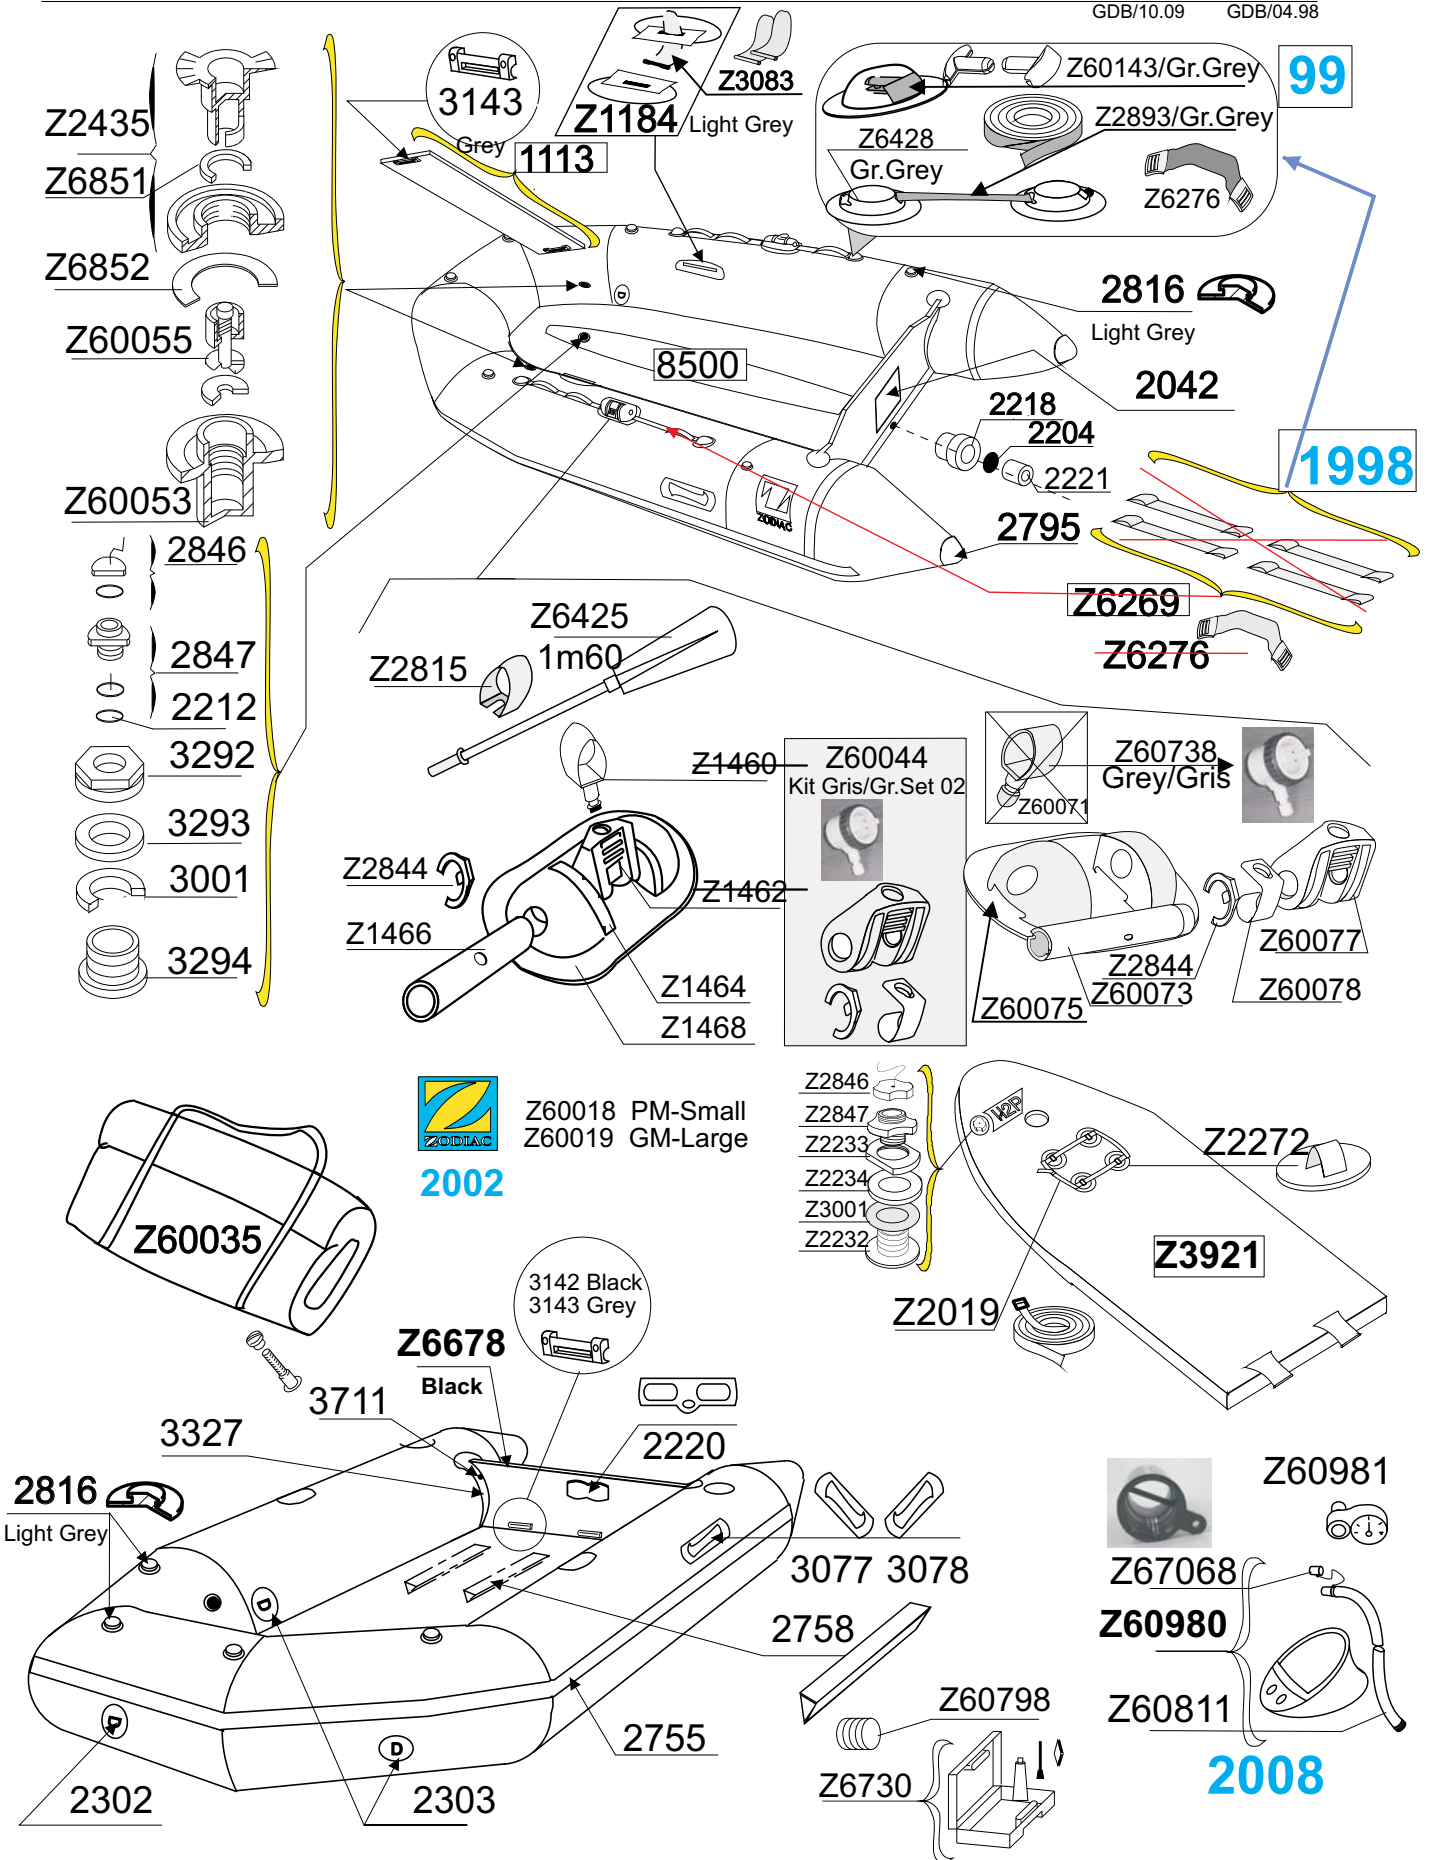

CADET FR 285 Gris Cl.-L.Grey 98-01 1068

Gris Zod. Zo Grey

GDB/10.09 GDB/04.98

Tissu pour réparation: Corps =7041 Gris clair/ 7051 Gris Zod
 Fabric for repairs : Tube =7041 Light Grey/ 7051 Grey Zod

Fond = 7041 Gris clair
 Bottom = 7041Light Grey