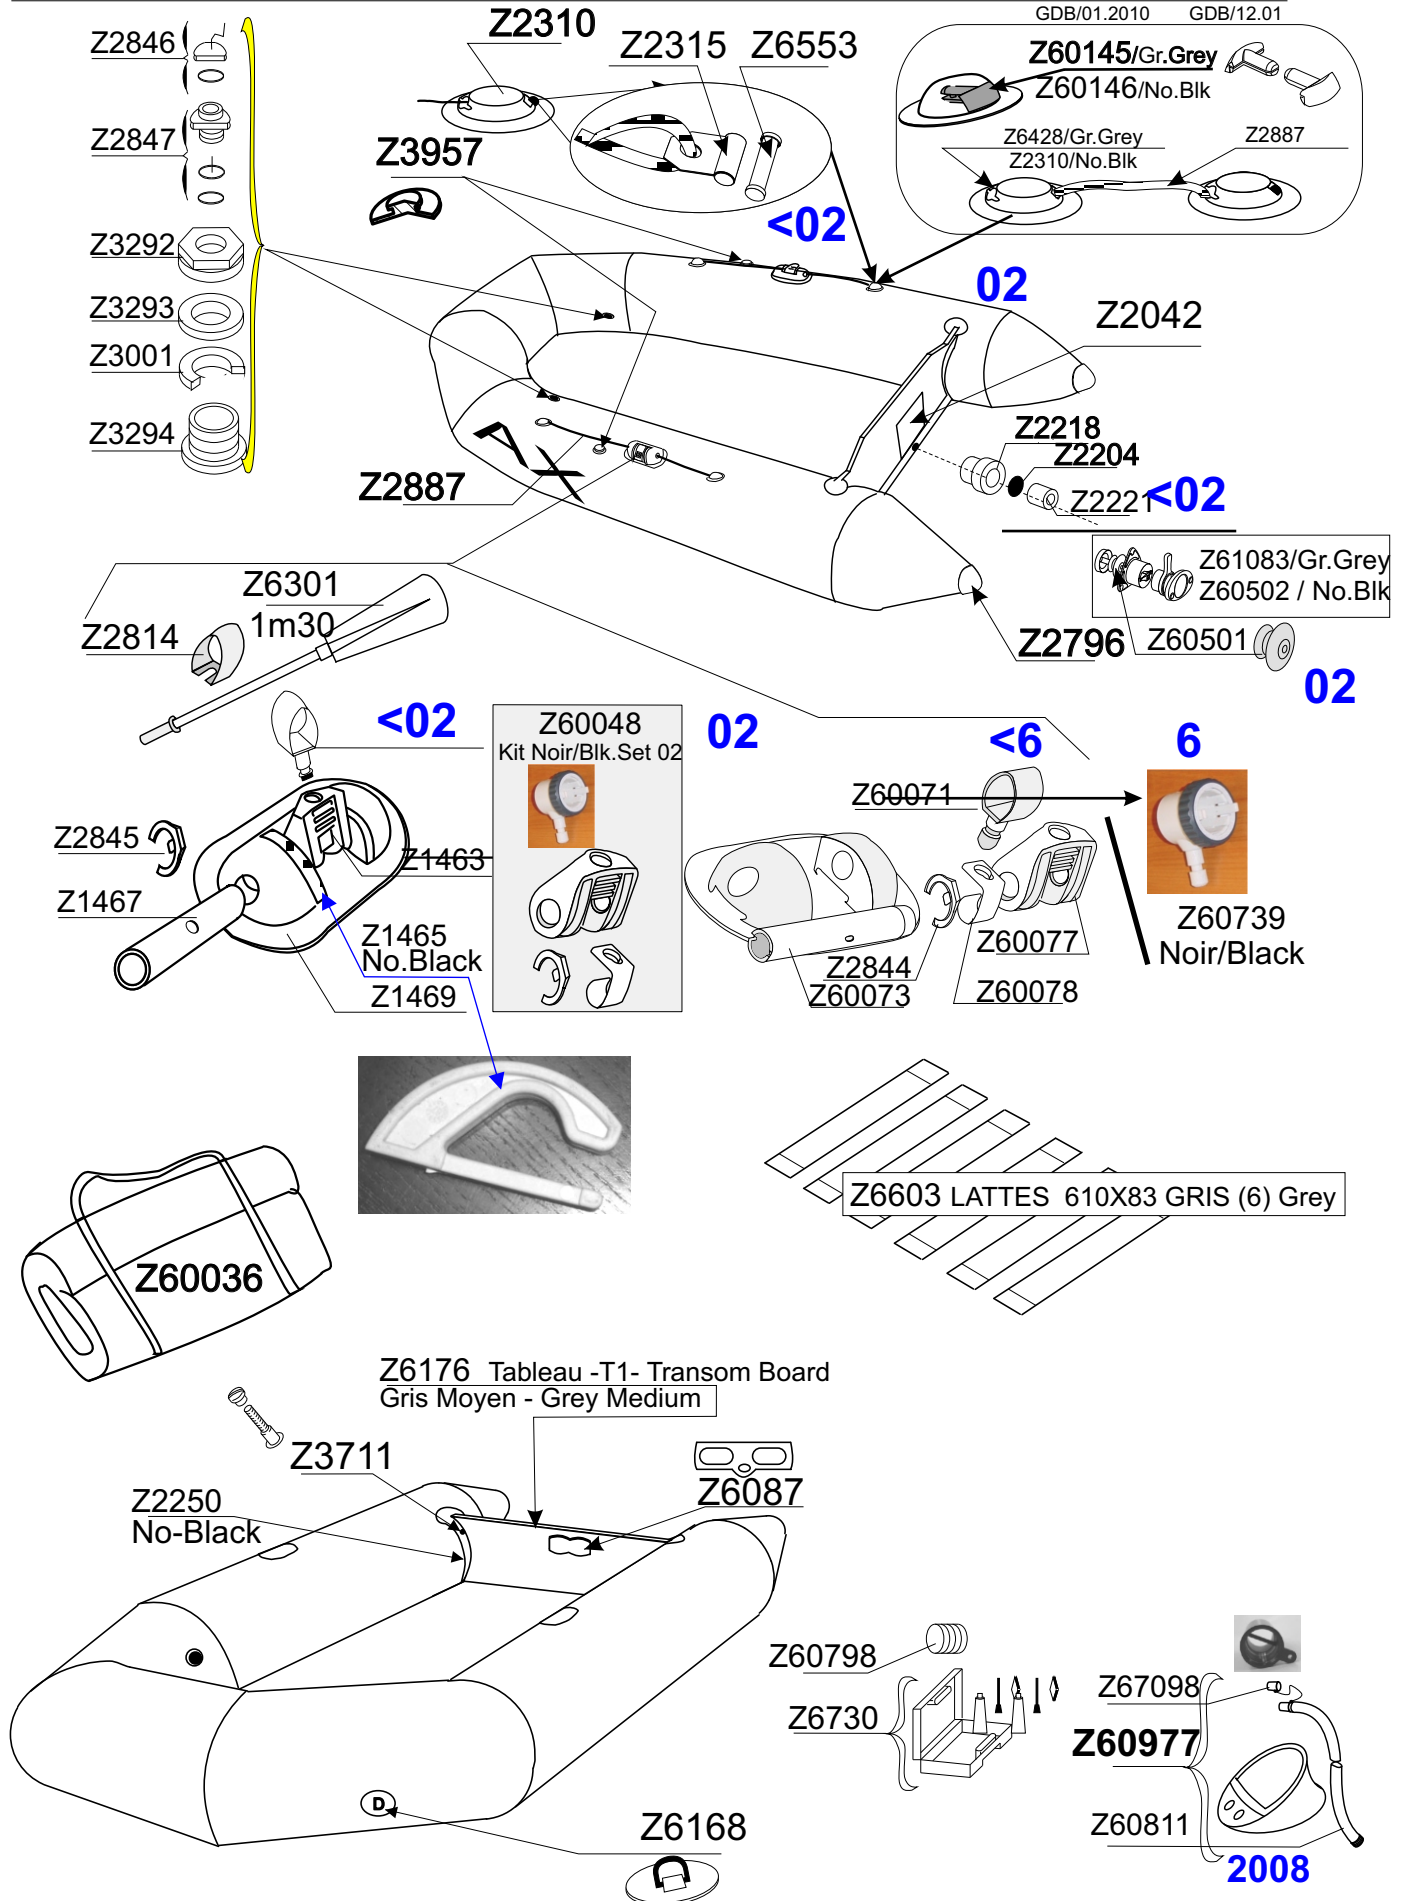

AX MINI

1998-2002

ROUGE/RED 0698
GRIS /GREY 0688

GDB/01.2010 GDB/12.01

Tissu pour réparation: Corps =Z7164 Rouge/ Z7041 Gris Clair
Fabric for repairs : Tube =Z7164 Red / Z7041 Light Grey

Fond = Z7177 Noir
Bottom = Z7177 Black