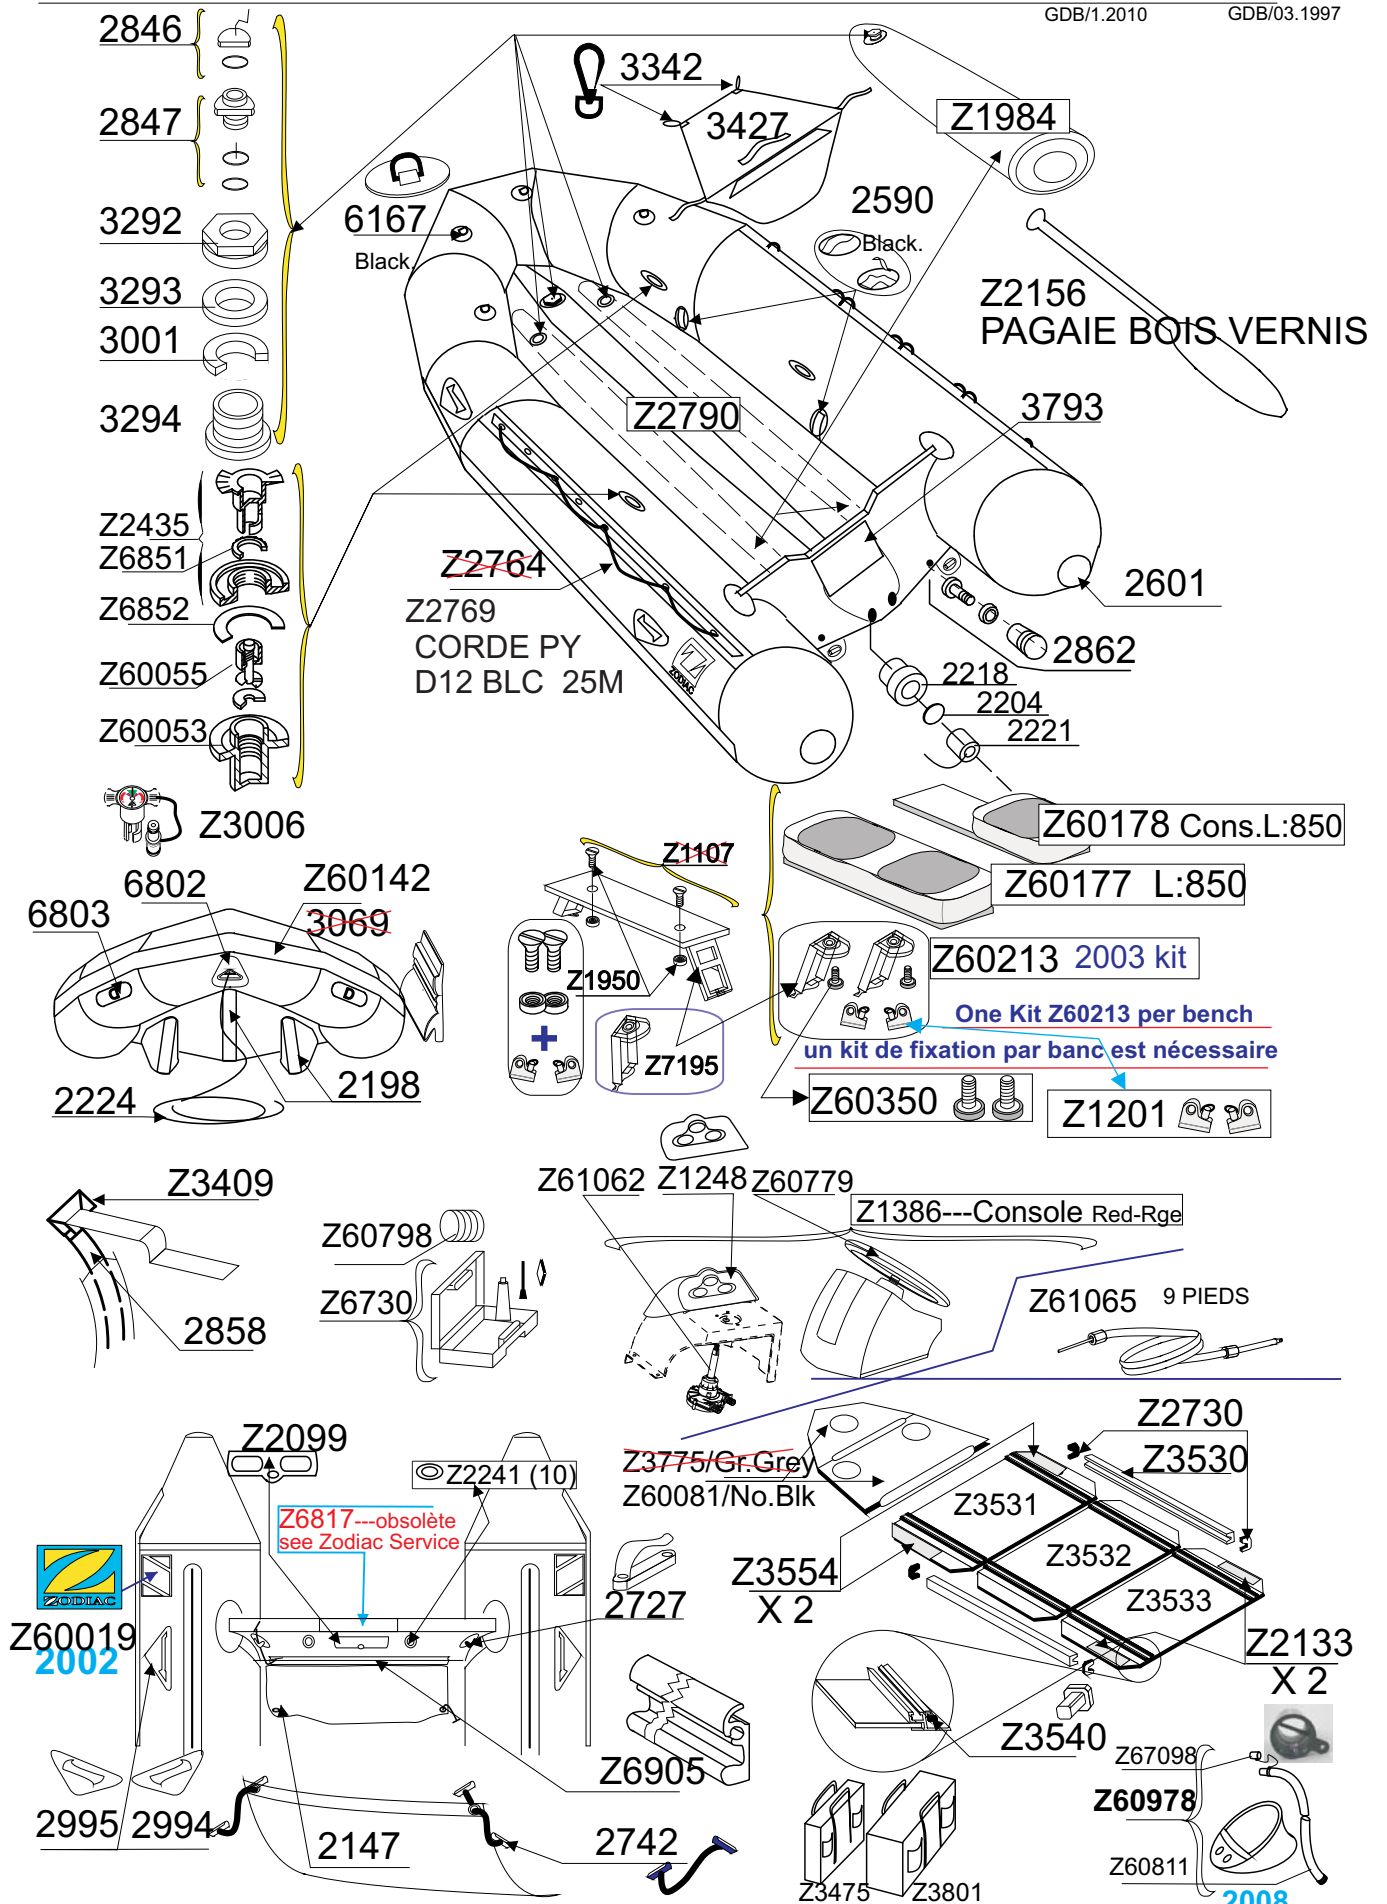

MK 3 FUTURA S

ROUGE
RED

1997

Z3347

GDB/1.2010

GDB/03.1997

Tissu pour réparation: Corps =Z7131 Rouge
Fabric for repairs : Tube =Z7131 Red

Fond = Z7177 Noir
Bottom = Z7177 Black