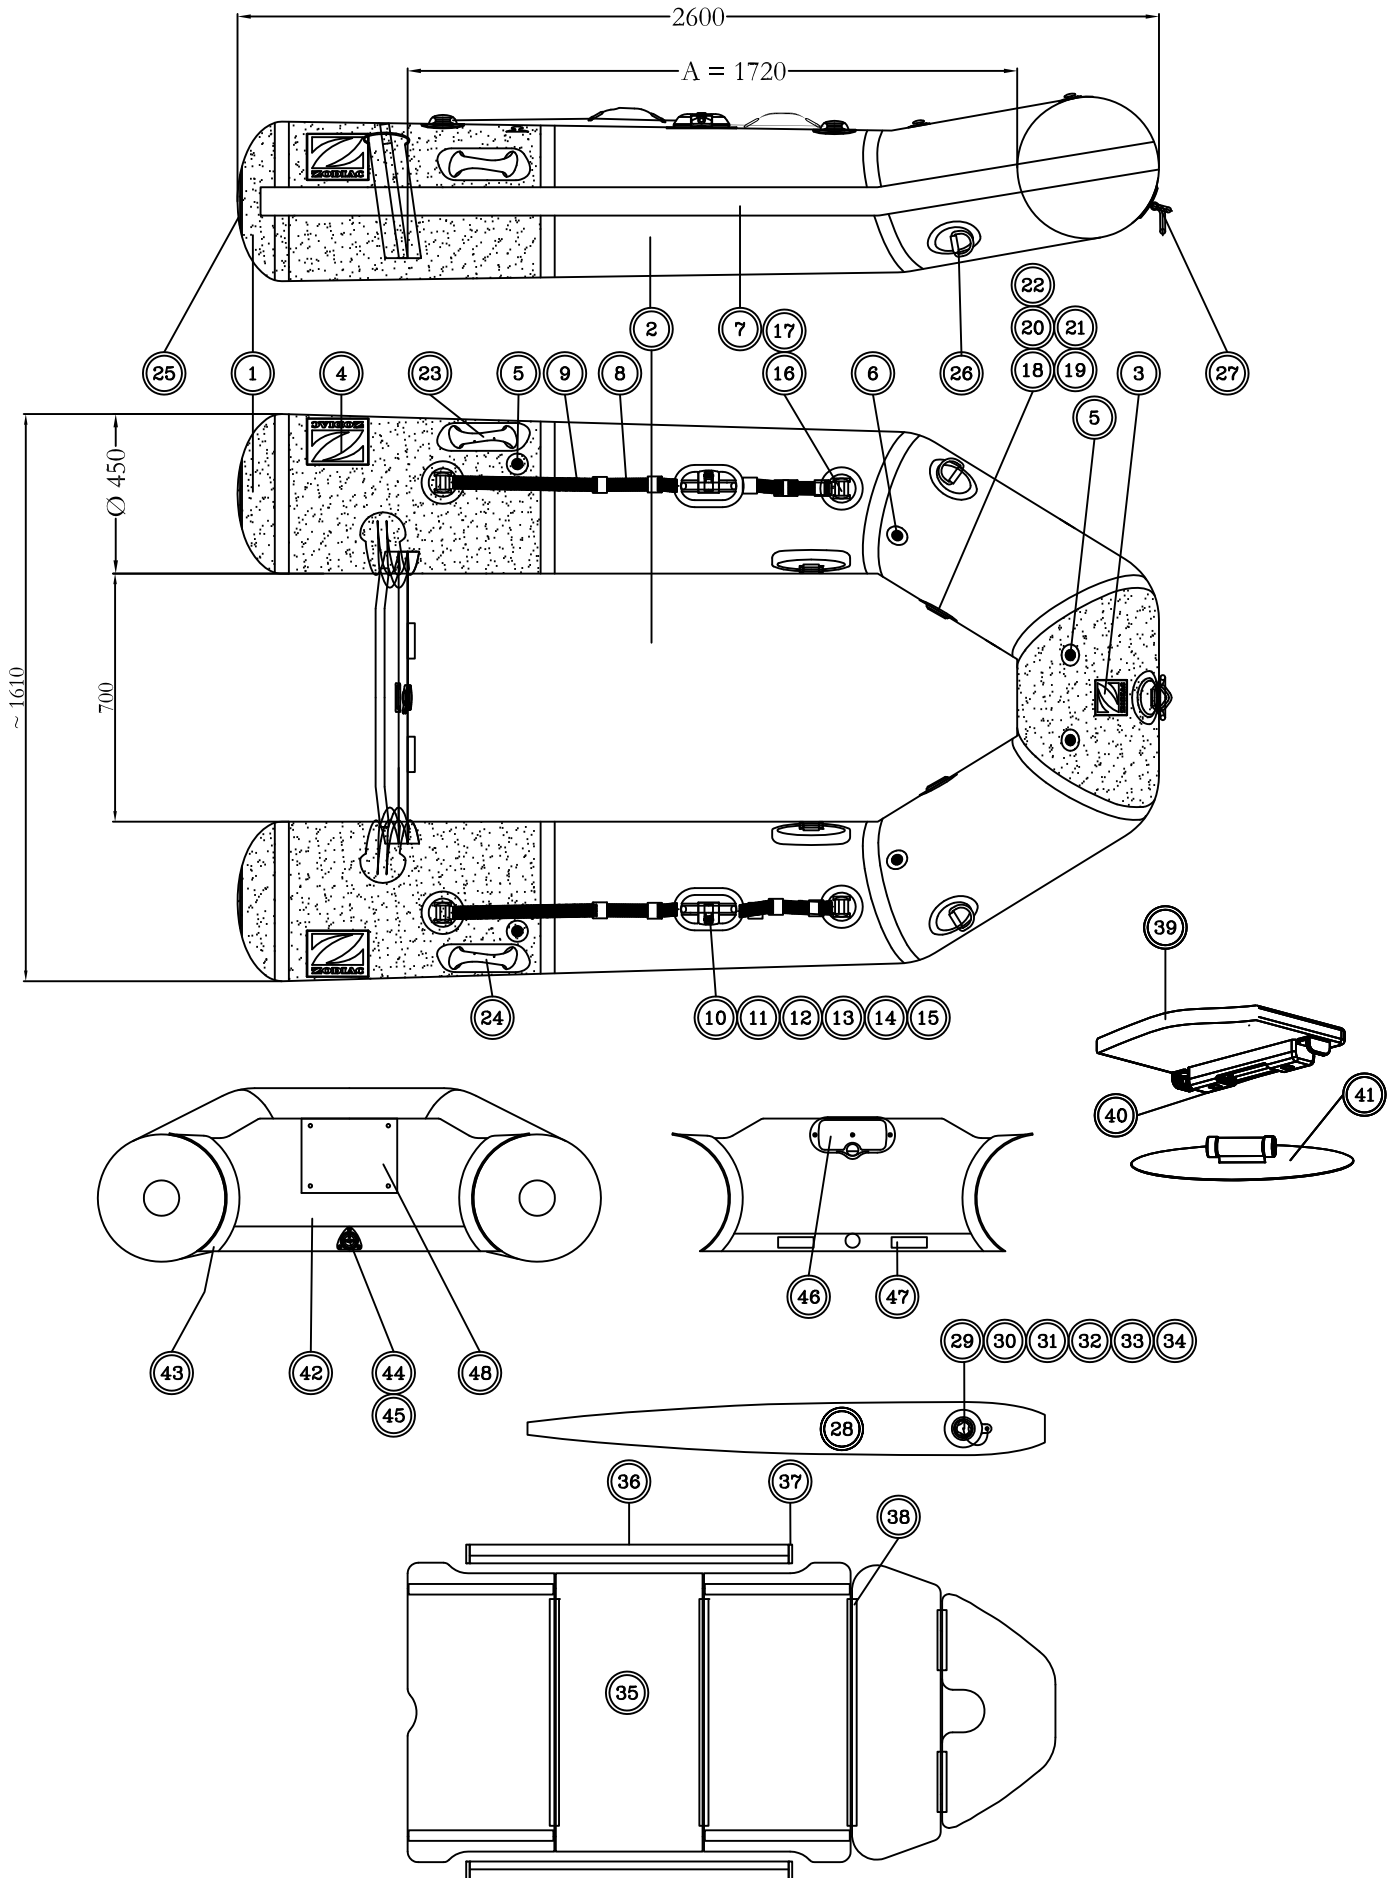

Z11003 - CADET 260 SOLID

N° 3452343B SAV

PCR 11-2009

Z11003 CADET 260 SOLID 09				22 11 2006
Rep.	Qty	PTN°	Description FR	Description GB
			EQUIPMENT FLOTTEUR -- BUOYANCY TUBE EQUIPMENT	
1	M	Z60395	T/REPAR.950 BLEU-MARINE	NAVY BLUE REPAIR FABRIC
2	M	Z7041	T/REPAR.950 GRIS CLAIR	LIGHT GREY REPAIR FABRIC
3	1	Z60018	LOGO "Z" 02 PM BLEU JAUNE (1)	LOGO "Z" 02 SMALL BLUE YEL(1)
4	2	Z60019	LOGO "Z" 02 GM BLEU JAUNE (1)	LOGO "Z" 02 LARGE BLUE YELL(1)
5	4	Z3957	PLOT FIX.SAC/AVIR NO (10)	PLAST.ATTACH.OAR/BAG10BLK
6	2	Z2816	PLOT FIX.SAC/AVIR.GRIS (4)	PLAST.ATTACH.OAR/BAG GR4
7	1	Z60606	DEFENSE GR.M/BLEU/JAU 8M10	RUB STRAKE M.GR./BLU/YEL.8M10
8	4	Z6276	PG SURMOULEE GRISE SNG 35 (2)	HANDLE F/SAFETY STRAP GREY (2)
9	M	Z2893	SANGLE GRISE L35MM (10M)	GREY STRAP 35MM (10M)
10	2	Z60738	TOLET BLOQUEUR AVIRON GRIS (2)	OAR LOCK JUBILEE CLIP GREY (2)
11	2	Z60073	AXE DN BASC. 01 GR-CL (1)	AXE RECL.OAR 01 GREY (1)
12	2	Z2844	AN.AXE DAME BASCUL.GR(10)	RING F/RECL.OAR GR 10
13	2	Z60075	EMBASE 01 DN BASC. GR-CL (1)	SUPPORT RECLINING OAR 01 GREY
14	2	Z60077	COQUILLE. 02 GR-CL DNB. (1)	SWIVEL RECLINING OAR 02 GREY
15	2	Z60078	BOUTON RESSORT DAME NAGE(2)	RETAINER FOR OAR SWIVEL 02 (2)
16	4	Z6428	PAS.SANGL/DRISS.GR/CL.(1)	MOULD.STRAP/ROPE HOLD 1GR
17	4	Z60143	VERROU SANGLE "T" GR. (4)	RETAINER FOR STRAP "T" GR (4)
18	2	Z60216	BOUCHON VIS VALVE ENC GR CL(5)	CAP THREAD RECES.VALVE(5)GREY
19	2	Z6851	JT BOUCHON V.E. (25)	GASKET/CAP RECESSED VALVE (25)
20	2	Z6852	JT ECROU V.E.(10)	GASKET/SCREW RECES.VALVE (10)
21	2	Z60055	SUPPORT CLAP. VALVE ENC.02(10)	RECESSED VALVE INSERT 2002(10)
22	2	Z60217	CORPS VALVE ENCASTREE GR CL(5)	BODY/SCREW.RECES.VALVE GR(5)
23	1	Z3077	PG LAT GAUCHE GRIS/CL 95	GREY CARR HD LEFT 95
24	1	Z3078	PG LAT DROITE GRIS/CL 95	GREY CARR HD RIGHT 95
25	2	Z60607	CONE 05 CALOTTE NOIRE D201	CONE END 05-D201 BLACK FABRIC
26	2	Z2303	AD 53 ROND GRIS CLAIR (2)	D RING 53 ROUND L.GREY(2)
27	1	Z60093	PG AV RONDE GRI-CL 03	GB BOW HANDLE LIGHT GREY ROUND 03
			QUILLE & VALVE -- INFLATABLE KEEL	
28	1	Z60580	QUILLE CADET 260 05	KEEL CADET 260 05
29	1	Z2846	BOUCHON CLAPET DELRIN(10)	CAP BLACK VALVE (P10)
30	1	Z2847	CORPS CLAPET DELRIN(10)	DELRIN BLACK VALVE (P10)
31	1	Z3292	ECROU EMB DELRIN(10)	DELRIN COLLAR NUT (10)
32	1	Z3293	ROND EMB DELRIN(10)	GASKET INSERT DELRIN BASE
33	1	Z3001	JT NEO.EMBASE CLAPET(25)	GASKET INSERT BASE NEOPRE (25)
34	1	Z3294	EMB F.CARRE DELRIN(10)	DELRN VALV INSRT BASE(10)
			PLANCHER -- WOODEN FLOOR	
35	1	Z60790	PLANCHER C260 S EVOL TRONQ 06	WOOD FLOOR C260S STRINGER MOD
36		Z6452	LONGERON A RAIL 12X900	STRINGER W RAIL 12X900
37		Z3343	BOUCHON LONG RAIL 12MM 5D5G	CAP STR W RAIL 12MM (R+L X5)
38		Z6902	PROF.ALU.9X640MM PL.BOIS (1)	H PROF.ALU/9X640 WOOD.FL1
			BANC -- WOODEN BENCH	
39	1	Z60518	BANC QUICK FIT 850 GR.CL 05	QUICK FIT BENCH L850 L GREY
40	2	Z60560	SUPPORT MULTIF.GRIS BANC 05(2)	QUICK FIT BENCH RETAINER GR 05
41	2	Z60734	SUPP BANC RENFORCE T/GR.CL (2)	SUPP/GR.FAB.V2 QCK FIT BENCH
			TABLEAU -- TRANSOM	
42	1	Z60578	TABLEAU T3 BLEU NUIT	TRANSOM T3 DARK BLUE
43	2	Z2250	GLISSIERE TABLEAU NOIR (1)	TRANSOM BRACKET MKI/IGT
44	1	Z60502	VIDE VITE A LEVIER NOIR (1)	SELF BAILER/LEVER TYPE BLACK(1)
45	1	Z60501	MEMBRANE VIDE VITE LEVIER (5)	DIAPHRAGM /02 SELF BAILER (5)
46	1	Z6087	PLAQUE MOTEUR PM 99	MOTOR MOUNTING PLATE S2
47	2	Z3143	TASSEAU MULTIF GR-CL (10)	PLAST.FLOOR RETAINER GR10
48	1	Z2042	PLAQUE MARTYRE VERNIE 12MM	WOODEN TRANSOM PAD12MM WARNISH
			EQUIPMENT STANDARD STANDART EQUIPMENT	
	2	Z6425	AVIRON GRIS 1.60XD35 (2)	GREY OAR 1,60XD35 (2)
	2	Z2815	CLIP AVIRON GRIS CLAIR(2)	OAR CLIP -GREY PLASTIC- (2)
	1	Z60977	GONFLEUR BRAVO 7	BELLOWS-BRAVO 7 COMPLETE (1)
	1	Z60811	TUYAU GONFLEUR ANNELE 1M70-08	TUYAU GONFLEUR ANNELE 1M70-08
	1	Z67068	RACCORD CL16 STANDARD	COUPLING CL16 STANDARD
	1	Z60035	SAC ZODIAC ANNEXE GM 2002	CARRY BAG ZODIAC TENDER LARGE
	1	Z6730	V/REP.BATEAUX STRONGAN	STRONGAN BOATS REPAIR KIT
	1	Z60798	PALETTE TISSU STG P/REPAR.06	COLOURED FAB.PVC 06 F/REPAIR
	1	Z60186	AUTO-COLLANT SECURITE	STICKER -SAFETY-
	1	Z3018	MAN.PROP T1 GENERALITES	MAN.PROP T1 GENERALITES
	1	Z7136	MAN.PROP T2 CADET-CADET S	OWN.MAN.VOL2 CADET-CADETS