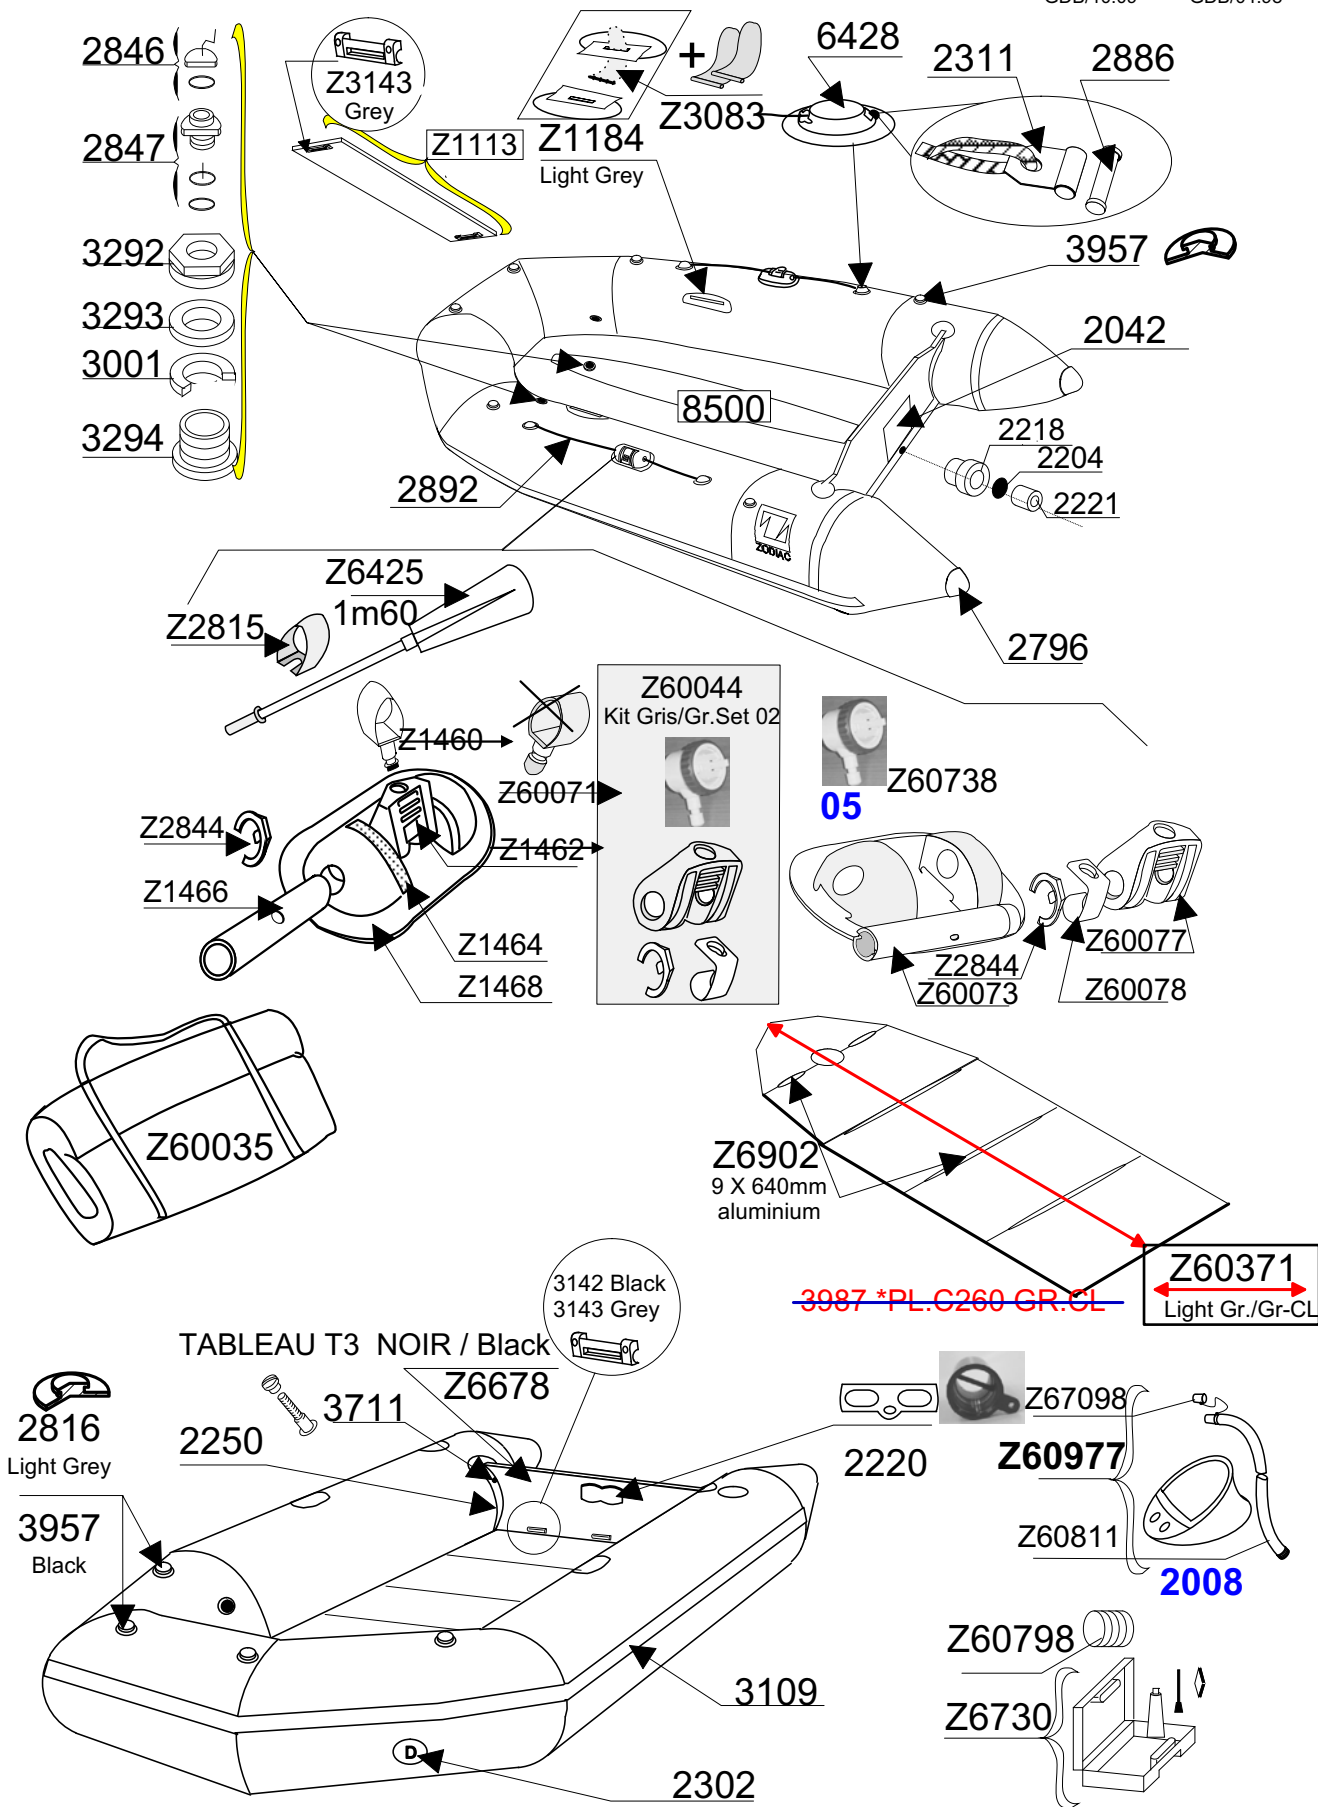

# CADET 260 S Gris Zodiac 'Grey Bleu--Blue 1998-2000 0598

GDB/10.09 GDB/04.98

Tissu pour réparation: Corps =7051 Gris Zod/ Z60395 Bleu  
 Fabric for repairs : Tube =7051 Grey Zod/ Z60395 Blue

Fond = 7051 Gris Zod  
 Bottom = 7051 Grey Zod