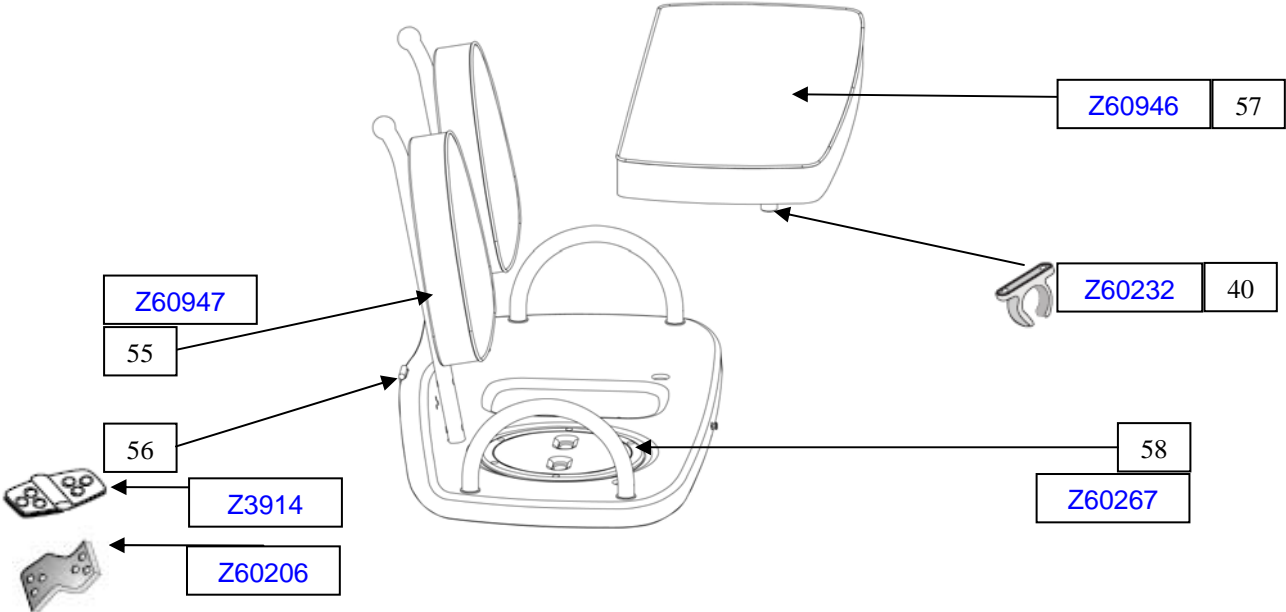

TO ORDER

22

CADENE ETANCHE
12X110 NOIRE /BLACK
U TYPE
zr26280

PIECES DETACHEES PRO OPEN 850

PIECES DETACHEES PRO OPEN 850

Détails Console

PIECES DETACHEES PRO OPEN 850

PIECES DETACHEES PRO OPEN 850

PIECES DETACHEES PRO OPEN 850

42	zr26281	Nable de remplissage essence _ Fuel filler cap
43	Z60218	Grille de ventilation_Vent .Grill 70mm
44	Z60226	Support interrupteur Bord_Mounting panel end
45	Z60227	Support interrupteur Milieu_Mounting panel middle
46	Z9402	Interrupteur Pompe de cale_Bilge pump switch
47	Z9405	Platine 3 interrupteurs_ Black plate 3 switches
48	Z9400	Interrupteur Feu de navigation__Nav. Light switch
49	Z60225	Platine 5 interrupteurs_ Black plate 5 switches
50	Z9404	Interrupteur option douche_Shower switch
51	Z9401	Interrupteur éclairage pont _Courtesy light switch
52	Z2128	Porte gobelet__ cup holder
52	Z6631	Bouchon porte cannette__ cap f/cup holder
53	Z60945	Sellerie ergonomique bolster_ Cushion holder
54	Z60918	Compas pliantL 330__ Riser Arm (folded table)
55	Z60947	Sellerie dossier arrière__backrest cushion
56	Z3914	Charnière capot arrière
56	Z60206	Support inox Charnière__Hinge support Inox
57	Z60946	Sellerie assise arrière__rear seat cushion
58	Z60267	Trappe de visite__Inspection lid

FLOTTEUR--SPARE PART TUBE FABRIC		
A	ZR27230	FLT PRO 850 OPEN/08 GC Z14283
C	Z60856	T/SHARC GR.CL 1200 MAT(ML)/Light Grey Fab.
D	Z60858	T/SHARC GR.ZO 1200 MAT (ML)

Z2969

Z60950