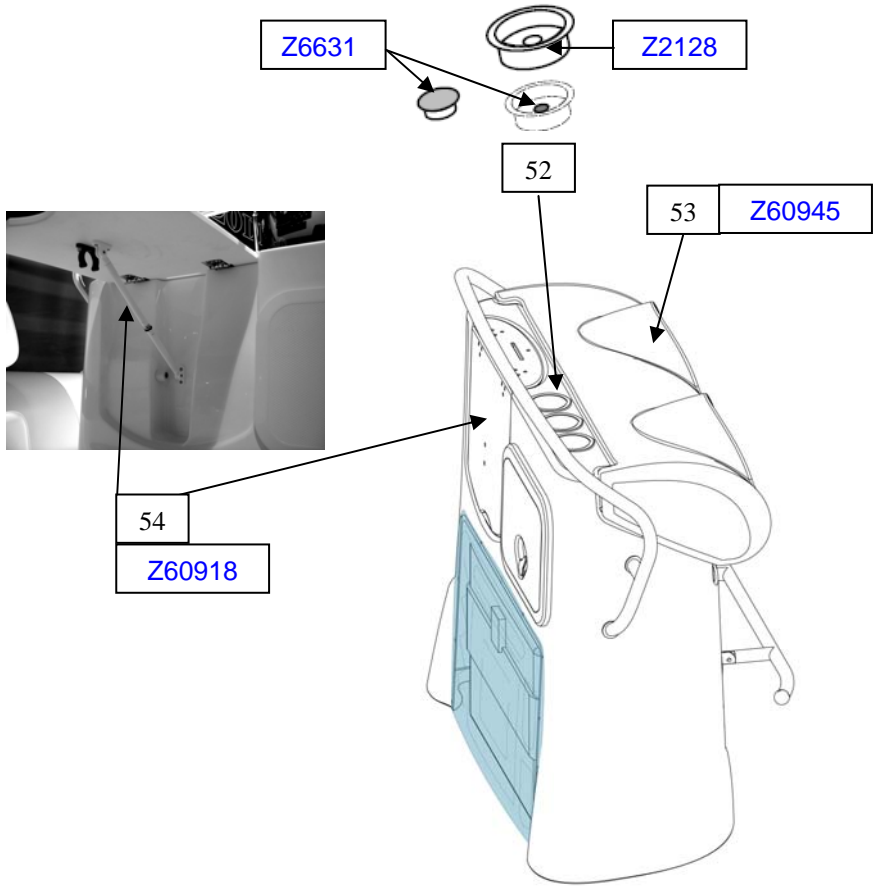

PIECES DETACHEES PRO OPEN 850

PIECES DETACHEES PRO OPEN 850

REPERE	PTN°	DESIGNATION
1	Z60850	Taquet d amarrage_ Cleat
2	Z1437	Feu Blanc_ Light Mast
2b	Z67005	Embase mat de feu—Socket light mast
3	Z60056	Grenouillère_Locker Lacht
3b	Z60528	Plot Loquet Coffre Inox /Catch Locker
4	Z60856	Charnière 120X60X3 _Hinge S/S
5	Z60820	DEF 165 GZ/BC/GZ/BC/GZ 18,6M / FENDER
6	6	Plot de fixation voir dessin page 1 see drawing
7	zr26293	Bitte d'amarrage_ Bolard --à commander_to order
8	Z60833	Chaumard _ bow shock s/s
9	Z60834	Rh�a basculant_ S/S Rope guide
10	zr11054	Passe coque �vacuation-- � commander_to order
11	Z60897	Attache coque tissu gris_Grey fab.tube attachment
11	Z60571_72	Support flotteur _ Tuber retainer
12	Z60775	Loquet a compression_ Lactch Locker D50 (1)
13	Z2543	Lampe de courtoisie_ Courtersy Light
14	Z61182	Bain de soleil_ accessoire Sun deck
15	Z60851	Charni�re petit mod�le_ Hinge 316 S/S (2)
16	Z60852	Davier support PY_ PY Support anchor rope quide
17	Z60853	Feu de navigation Bow light Red_green set
18	zr11053	Vide vite gros d�bit_ Trought hull—� commander
19	Z60743	Trappe rectangulaire_Hacht 254 X 508 BC
20	Z2738	Nable laiton_ drain plug D25 Bronze
21	Z60231	Passe coque_ Bung waterflow exhaust
22	zr26280	Cad�ne avant_ U bow attachment--� commander
23	Z2154	Nable plastique_ Drain Plug BLK Screwed
24	Z1484	Trappe de visite_ Imspection plate D130
25	Zr23080	Plaque support Ancre_ � commander_to order
26	Z60597	Plaque support moteur_Transom pad white
27	Zr15005	Cad�ne arri�re_ � commander_to order
28	Z60268	Pompe de cale_ Bilge Pump S750
29	29	Jauge_ Fuel sender_ � commander_to order
30	zr24110	Fixation ancre ___ � commander_to order
31	Z60907	Filtre essence_ Fuel filter 3/8 >150 CV
32	Z60330	Coupe batterie_ Cricuit breaker
33	Zr35013	Coupleur de batterie_ coupling � commander
34	Z60904	Pare brise_ Wind screen_
35	Z60921	Nez de pare brise «capot console_ Locker Lid consol
36	Z60921	Fermeoir quart de tour_ Latch "Two Way" lid console
37	Z60920	Volant 3 branches BC SEAWIND_ 3 sticks
38	zr11075	Capot boite � gant_ Gloves-- box � commander
39	Z60943	Sellerie assise avant_ Cushion Seat console
40	Z60232	Lyre_Tie down plastic Lid (2)
41	Z60944	Sellerie dossier avant_Couss.dossier Console