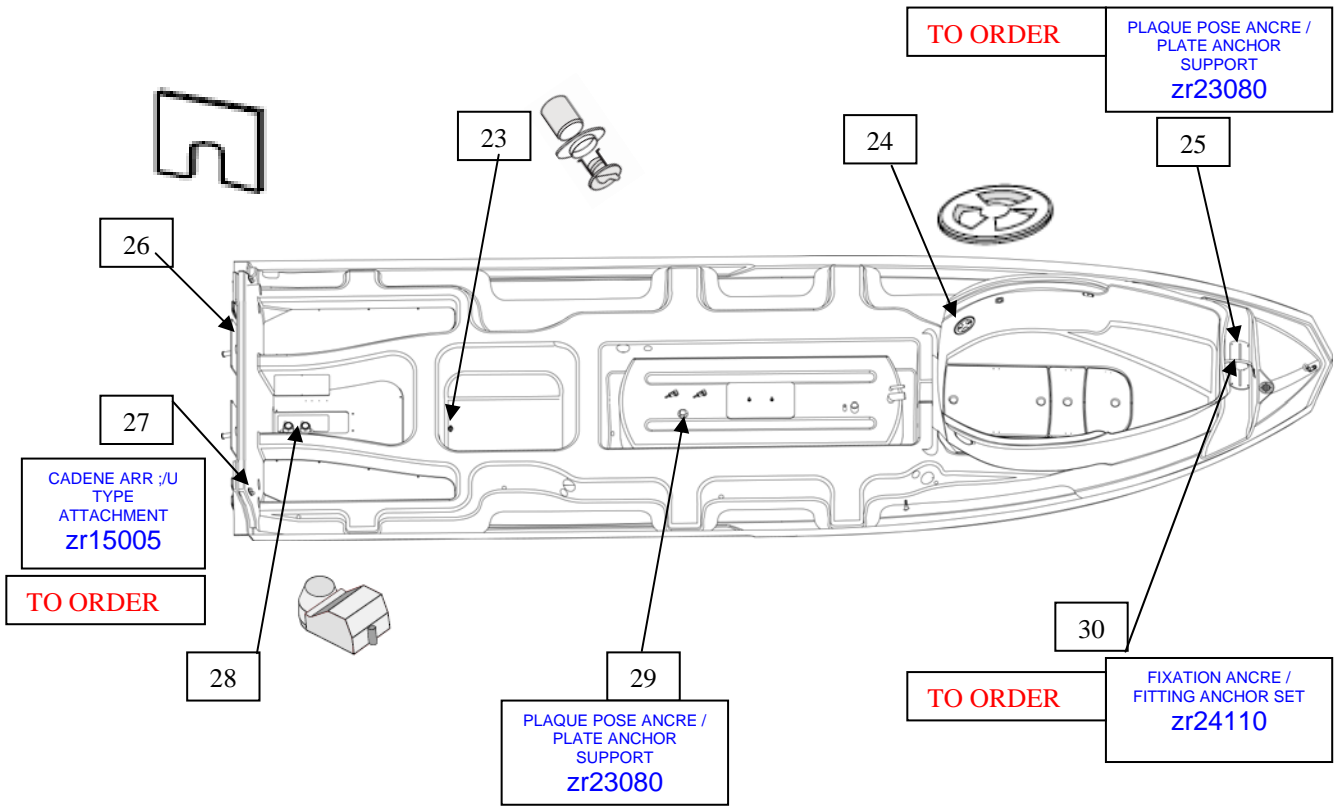

PIECES DETACHEES PRO OPEN 850 Z14282 PRO OPEN 850 SHARC

PIECES DETACHEES PRO OPEN 850

TO ORDER

PASSE COQUE TOP
LINE PRO 20/THRU
HULL GRILL
zr11053

18

19

20

21

TO ORDER

22

CADENE ETANCHE
12X110 NOIRE /BLACK
U TYPE
zr26280

PIECES DETACHEES PRO OPEN 850

PIECES DETACHEES PRO OPEN 850

Détails Console

PIECES DETACHEES PRO OPEN 850

PIECES DETACHEES PRO OPEN 850

PIECES DETACHEES PRO OPEN 850

42	zr26281	Nable de remplissage essence _ Fuel filler cap
43	Z60218	Grille de ventilation_Vent .Grill 70mm
44	Z60226	Support interrupteur Bord_Mounting panel end
45	Z60227	Support interrupteur Milieu_Mounting panel middle
46	Z9402	Interrupteur Pompe de cale_Bilge pump switch
47	Z9405	Platine 3 interrupteurs_ Black plate 3 switches
48	Z9400	Interrupteur Feu de navigation__Nav. Light switch
49	Z60225	Platine 5 interrupteurs_ Black plate 5 switches
50	Z9404	Interrupteur option douche_Shower switch
51	Z9401	Interrupteur éclairage pont _Courtesy light switch
52	Z2128	Porte gobelet__ cup holder
52	Z6631	Bouchon porte cannette__ cap f/cup holder
53	Z60945	Sellerie ergonomique bolster_ Cushion holder
54	Z60918	Compas pliantL 330__ Riser Arm (folded table)
55	Z60947	Sellerie dossier arrière__backrest cushion
56	Z3914	Charnière capot arrière
56	Z60206	Support inox Charnière__Hinge support Inox
57	Z60946	Sellerie assise arrière__rear seat cushion
58	Z60267	Trappe de visite__Inspection lid

FLOTTEUR--SPARE PART TUBE FABRIC		
A	ZR27230	FLT PRO 850 OPEN/08 GC Z14283
C	Z60856	T/SHARC GR.CL 1200 MAT(ML)/Light Grey Fab.
D	Z60858	T/SHARC GR.ZO 1200 MAT (ML)

Z2969

Z60950