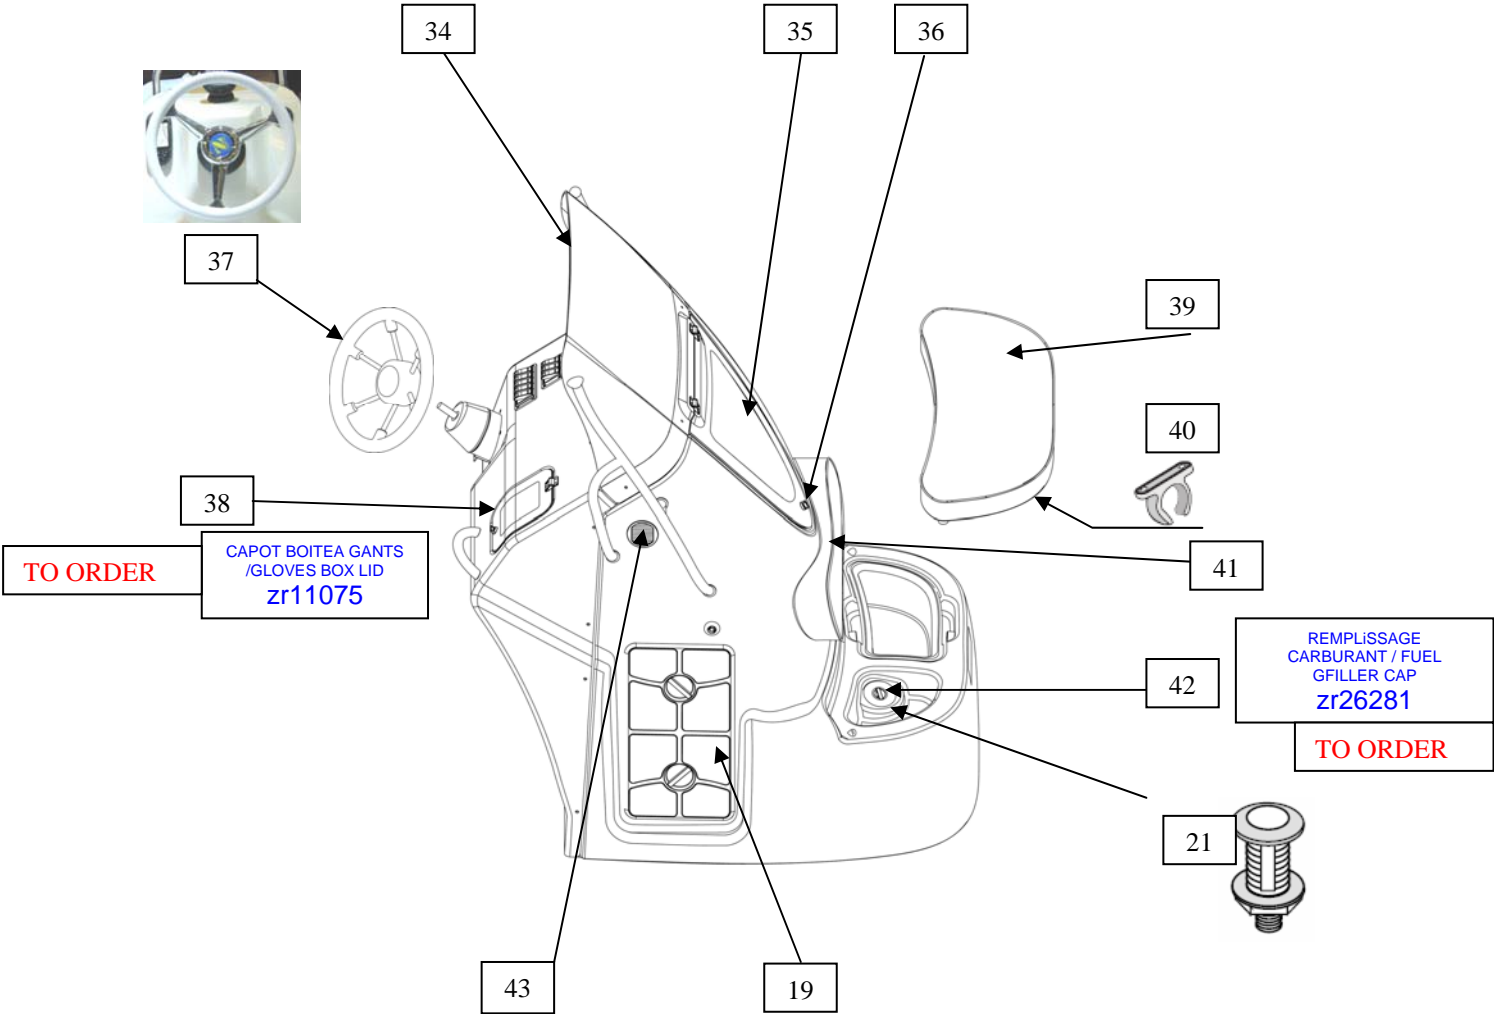

TO ORDER

22

CADENE ETANCHE
12X110 NOIRE /BLACK
U TYPE
zr26280

PIECES DETACHEES PRO OPEN 850

PIECES DETACHEES PRO OPEN 850

Détails Console

PIECES DETACHEES PRO OPEN 850

PIECES DETACHEES PRO OPEN 850

PIECES DETACHEES PRO OPEN 850

42	zr26281	Nable de remplissage essence _ Fuel filler cap
43	Z60218	Grille de ventilation_Vent .Grill 70mm
44	Z60226	Support interrupteur Bord_Mounting panel end
45	Z60227	Support interrupteur Milieu_Mounting panel middle
46	Z9402	Interrupteur Pompe de cale_Bilge pump switch
47	Z9405	Platine 3 interrupteurs_ Black plate 3 switches
48	Z9400	Interrupteur Feu de navigation__Nav. Light switch
49	Z60225	Platine 5 interrupteurs_ Black plate 5 switches
50	Z9404	Interrupteur option douche_Shower switch
51	Z9401	Interrupteur éclairage pont _Courtesy light switch
52	Z2128	Porte gobelet__ cup holder
52	Z6631	Bouchon porte cannette__ cap f/cup holder
53	Z60945	Sellerie ergonomique bolster_ Cushion holder
54	Z60918	Compas pliantL 330__ Riser Arm (folded table)
55	Z60947	Sellerie dossier arrière__backrest cushion
56	Z3914	Charnière capot arrière
56	Z60206	Support inox Charnière__Hinge support Inox
57	Z60946	Sellerie assise arrière__rear seat cushion
58	Z60267	Trappe de visite__Inspection lid

FLOTTEUR--SPARE PART TUBE FABRIC		
A	ZR27230	FLT PRO 850 OPEN/08 GC Z14283
C	Z60856	T/SHARC GR.CL 1200 MAT(ML)/Light Grey Fab.
D	Z60858	T/SHARC GR.ZO 1200 MAT (ML)

Z2969

Z60950