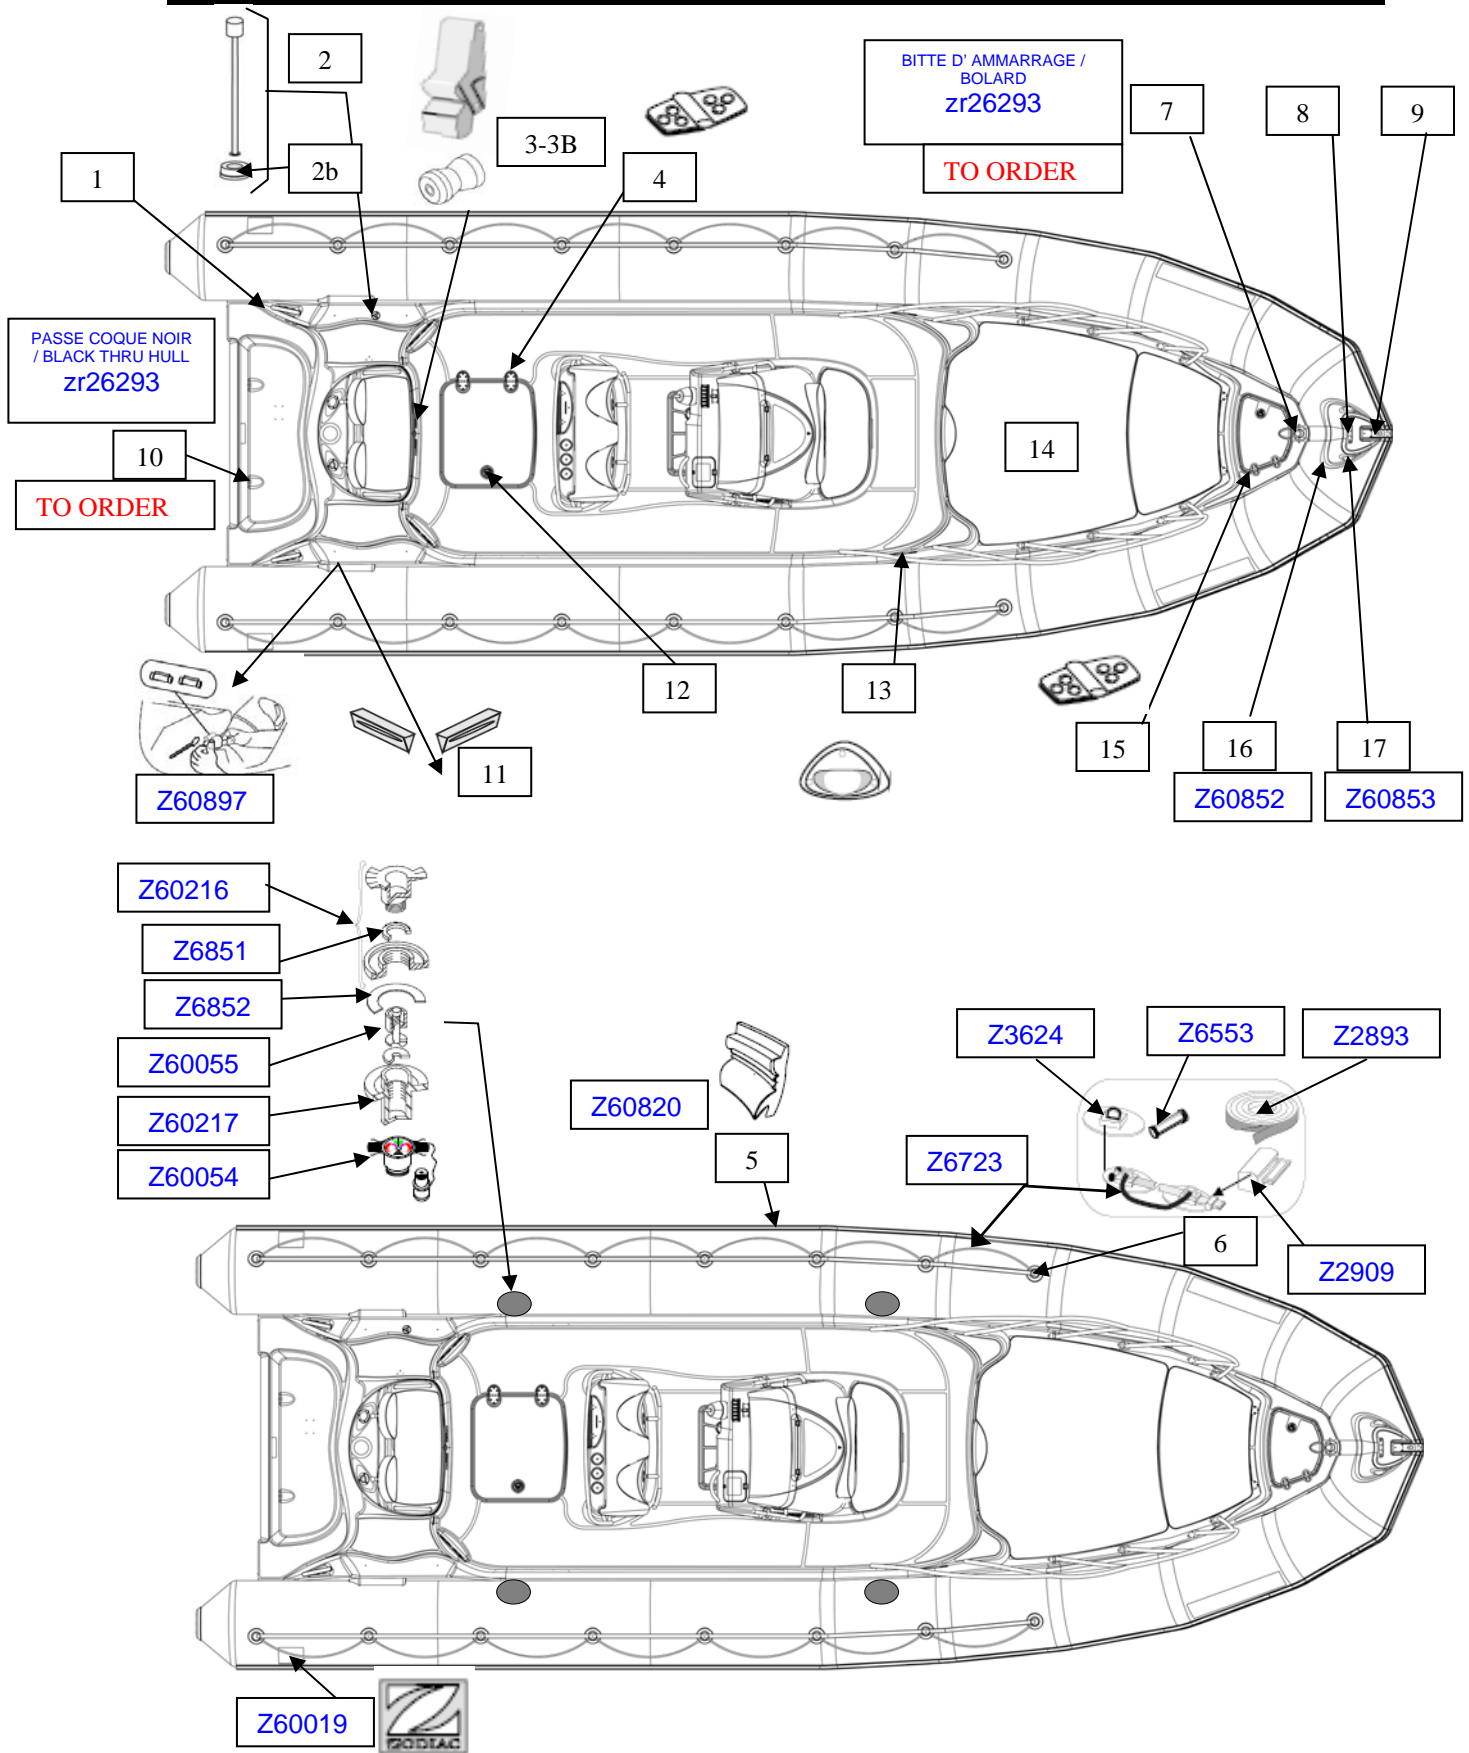

PIECES DETACHEES PRO OPEN 850 Z14282 PRO OPEN 850 SHARC

PIECES DETACHEES PRO OPEN 850

TO ORDER

PASSE COQUE TOP
LINE PRO 20/THRU
HULL GRILL
zr11053

18

19

20

21

TO ORDER

22

CADENE ETANCHE
12X110 NOIRE /BLACK
U TYPE
zr26280

PIECES DETACHEES PRO OPEN 850

PIECES DETACHEES PRO OPEN 850

Détails Console

PIECES DETACHEES PRO OPEN 850

PIECES DETACHEES PRO OPEN 850

PIECES DETACHEES PRO OPEN 850

42	zr26281	Nable de remplissage essence _ Fuel filler cap
43	Z60218	Grille de ventilation_Vent .Grill 70mm
44	Z60226	Support interrupteur Bord_Mounting panel end
45	Z60227	Support interrupteur Milieu_Mounting panel middle
46	Z9402	Interrupteur Pompe de cale_Bilge pump switch
47	Z9405	Platine 3 interrupteurs_ Black plate 3 switches
48	Z9400	Interrupteur Feu de navigation__Nav. Light switch
49	Z60225	Platine 5 interrupteurs_ Black plate 5 switches
50	Z9404	Interrupteur option douche_Shower switch
51	Z9401	Interrupteur éclairage pont _Courtesy light switch
52	Z2128	Porte gobelet__ cup holder
52	Z6631	Bouchon porte cannette__ cap f/cup holder
53	Z60945	Sellerie ergonomique bolster_ Cushion holder
54	Z60918	Compas pliantL 330__ Riser Arm (folded table)
55	Z60947	Sellerie dossier arrière__backrest cushion
56	Z3914	Charnière capot arrière
56	Z60206	Support inox Charnière__Hinge support Inox
57	Z60946	Sellerie assise arrière__rear seat cushion
58	Z60267	Trappe de visite__Inspection lid

FLOTTEUR--SPARE PART TUBE FABRIC		
A	ZR27230	FLT PRO 850 OPEN/08 GC Z14283
C	Z60856	T/SHARC GR.CL 1200 MAT(ML)/Light Grey Fab.
D	Z60858	T/SHARC GR.ZO 1200 MAT (ML)

Z2969

Z60950