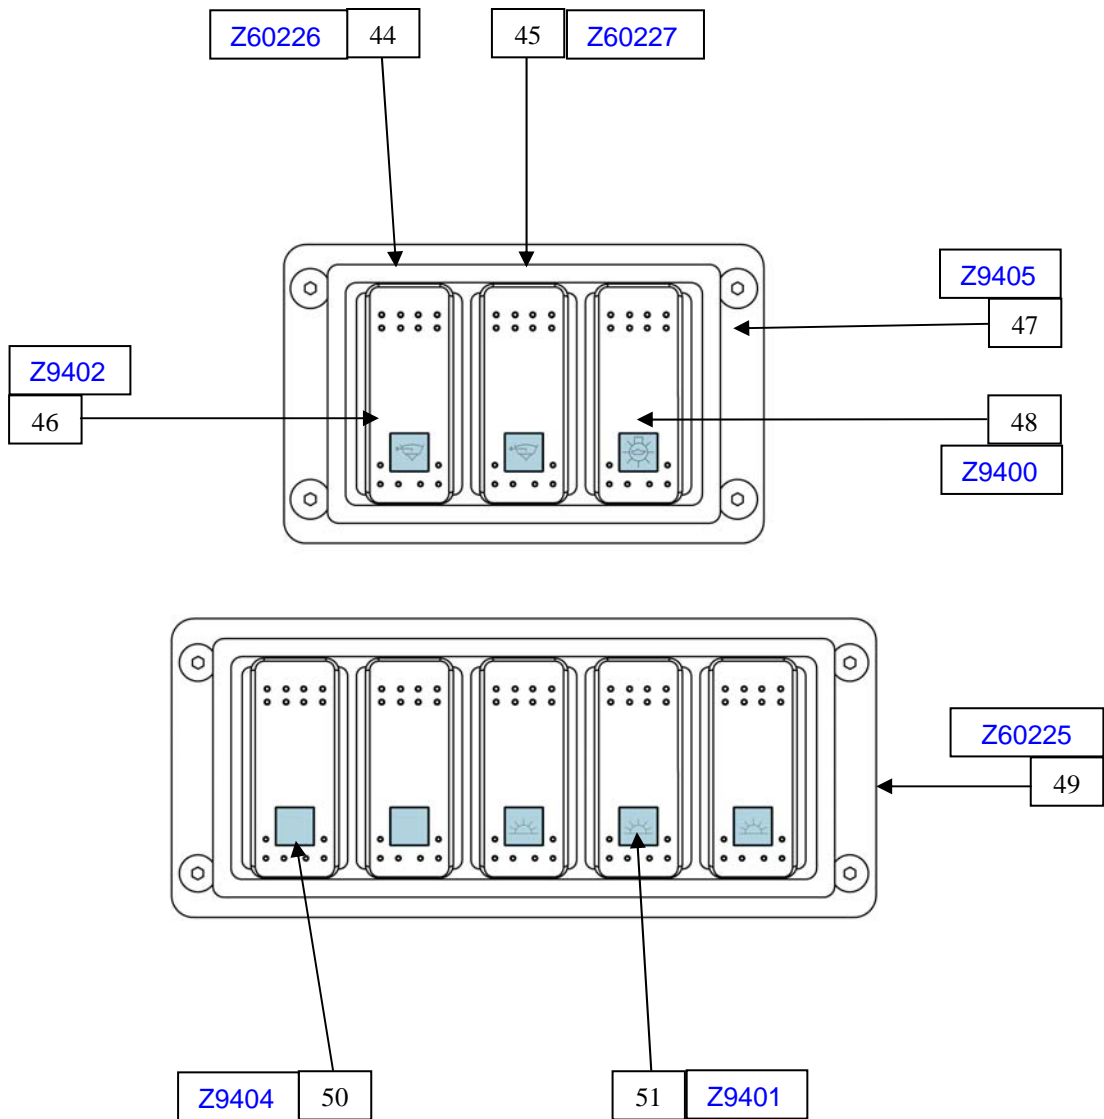

TO ORDER

22

CADENE ETANCHE
12X110 NOIRE /BLACK
U TYPE
zr26280

PIECES DETACHEES PRO OPEN 850

PIECES DETACHEES PRO OPEN 850

Détails Console

PIECES DETACHEES PRO OPEN 850

PIECES DETACHEES PRO OPEN 850

PIECES DETACHEES PRO OPEN 850

42	zr26281	Nable de remplissage essence _ Fuel filler cap
43	Z60218	Grille de ventilation_Vent .Grill 70mm
44	Z60226	Support interrupteur Bord_Mounting panel end
45	Z60227	Support interrupteur Milieu_Mounting panel middle
46	Z9402	Interrupteur Pompe de cale_Bilge pump switch
47	Z9405	Platine 3 interrupteurs_ Black plate 3 switches
48	Z9400	Interrupteur Feu de navigation__Nav. Light switch
49	Z60225	Platine 5 interrupteurs_ Black plate 5 switches
50	Z9404	Interrupteur option douche_Shower switch
51	Z9401	Interrupteur éclairage pont _Courtesy light switch
52	Z2128	Porte gobelet__ cup holder
52	Z6631	Bouchon porte cannette__ cap f/cup holder
53	Z60945	Sellerie ergonomique bolster_ Cushion holder
54	Z60918	Compas pliantL 330__ Riser Arm (folded table)
55	Z60947	Sellerie dossier arrière__backrest cushion
56	Z3914	Charnière capot arrière
56	Z60206	Support inox Charnière__Hinge support Inox
57	Z60946	Sellerie assise arrière__rear seat cushion
58	Z60267	Trappe de visite__Inspection lid

FLOTTEUR--SPARE PART TUBE FABRIC		
A	ZR27230	FLT PRO 850 OPEN/08 GC Z14283
C	Z60856	T/SHARC GR.CL 1200 MAT(ML)/Light Grey Fab.
D	Z60858	T/SHARC GR.ZO 1200 MAT (ML)

Z2969

Z60950