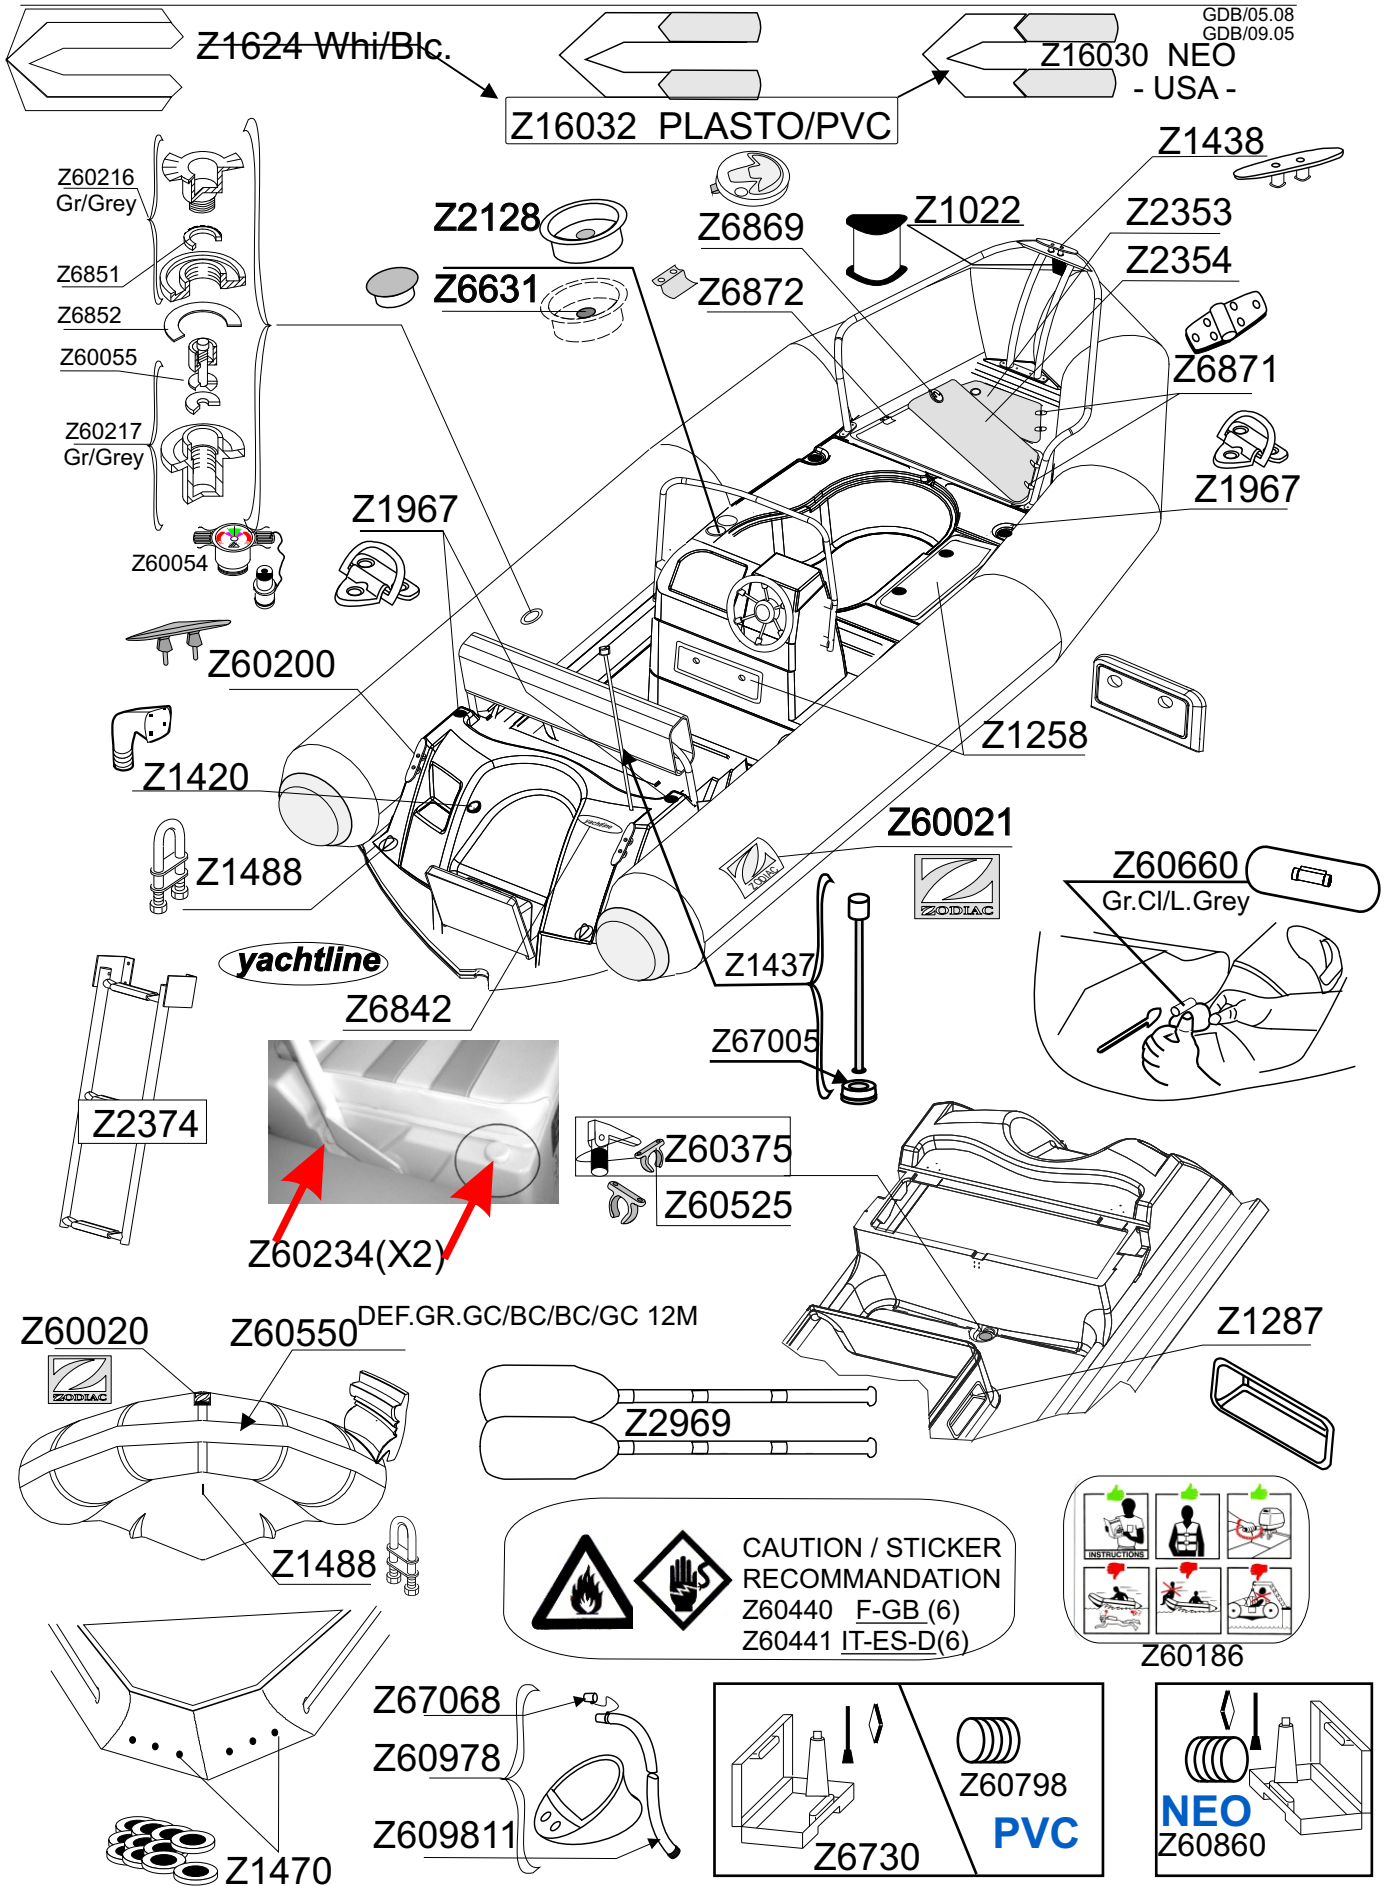

# YL 480 DL 98>06 (1/2)

SERIE 3128/3129/0685  
Z11335/ Z11346

GDB/05.08  
GDB/09.05

Tissu répar.PVC:Flotteur= Z7197 Blanc / Gris Z2367 / Z67130-- T/NEO 1100 BLANC OSLO (M) /WHITE FABRIC  
Repair Fab. : Tube = Z7197 White / Grey: Z2367 / Z67131-- T/NEO 1100 GRIS MENPHIS (M) /GREY FABRIC

# YL 480 DL 98>06 (2/2)

SERIE 3128/3129/0685  
Z11335/ Z11346

GDB/05.08  
GDB/09.05