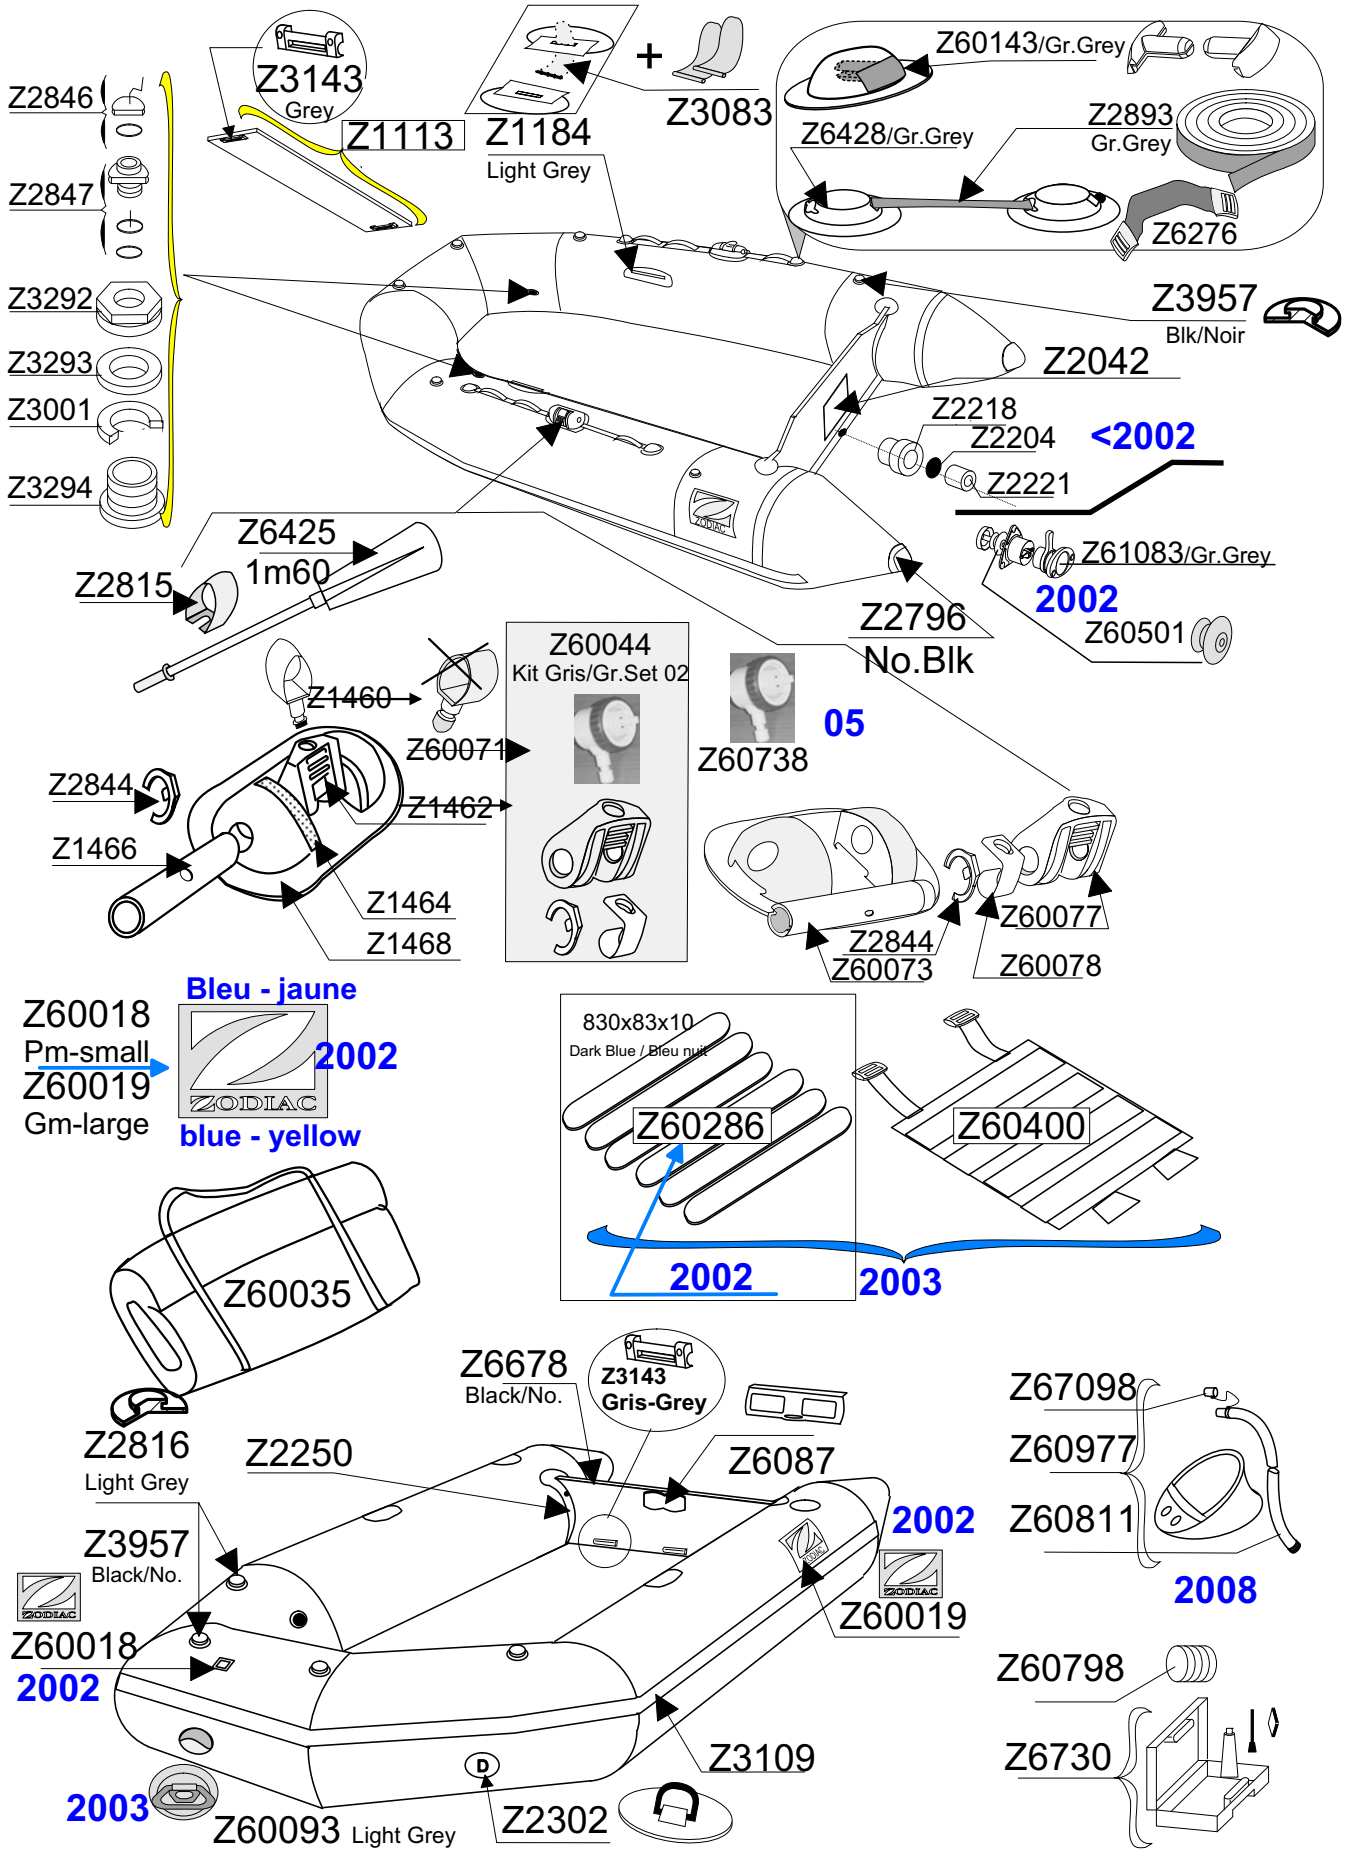

CADET 240

Gris - bleu
Grey - blue

2002-2004

Z11101

GDB/10.09

GDB/12.02

Tissu pour réparation: Corps = 7041 Gris clair / Z60395 Bleu
Fabric for repairs : Tube = 7041 Light Grey / Z60395 Blue

Fond = 7041 Gris Clair
Bottom = 7041 Light Grey