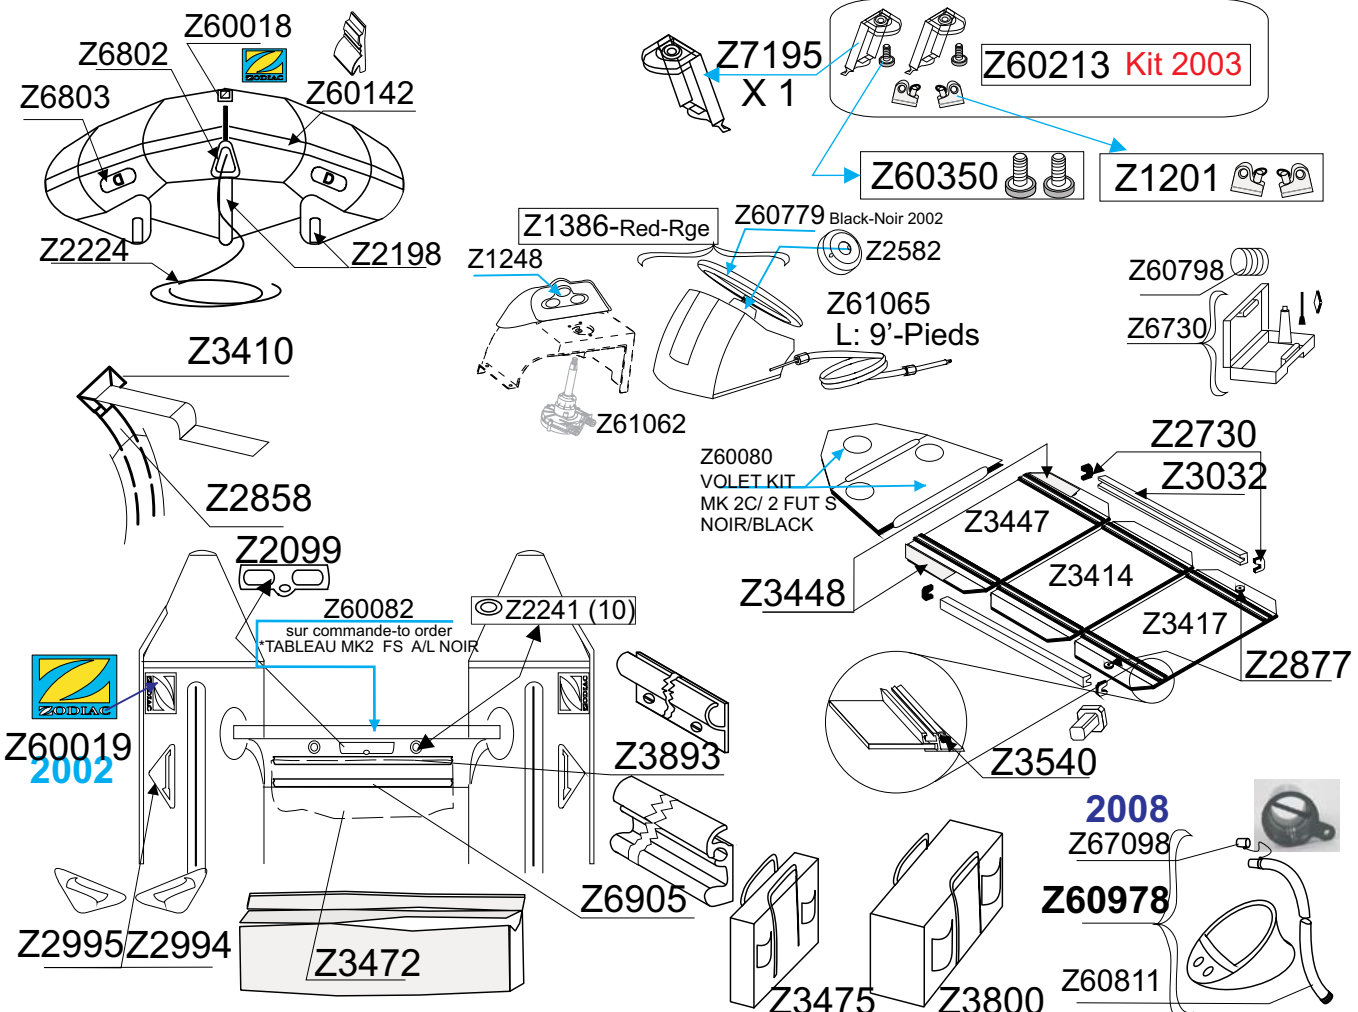

MK 2 FUTURA S(L) ROUGE RED 2003 Z12206

GDB/12.03

One Kit Z60213 per bench
un kit de fixation par banc est nécessaire

Tissu pour réparation: Corps = Z7131 Rouge
 Fabric for repairs : Tube = Z7131 Red

Fond = Z7177 Noir
 Bottom = Z7177 Black