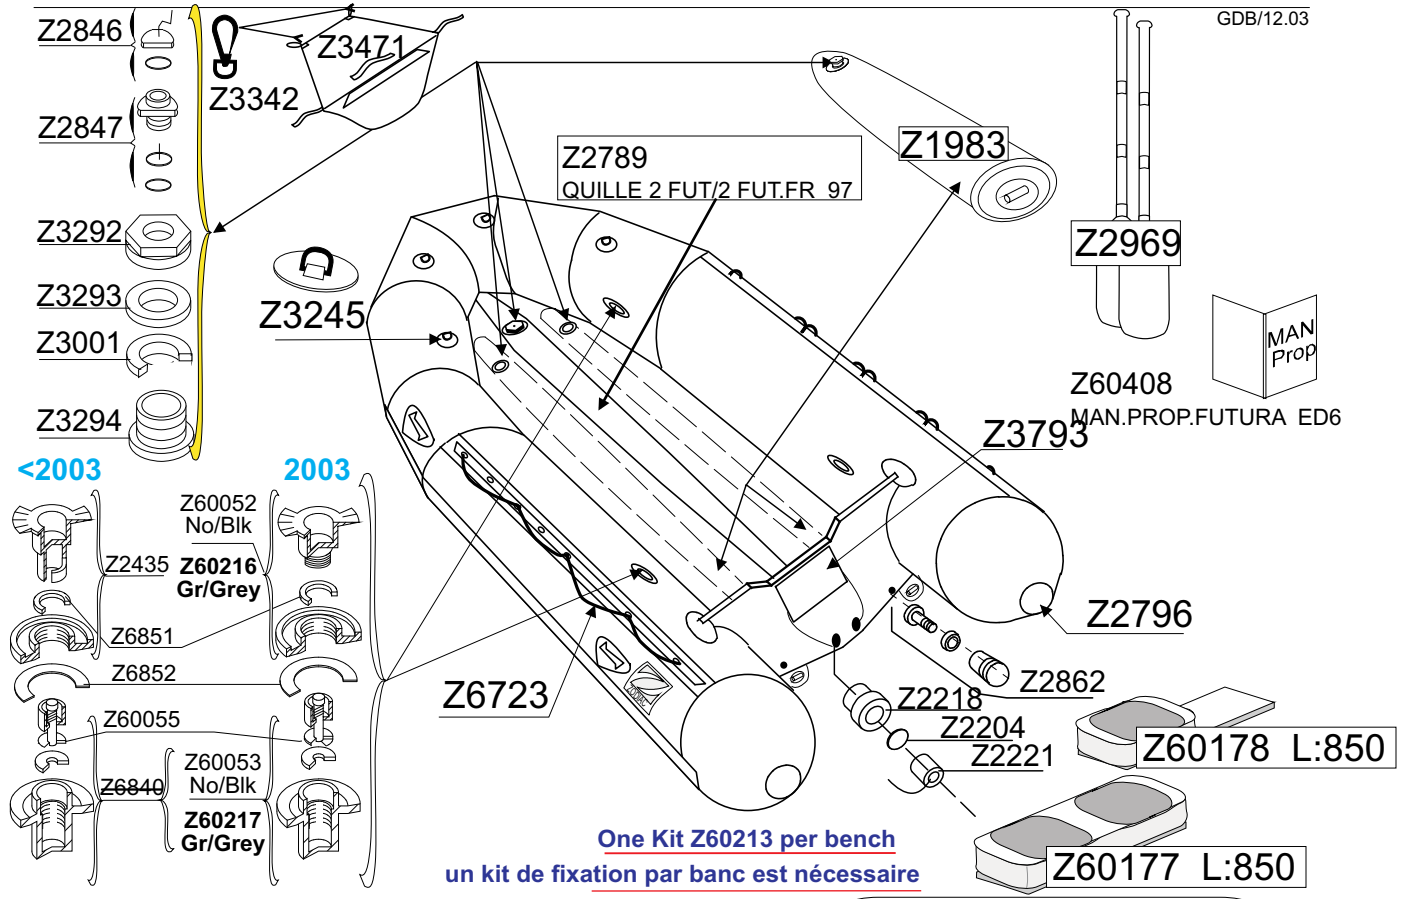

MK 2 FUTURA S(L) ROUGE RED 2003 Z12206

GDB/12.03

One Kit Z60213 per bench
un kit de fixation par banc est nécessaire

Tissu pour réparation: Corps = Z7131 Rouge
 Fabric for repairs : Tube = Z7131 Red

Fond = Z7177 Noir
 Bottom = Z7177 Black