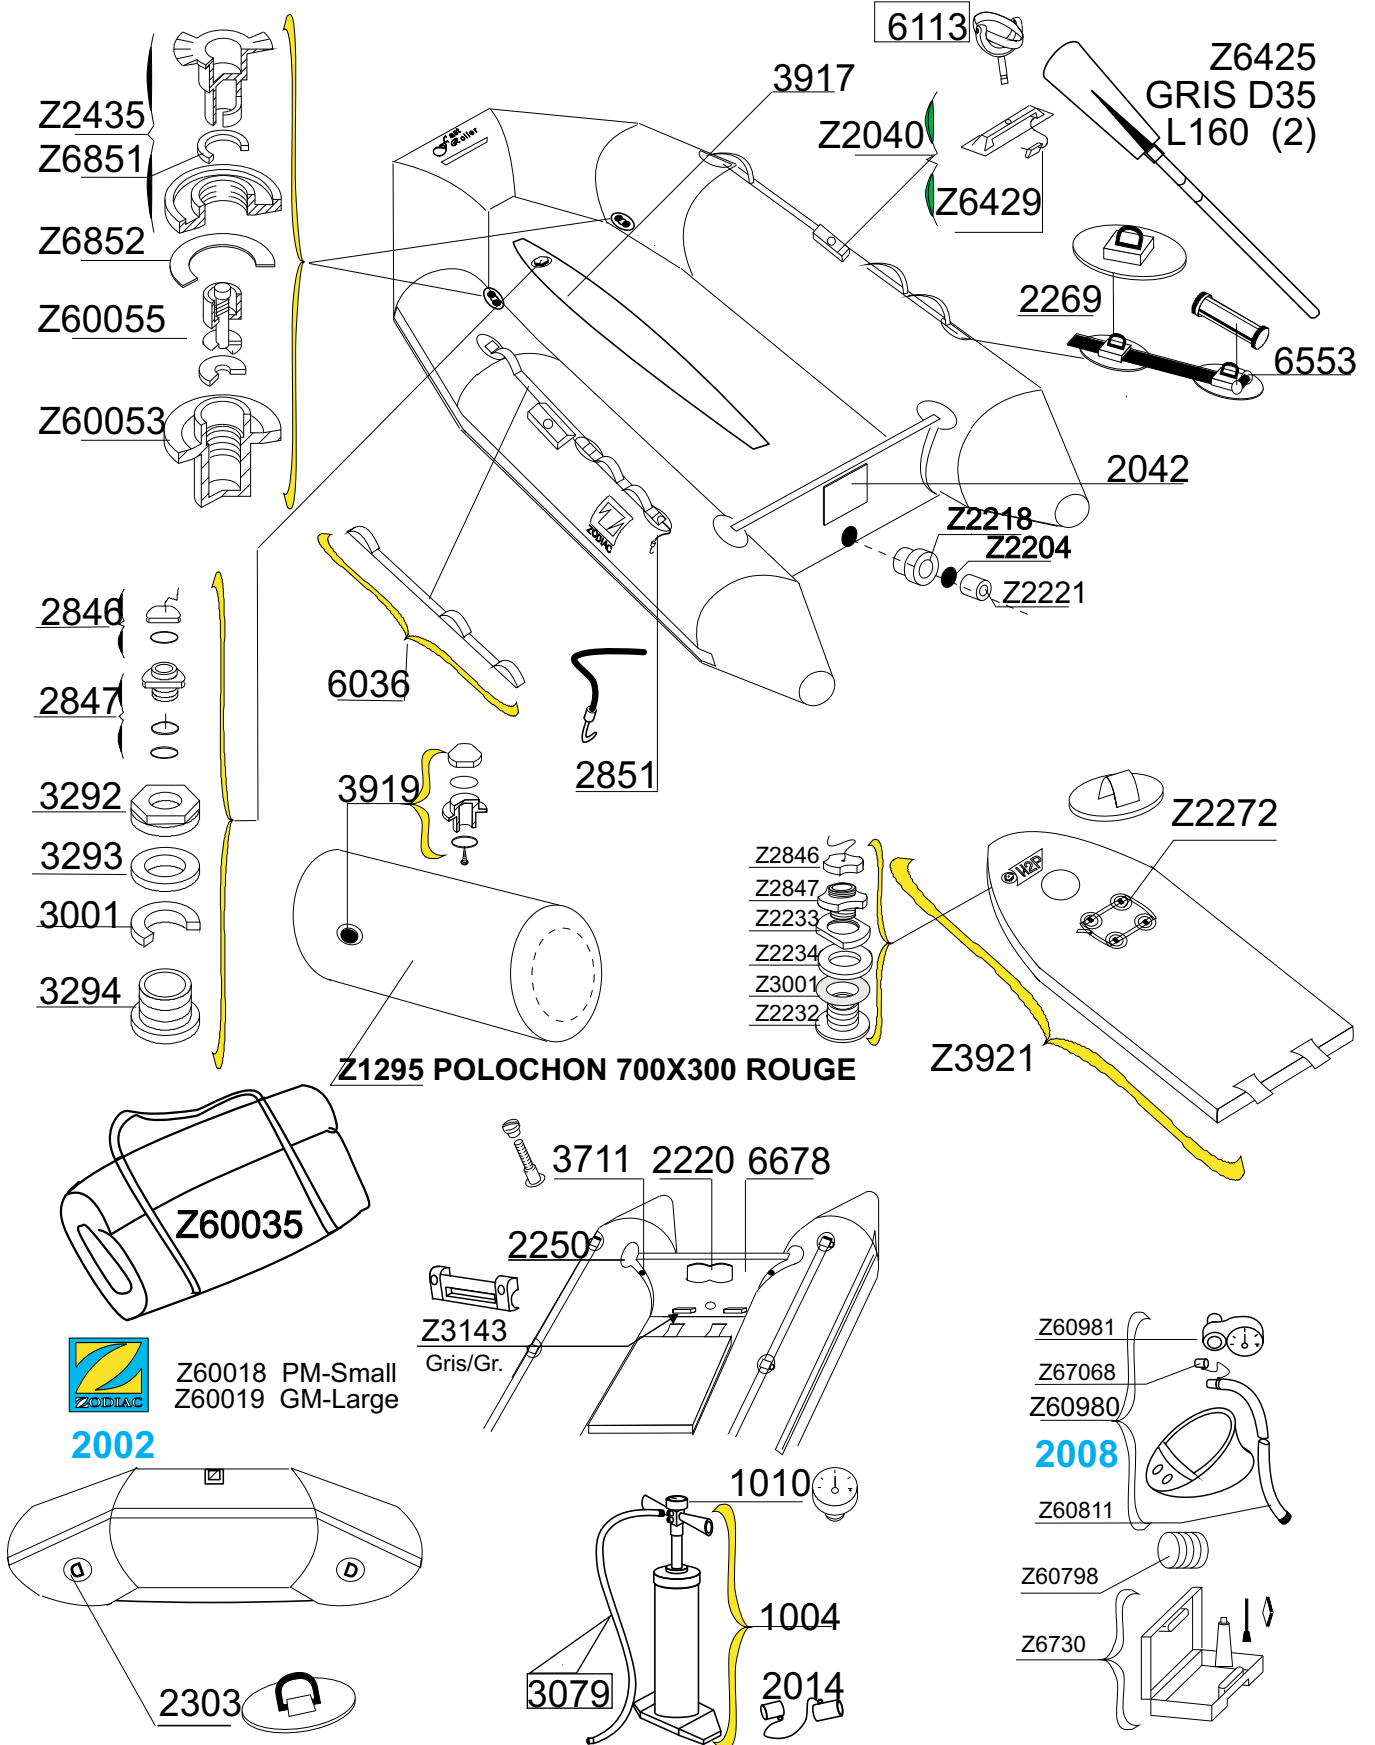

# CADET Fast Roller 285 Gris.CL-L.Grey Rouge- Red

# 1044

94-95

GDB/10.09

GDB/1994

Tissu pour réparation: Corps =7176 Rouge/ 2367 Gris clair  
Fabric for repairs : Tube =7176 Red / 2367 Light Grey

Fond = 7177 Noir  
Bottom = 7177 Black