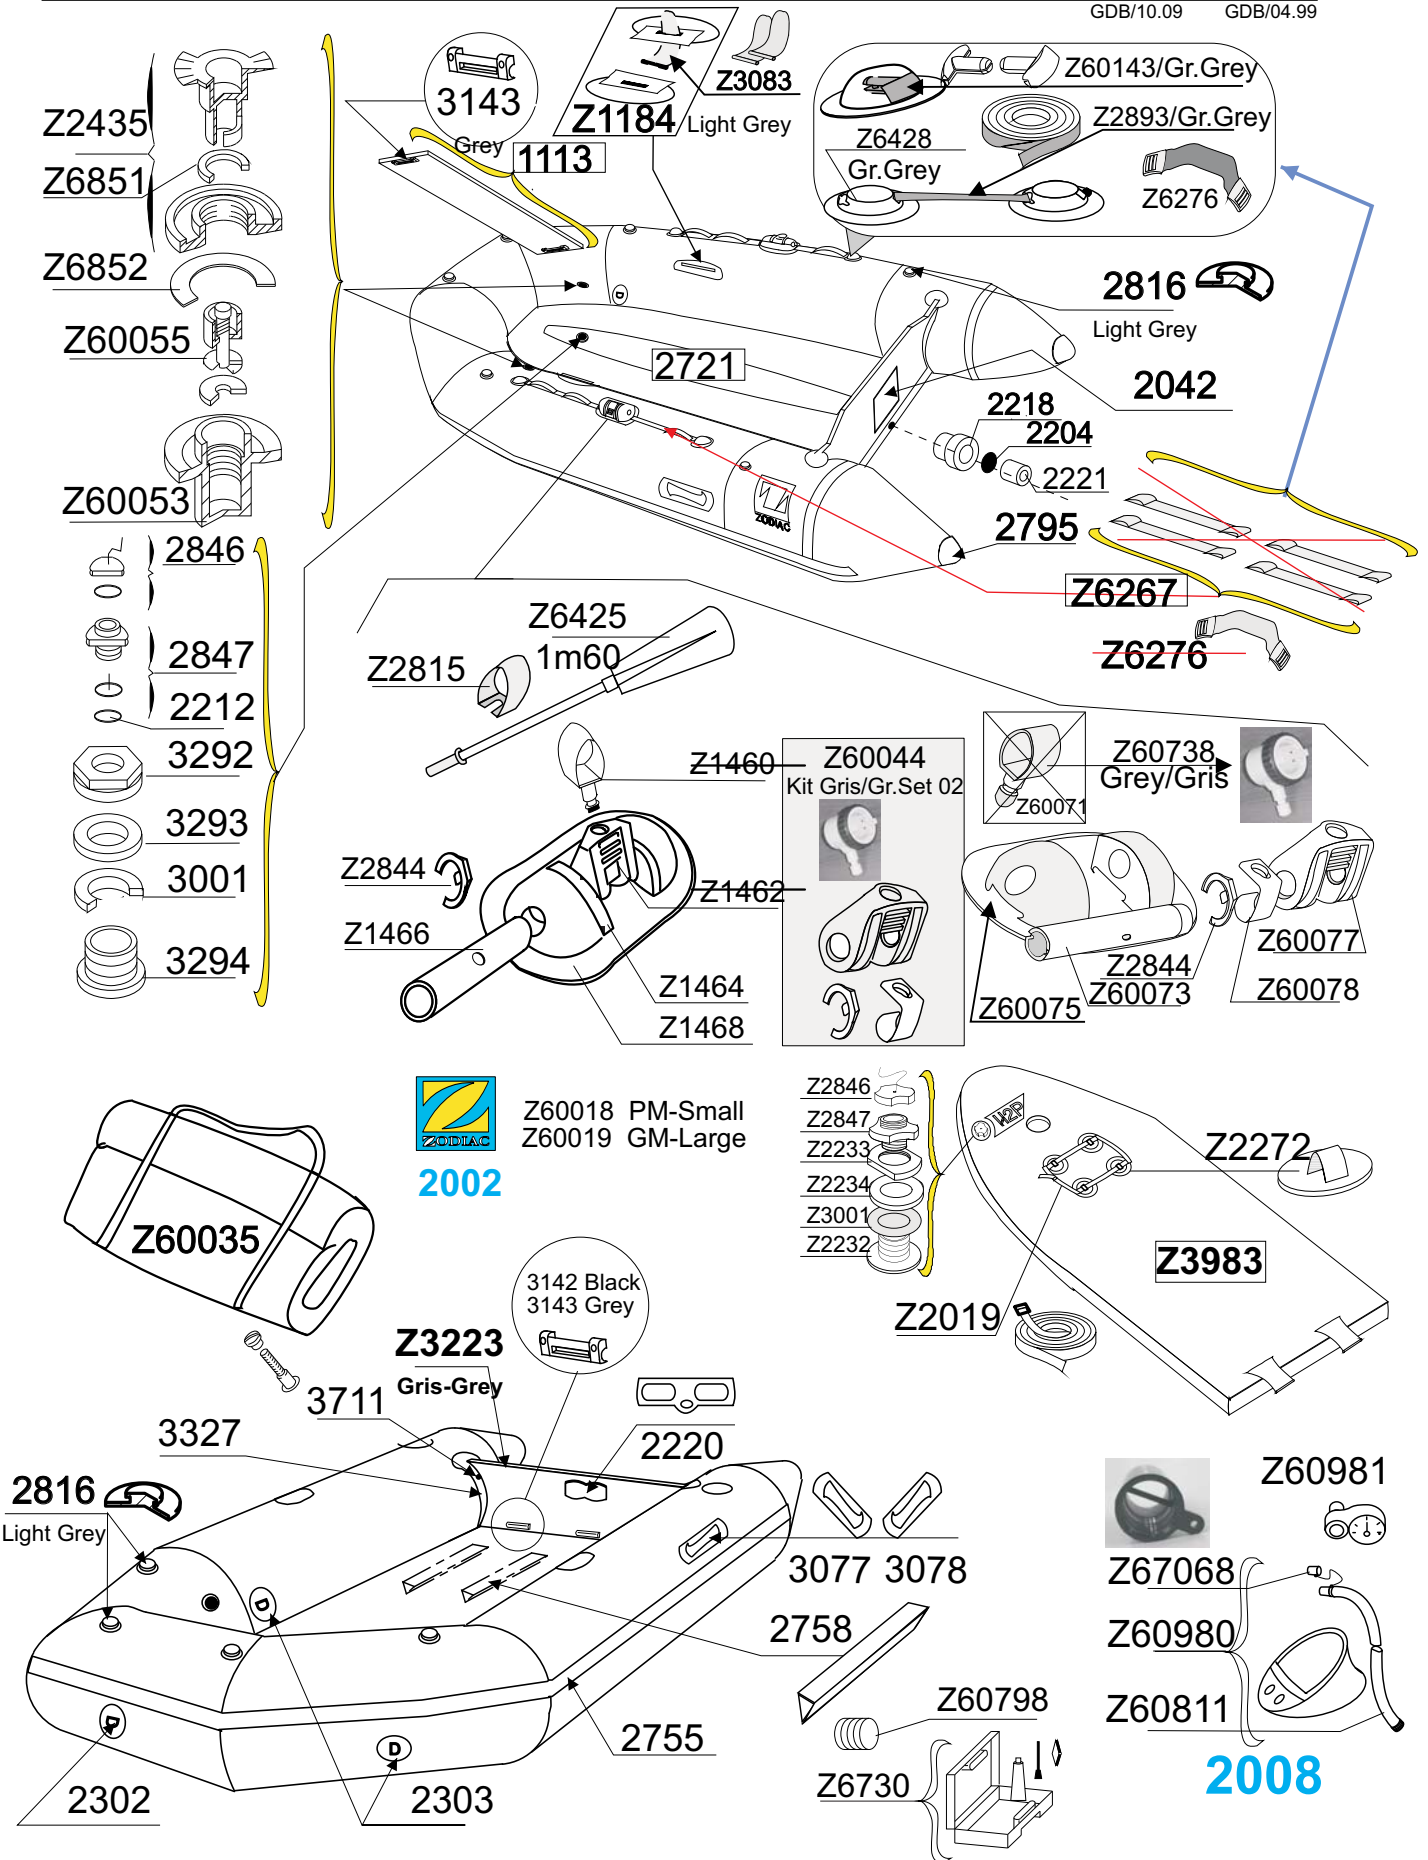

# CADET FR 240 Gris Cl.-L.Grey 99-01 1059

Gris Zod. Zo Grey

GDB/10.09 GDB/04.99

Tissu pour réparation: Corps =7041 Gris clair/ 7051 Gris Zod  
 Fabric for repairs : Tube =7041 Light Grey/ 7051 Grey Zod

Fond = 7041 Gris clair  
 Bottom = 7041Light Grey