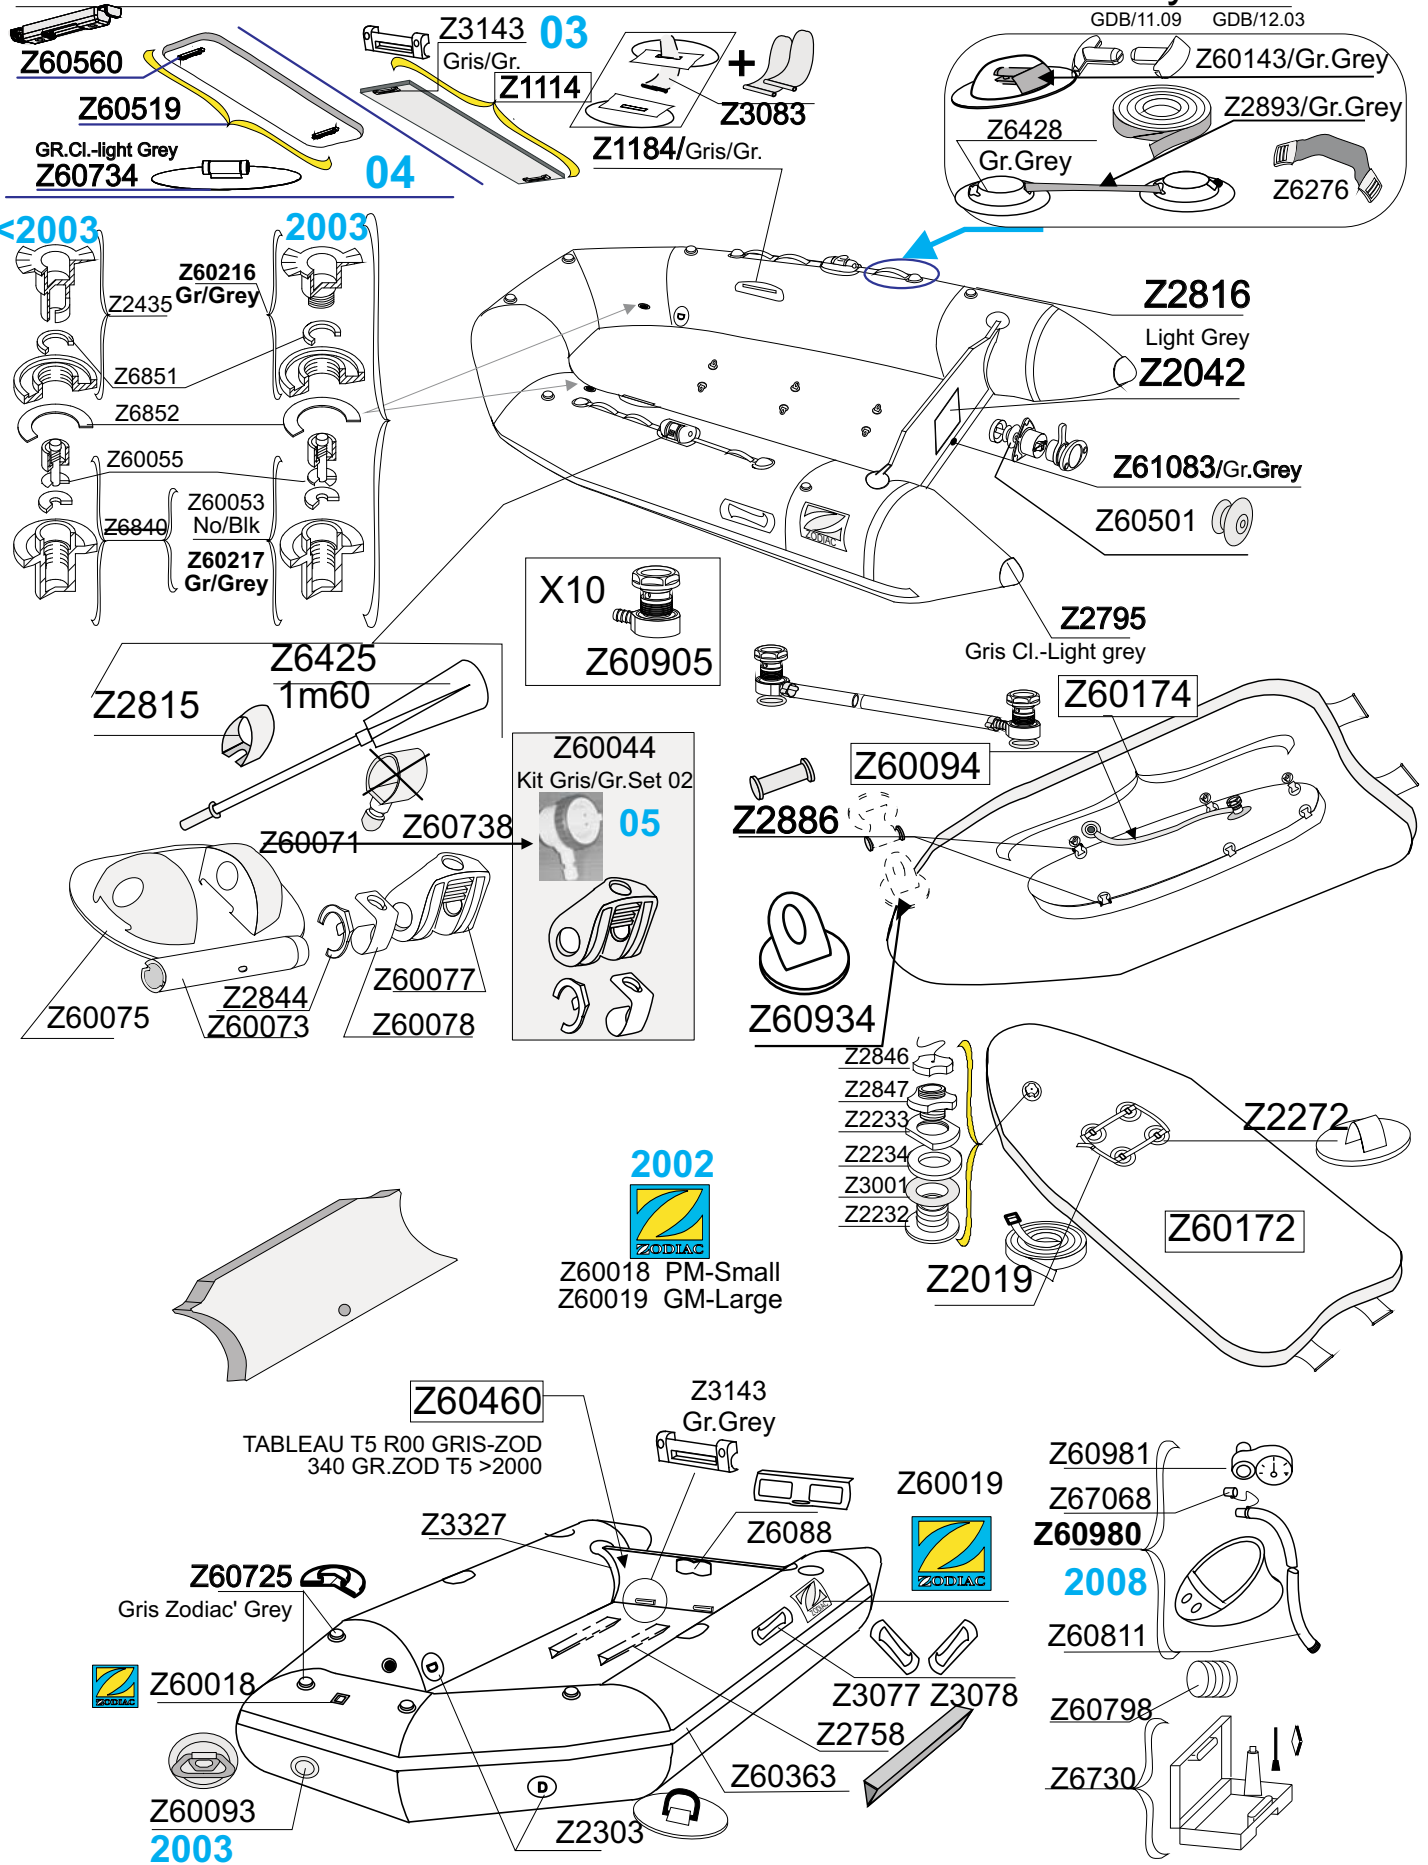

Cadet FR 340 ACTI.V 2003 - 04 Gris.CL-L.Grey Gris.Zod Grey 11409

Tissu pour réparation: Corps =7041 Gris clair/ 7051 Gris Zodiac Fond = 7041 Gris clair
 Fabric for repairs : Tube =7041 Light Grey/ 7051 ZODIAC.Grey Bottom = 7041Light Grey