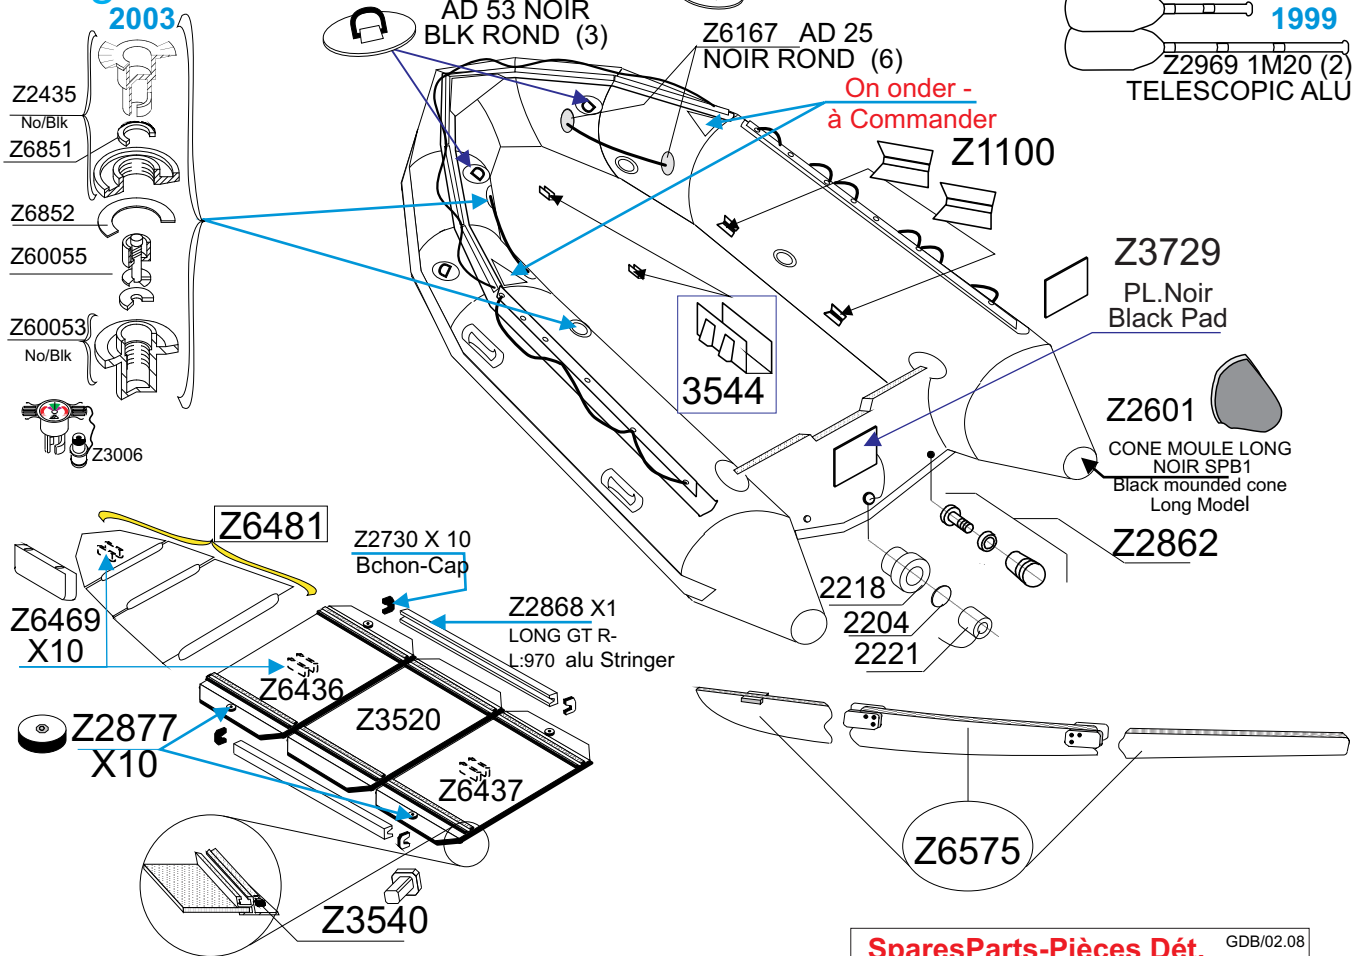

COMMANDO 3 92-1998

2830-33-35-2877

Long/3m80

GDB/04.2010 GDB/1993

Z6677 TABLEAU FAMILLE B NO. short shaft TRANSOM BOARD Blk

Spares Parts-Pièces Dét. GDB/02.08

Z1290 Z61110 & Z1282
Z2281 TURNKEYS F WHEEL SET(2)

COMPLETE ECO WHEEL
Z2894

Z2199
KIT STOPBOLT+GASKETS F/1290(2)

Tissu pour réparation: Corps =Z7132 Noir
Fabric for repairs : Tube =Z7132 Noir

Fond = Z7177 Noir
Bottom = Z7177 Black