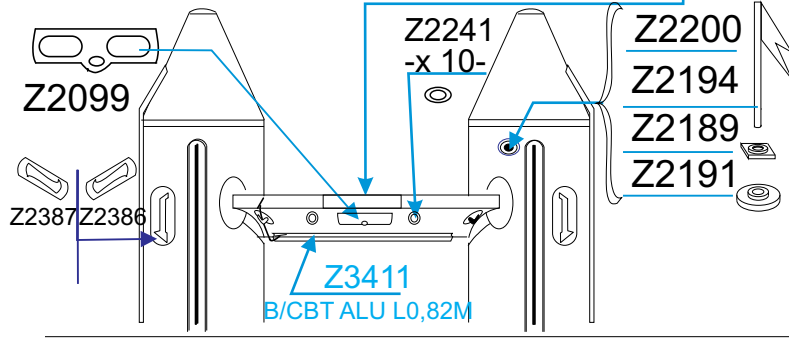

COMMANDO 3 92-1998

2830-33-35-2877

Long/3m80

GDB/04.2010 GDB/1993

Z6677 TABLEAU FAMILLE B NO. short shaft TRANSOM BOARD Blk

Spares Parts-Pièces Dét. GDB/02.08

Z1290 Z61110 & Z1282
Z2281 TURNKEYS F WHEEL SET(2)

COMPLETE ECO WHEEL
Z2894

Z2199
KIT STOPBOLT+GASKETS F/1290(2)

Tissu pour réparation: Corps =Z7132 Noir
Fabric for repairs : Tube =Z7132 Noir

Fond = Z7177 Noir
Bottom = Z7177 Black