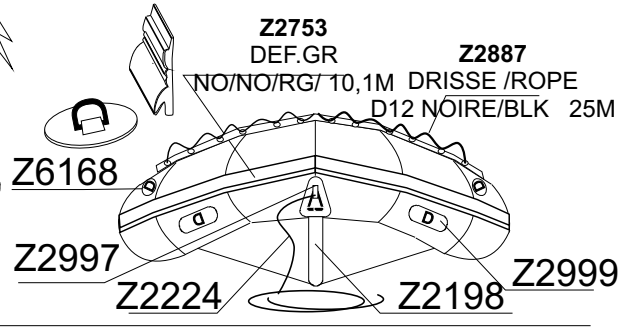

COMMANDO 3 92-1998

2830-33-35-2877

Long/3m80

GDB/04.2010 GDB/1993

Z6677 TABLEAU FAMILLE B NO. short shaft TRANSOM BOARD Blk

Spares Parts-Pièces Dét. GDB/02.08

Z1290 Z61110 & Z1282
Z2281 TURNKEYS F WHEEL SET(2)

COMPLETE ECO WHEEL
Z2894

Z2199
KIT STOPBOLT+GASKETS F/1290(2)

Tissu pour réparation: Corps =Z7132 Noir
Fabric for repairs : Tube =Z7132 Noir

Fond = Z7177 Noir
Bottom = Z7177 Black