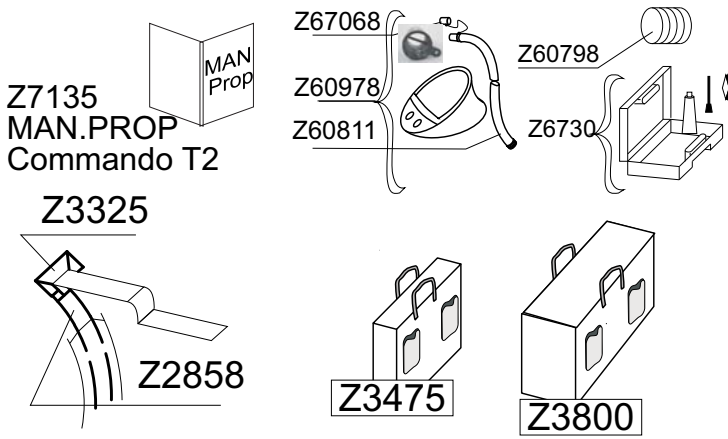

COMMANDO 3 92-1998

2830-33-35-2877

Long/3m80

GDB/04.2010 GDB/1993

Z6677 TABLEAU FAMILLE B NO. short shaft TRANSOM BOARD Blk

Spares Parts-Pièces Dét. GDB/02.08

Z1290 Z61110 & Z1282
Z2281 TURNKEYS F WHEEL SET(2)

COMPLETE ECO WHEEL
Z2894

Z2199
KIT STOPBOLT+GASKETS F/1290(2)

Tissu pour réparation: Corps =Z7132 Noir
Fabric for repairs : Tube =Z7132 Noir

Fond = Z7177 Noir
Bottom = Z7177 Black