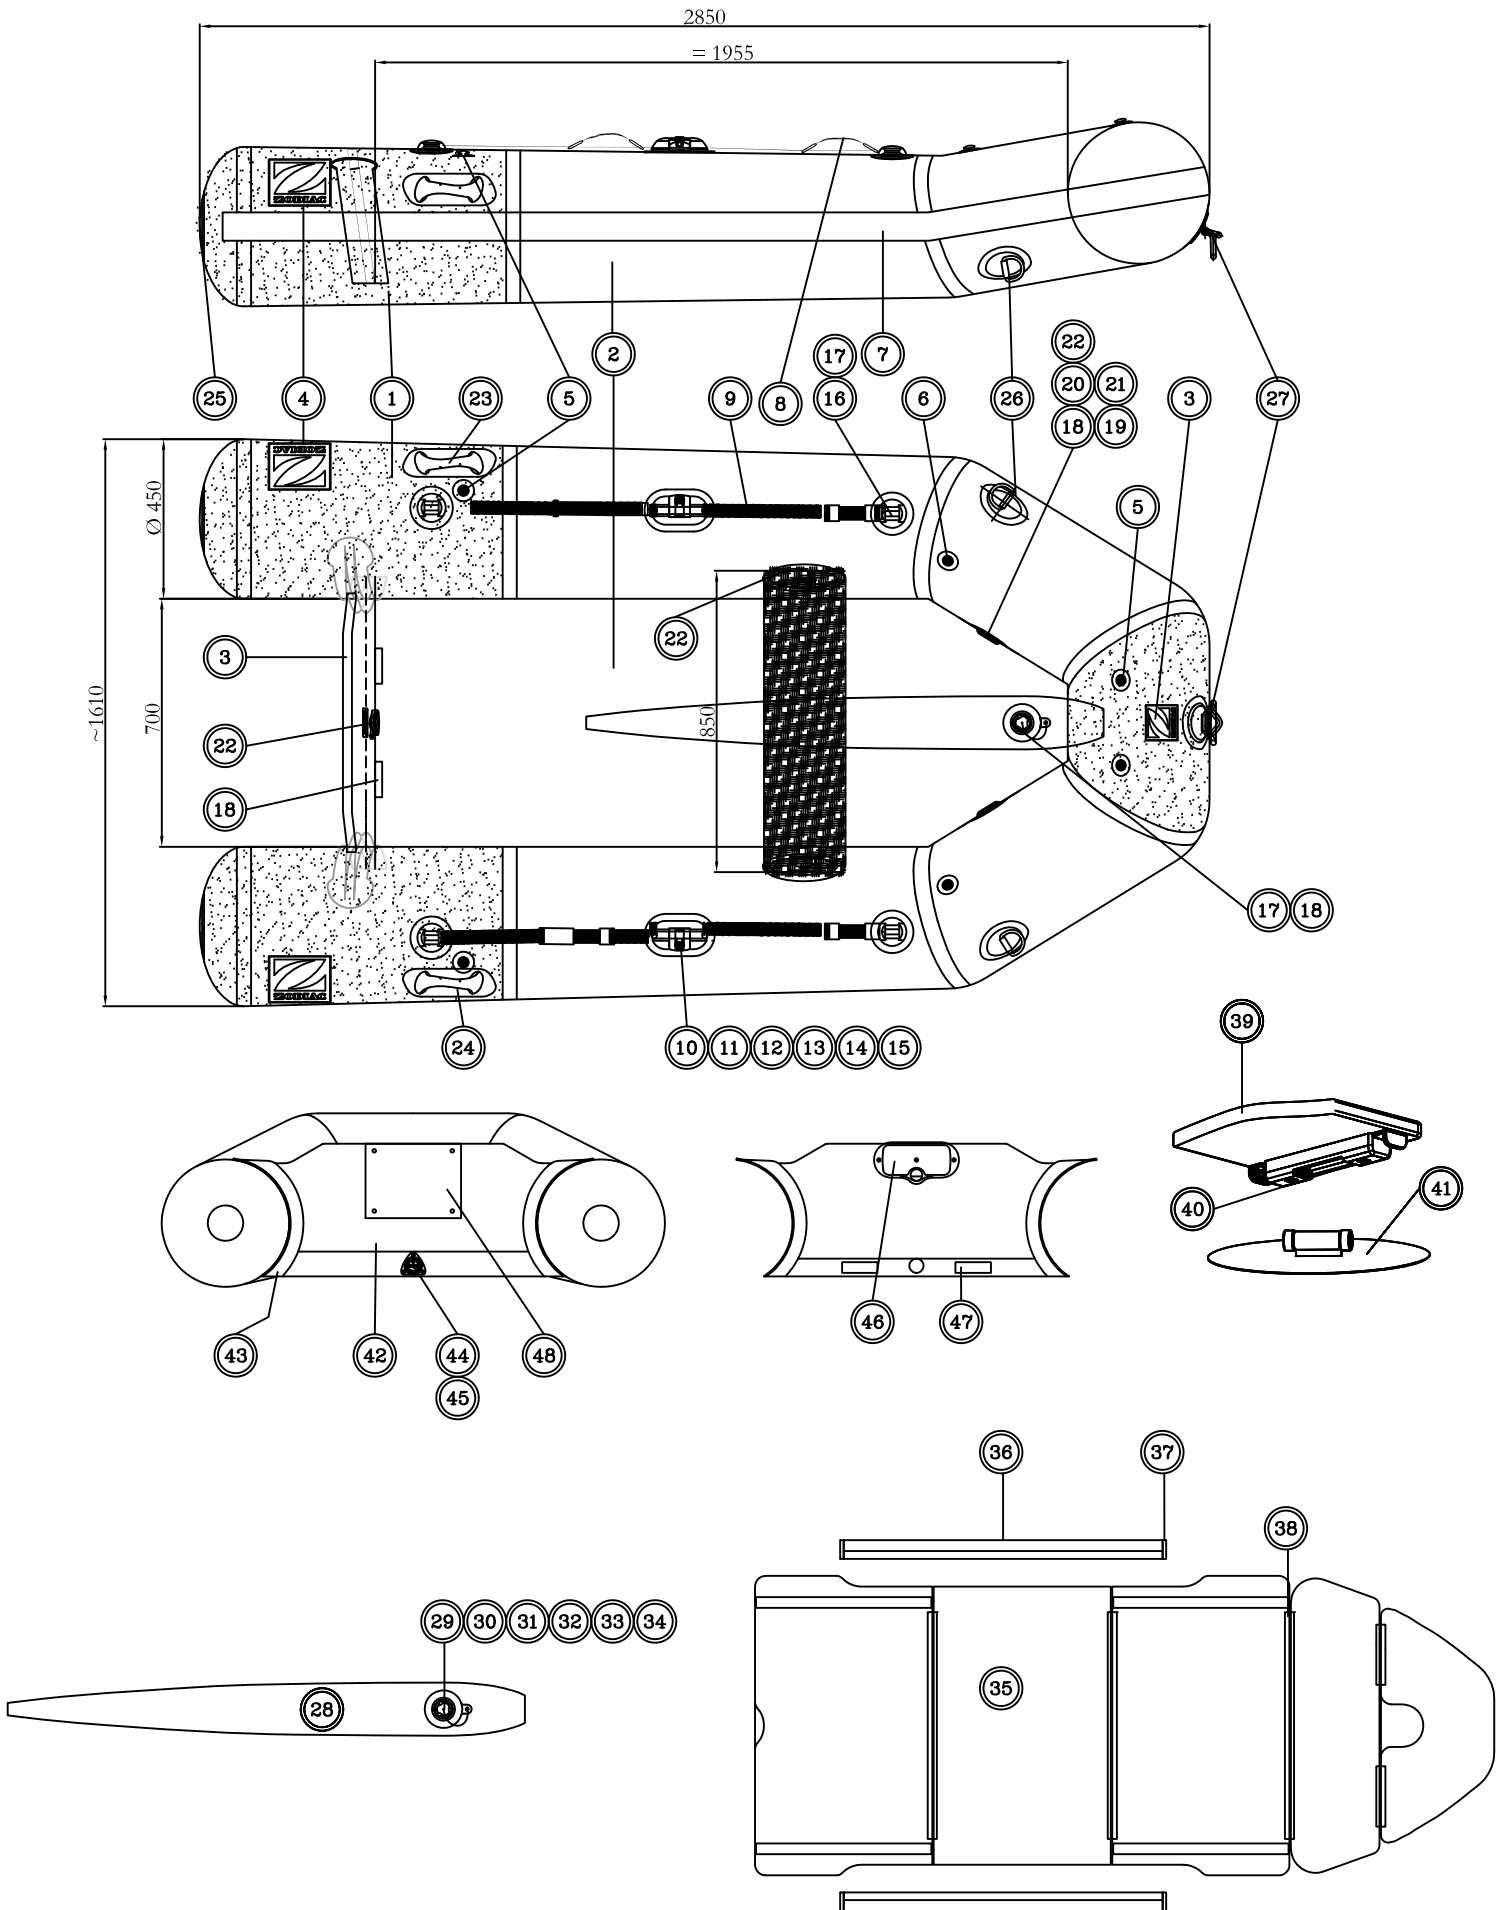

# Z11004 - CADET 285 SOLID

N° 3452344B SAV

PCR 11-2009

Z11004 CADET 285 SOLID 09				10 08 2005
Rep.	Qty	PTN°	Description FR	
EQUIPMENT FLOTTEUR -- BUOYANCY TUBE EQUIPMENT				
1	M	Z60395	T/REPAR.950 BLEU-MARINE	NAVY BLUE REPAIR FABRIC
2	M	Z7041	T/REPAR.950 GRIS CLAIR	LIGHT GREY REPAIR FABRIC
3	1	Z60018	LOGO "Z" 02 PM BLEU JAUNE (1)	LOGO "Z" 02 SMALL BLUE YEL(1)
4	2	Z60019	LOGO "Z" 02 GM BLEU JAUNE (1)	LOGO "Z" 02 LARGE BLUE YELL(1)
5	4	Z3957	PLOT FIX.SAC/AVIR NO (10)	PLAST.ATTACH.OAR/BAG10BLK
6	2	Z2816	PLOT FIX.SAC/AVIR.GRIS (4)	PLAST.ATTACH.OAR/BAG GR4
7	1	Z60606	DEFENSE GR.M/BLEU/JAU 8M10	RUB STRAKE M.GR./BLU/YEL.8M10
8	4	Z6276	PG SURMOULEE GRISE SNG 35 (2)	HANDLE F/SAFETY STRAP GREY (2)
9	M	Z2893	SANGLE GRISE L35MM (10M)	GREY STRAP 35MM (10M)
10	2	Z60738	TOLET BLOQUEUR AVIRON GRIS (2)	OAR LOCK JUBILEE CLIP GREY (2)
11	2	Z60073	AXE DN BASC. 01 GR-CL (1)	AXE RECL.OAR 01 GREY (1)
12	2	Z2844	AN.AXE DAME BASCUL.GR(10)	RING F/RECL.OAR GR 10
13	2	Z60075	EMBASSE 01 DN BASC. GR-CL (1)	SUPPORT RECLINING OAR 01 GREY
14	2	Z60077	COQUILLE. 02 GR-CL DNB. (1)	SWIVEL RECLINING OAR 02 GREY
15	2	Z60078	BOUTON RESSORT DAME NAGE(2)	RETAINER FOR OAR SWIVEL 02 (2)
16	4	Z6428	PAS.SANGL/DRISS.GR/CL.(1)	MOULD.STRAP/ROPE HOLD 1GR
17	4	Z60143	VERROU SANGLE "T" GR. (4)	RETAINER FOR STRAP "T" GR (4)
18	2	Z60216	BOUCHON VIS VALVE ENC GR CL(5)	CAP THREAD RECES.VALVE(5)GREY
19	2	Z6851	JT BOUCHON V.E. (25)	GASKET/CAP RECESSED VALVE (25)
20	2	Z6852	JT ECROU V.E.(10)	GASKET/SCREW RECES.VALVE (10)
21	2	Z60055	SUPPORT CLAP. VALVE ENC.02(10)	RECESSED VALVE INSERT 2002(10)
22	2	Z60217	CORPS VALVE ENCASTREE GR CL(5)	BODY/SCREW.RECES.VALVE GR(5)
23	1	Z3077	PG LAT GAUCHE GRIS/CL 95	GREY CARR HD LEFT 95
24	1	Z3078	PG LAT DROITE GRIS/CL 95	GREY CARR HD RIGHT 95
25	2	Z60607	CONE 05 CALOTTE NOIRE D201	CONE END 05-D201 BLACK FABRIC
26	2	Z2303	AD 53 ROND GRIS CLAIR (2)	D RING 53 ROUND L.GREY(2)
27	1	Z60093	PG AV RONDE GRI-CL 03	GB BOW HANDLE LIGHT GREY ROUND 03
QUILLE & VALVE -- INFLATABLE KEEL				
28	1	Z60581	QUILLE CADET 285 05	KEEL CADET 285 05
29	1	Z2846	BOUCHON CLAPET DELRIN(10)	CAP BLACK VALVE (P10)
30	1	Z2847	CORPS CLAPET DELRIN(10)	DELRIN BLACK VALVE (P10)
31	1	Z3292	ECROU EMB DELRIN(10)	DELRIN COLLAR NUT (10)
32	1	Z3293	ROND EMB DELRIN(10)	GASKET INSERT DELRIN BASE
33	1	Z3001	JT NEO.EMBASSE CLAPET(25)	GASKET INSERT BASE NEOPRE (25)
34	1	Z3294	EMB F.CARRE DELRIN(10)	DELRN VALV INSRT BASE(10)
PLANCHER -- WOODEN FLOOR				
35	1	Z60585	PLANCHER C 285S EVOL TRONQ 05	WOOD FLOOR C 285S 05 MODEL
36	2	Z6452	LONGERON A RAIL 12X900	STRINGER W RAIL 12X900
37		Z3343	BOUCHON LONG RAIL 12MM 5D5G	CAP STR W RAIL 12MM (R+L X5)
38		Z6902	PROF.ALU.9X640MM PL.BOIS (1)	H PROF.ALU/9X640 WOOD.FL1
BANC -- WOODEN BENCH				
39	1	Z60518	BANC QUICK FIT 850 GR.CL 05	QUICK FIT BENCH L850 L GREY
40	2	Z60560	SUPPORT MULTIF.GRIS BANC 05(2)	QUICK FIT BENCH RETAINER GR 05
41	2	Z60734	SUPP BANC RENFORCE T/GR.CL (2)	SUPP/GR.FAB.V2 QCK FIT BENCH
TABLEAU -- TRANSOM BOARD				
42	1	Z60578	TABLEAU T3 BLEU NUIT	TRANSOM T3 DARK BLUE
43	2	Z2250	GLISSIERE TABLEAU NOIR (1)	TRANSOM BRACKET MKI/IGT
44	1	Z60502	VIDE VITE A LEVIER NOIR (1)	SELF BAILER/LEVER TYPE BLACK(1)
45	1	Z60501	MEMBRANE VIDE VITE LEVIER (5)	DIAPHRAGM /02 SELF BAILER (5)
46	1	Z6088	PLAQUE MOTEUR GM 99	MOTOR MOUNTING PLATE S2
47	2	Z3143	TASSEAU MULTIF GR-CL (10)	PLAST.FLOOR RETAINER GR10
48	1	Z2042	PLAQUE MARTYRE VERNIE 12MM	WOODEN TRANSOM PAD12MM WARNISH
EQUIPMENT STANDARD STANDART EQUIPMENT				
	2	Z6425	AVIRON GRIS 1.60XD35 (2)	GREY OAR 1,60XD35 (2)
	2	Z2815	CLIP AVIRON GRIS CLAIR(2)	OAR CLIP -GREY PLASTIC- (2)
	1	Z60977	GONFLEUR BRAVO 7	BELLOWS-BRAVO 7 COMPLETE (1)
	1	Z60811	TUYAU GONFLEUR ANNELE 1M70-08	TUYAU GONFLEUR ANNELE 1M70-08
	1	Z67068	RACCORD CL16 STANDARD	COUPLING CL16 STANDARD
	1	Z60035	SAC ZODIAC ANNEXE GM 2002	CARRY BAG ZODIAC TENDER LARGE
	1	Z6730	V/REP.BATEAUX STRONGAN	STRONGAN BOATS REPAIR KIT
	1	Z60798	PALETTE TISSU STG P/REPAR.06	COLOURED FAB.PVC 06 F/REPAIR
	1	Z60186	AUTO-COLLANT SECURITE	STICKER -SAFETY-
	1	Z3018	MAN.PROP T1 GENERALITES	MAN.PROP T1 GENERALITES
	1	Z7136	MAN.PROP T2 CADET-CADET S	OWN.MAN.VOL2 CADET-CADETS