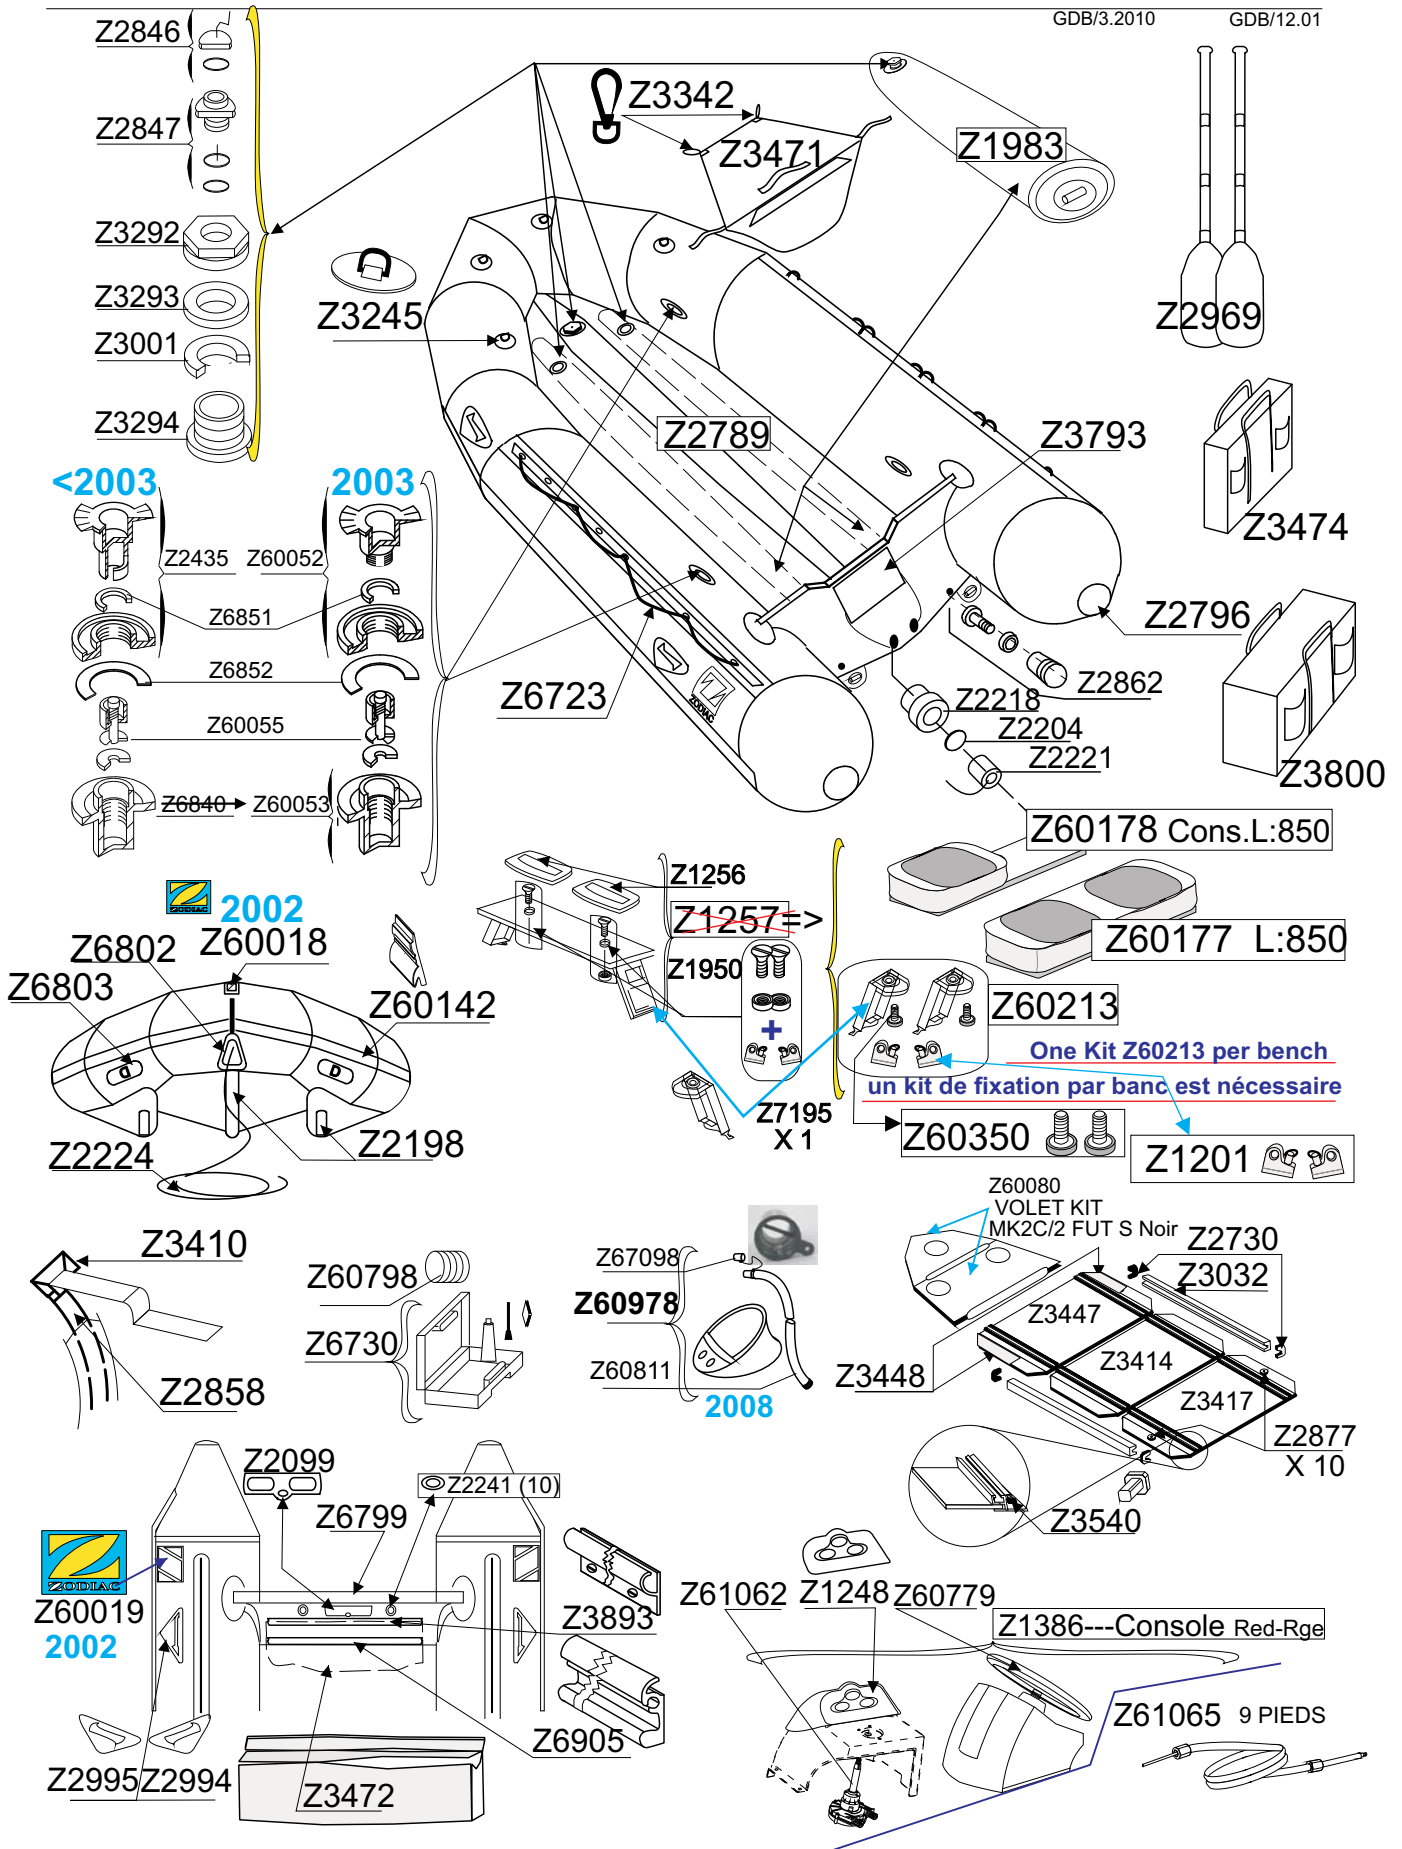

# MK 2 FUTURA S ROUGE RED 1999-2001 2349

GDB/3.2010

GDB/12.01

Tissu pour réparation: Corps =Z7131 Rouge  
 Fabric for repairs : Tube =Z7131 Red

Fond = Z7177 Noir  
 Bottom = Z7177 Black