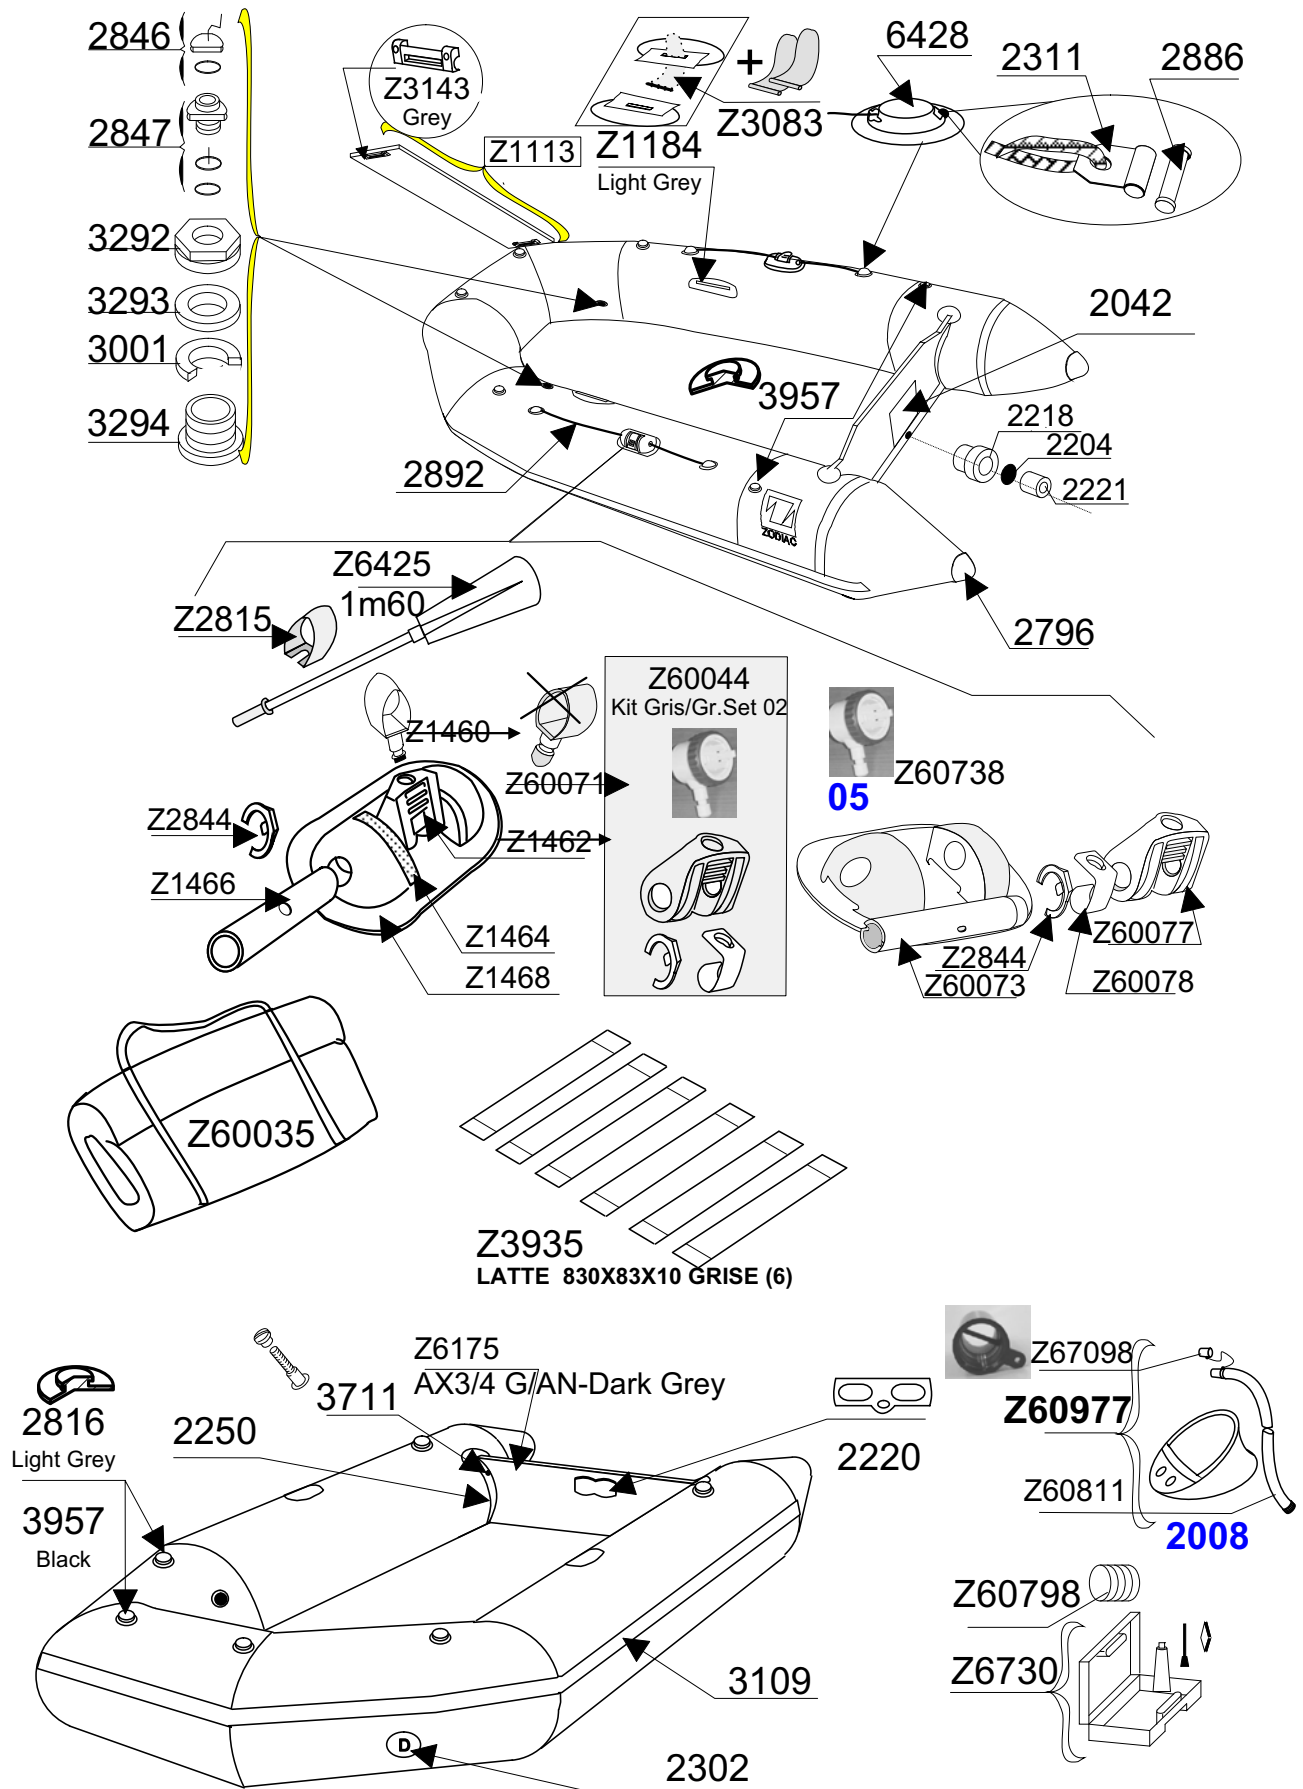

# CADET 240

Gris Zodiac 'Grey  
Bleu--Blue

1998-2000

0118

GDB/10.09 GDB/04.98

Tissu pour réparation: Corps =7051 Gris Zod/ Z60395 Bleu  
Fabric for repairs : Tube =7051 Grey Zod/ Z60395 Blue

Fond = 7051 Gris Zod  
Bottom = 7051 Grey Zod