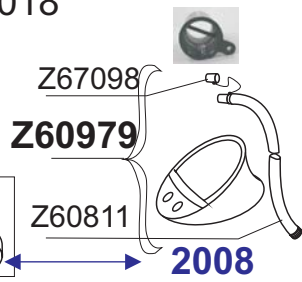

TYPHOON 305 AERO Gris Clair Light Grey 2003 Z55002

GDB/02.2010
GDB/12.03

OPTION T285-305-335

- Z2846
- Z2847
- Z3292
- Z3293
- Z3001
- Z3294

Z60738
Oar Lock/Toilet
Gris - Grey

Z60981
Option

Z6878 TableauNoir-
Black Transom Board

Z3327
Glissière Tableau (1)
Gris, Grey Bracket

Tissu pour réparation: Corps =7041 Gris Clair
Fabric for repairs : Tube =7041 Light Grey

Fond = Z60395 Bleu Marine
Bottom = Z60395 Navy Blue