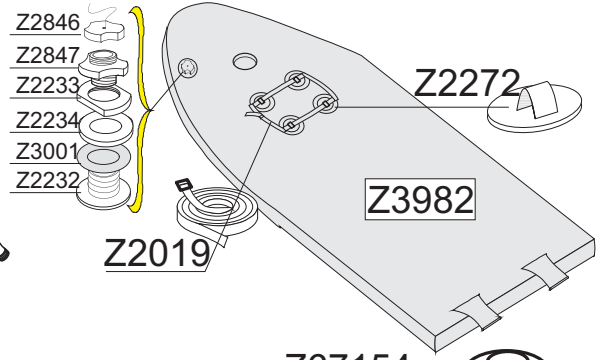

TYPHOON 305 AERO Gris Clair Light Grey 2003 Z55002

GDB/02.2010
GDB/12.03

OPTION T285-305-335

- Z2846
- Z2847
- Z3292
- Z3293
- Z3001
- Z3294

Z60738
Oar Lock/Toilet
Gris - Grey

Z60981
Option

Z6878 TableauNoir-
Black Transom Board

Z3327
Glissière Tableau (1)
Gris, Grey Bracket

Tissu pour réparation: Corps =7041 Gris Clair
Fabric for repairs : Tube =7041 Light Grey

Fond = Z60395 Bleu Marine
Bottom = Z60395 Navy Blue