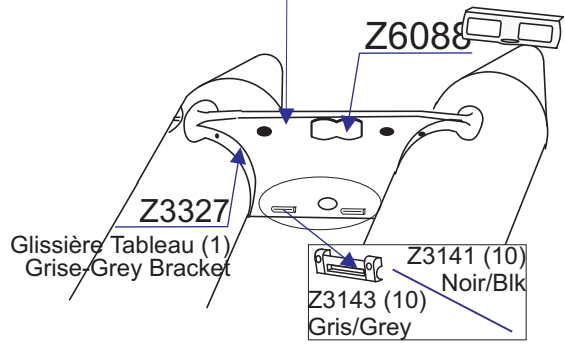

TYPHOON 305 AERO Gris Clair Light Grey 2003 Z55002

GDB/02.2010
GDB/12.03

OPTION T285-305-335

- Z2846
- Z2847
- Z3292
- Z3293
- Z3001
- Z3294

Z60738
Oar Lock/Toilet
Gris - Grey

Z60981
Option

Z6878 TableauNoir-
Black Transom Board

Z3327
Glissière Tableau (1)
Gris, Grey Bracket

Tissu pour réparation: Corps =7041 Gris Clair
Fabric for repairs : Tube =7041 Light Grey

Fond = Z60395 Bleu Marine
Bottom = Z60395 Navy Blue