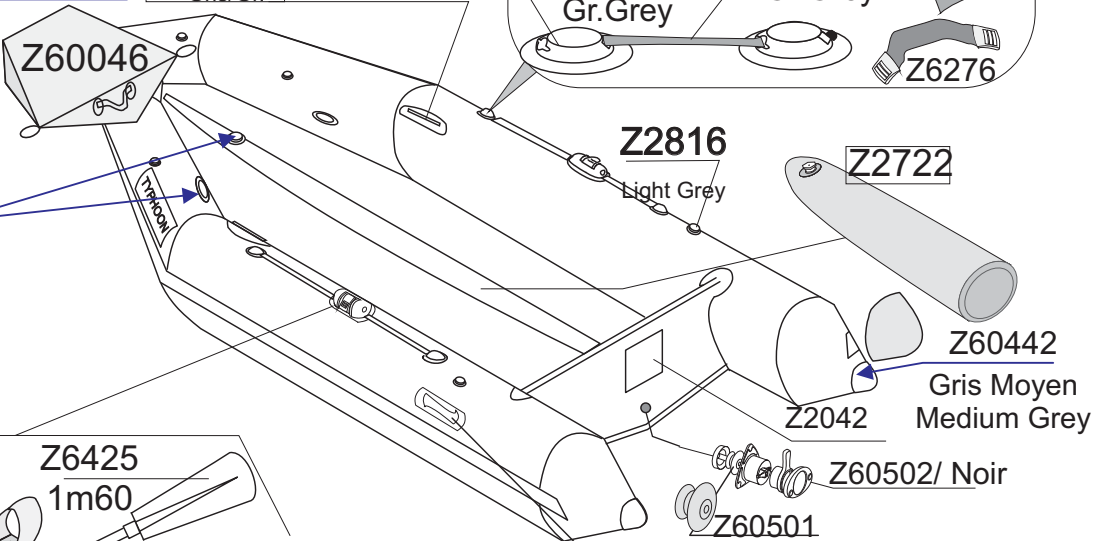

TYPHOON 305 AERO Gris Clair Light Grey 2003 Z55002

GDB/02.2010
GDB/12.03

OPTION T285-305-335

- Z2846
- Z2847
- Z3292
- Z3293
- Z3001
- Z3294

Z60738
Oar Lock/Toilet
Gris - Grey

Z60981
Option

Z6878 TableauNoir-
Black Transom Board

Z3327
Glissière Tableau (1)
Gris, Grey Bracket

Tissu pour réparation: Corps =7041 Gris Clair
Fabric for repairs : Tube =7041 Light Grey

Fond = Z60395 Bleu Marine
Bottom = Z60395 Navy Blue