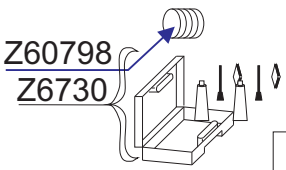

TYPHOON 305 AERO Gris Clair Light Grey 2003 Z55002

GDB/02.2010
GDB/12.03

OPTION T285-305-335

- Z2846
- Z2847
- Z3292
- Z3293
- Z3001
- Z3294

Z60738
Oar Lock/Toilet
Gris - Grey

Z60981
Option

Z6878 TableauNoir-
Black Transom Board

Z3327
Glissière Tableau (1)
Gris, Grey Bracket

Tissu pour réparation: Corps =7041 Gris Clair
Fabric for repairs : Tube =7041 Light Grey

Fond = Z60395 Bleu Marine
Bottom = Z60395 Navy Blue