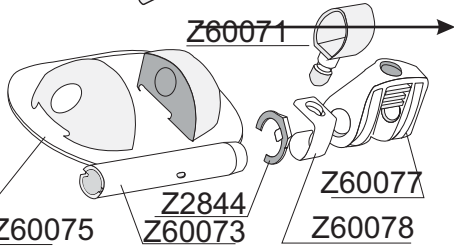

TYPHOON 305 AERO Gris Clair Light Grey 2003 Z55002

GDB/02.2010
GDB/12.03

OPTION T285-305-335

- Z2846
- Z2847
- Z3292
- Z3293
- Z3001
- Z3294

Z60738
Oar Lock/Toilet
Gris - Grey

Z60981
Option

Z6878 TableauNoir-
Black Transom Board

Z3327
Glissière Tableau (1)
Gris, Grey Bracket

Tissu pour réparation: Corps =7041 Gris Clair
Fabric for repairs : Tube =7041 Light Grey

Fond = Z60395 Bleu Marine
Bottom = Z60395 Navy Blue