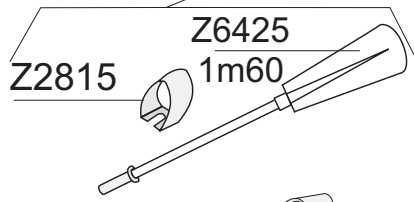

TYPHOON 305 AERO Gris Clair Light Grey 2003 Z55002

GDB/02.2010
GDB/12.03

OPTION T285-305-335

- Z2846
- Z2847
- Z3292
- Z3293
- Z3001
- Z3294

Z60738
Oar Lock/Toilet
Gris - Grey

Z60981
Option

Z6878 TableauNoir-
Black Transom Board

Z3327
Glissière Tableau (1)
Gris, Grey Bracket

Tissu pour réparation: Corps =7041 Gris Clair
Fabric for repairs : Tube =7041 Light Grey

Fond = Z60395 Bleu Marine
Bottom = Z60395 Navy Blue