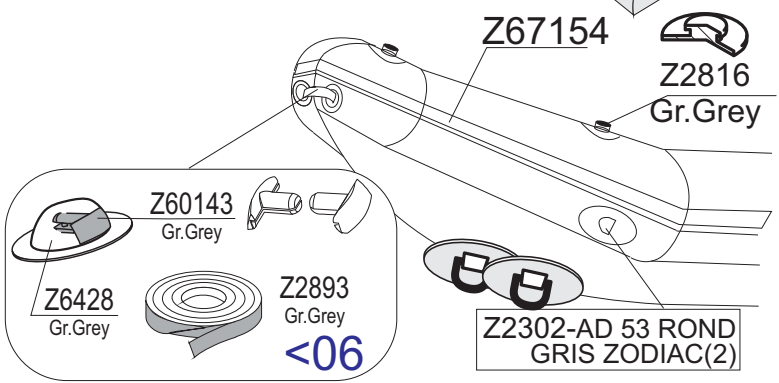

TYPHOON 305 AERO Gris Clair Light Grey 2003 Z55002

GDB/02.2010
GDB/12.03

OPTION T285-305-335

- Z2846
- Z2847
- Z3292
- Z3293
- Z3001
- Z3294

Z60738
Oar Lock/Toilet
Gris - Grey

Z60981
Option

Z6878 TableauNoir-
Black Transom Board

Z3327
Glissière Tableau (1)
Gris, Grey Bracket

Tissu pour réparation: Corps =7041 Gris Clair
Fabric for repairs : Tube =7041 Light Grey

Fond = Z60395 Bleu Marine
Bottom = Z60395 Navy Blue