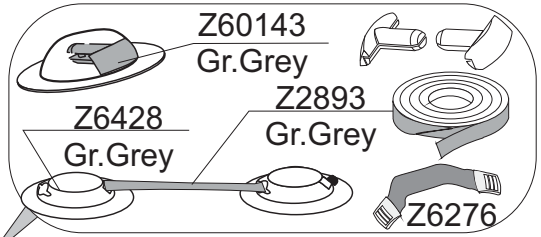

TYPHOON 305 AERO Gris Clair Light Grey 2003 Z55002

GDB/02.2010
GDB/12.03

OPTION T285-305-335

- Z2846
- Z2847
- Z3292
- Z3293
- Z3001
- Z3294

Z60738
Oar Lock/Toilet
Gris - Grey

Z60981
Option

Z6878 TableauNoir-
Black Transom Board

Z3327
Glissière Tableau (1)
Gris, Grey Bracket

Tissu pour réparation: Corps =7041 Gris Clair
Fabric for repairs : Tube =7041 Light Grey

Fond = Z60395 Bleu Marine
Bottom = Z60395 Navy Blue