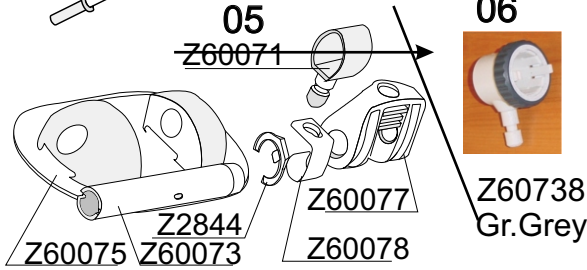

# Z55022

GDB/02.2010 GDB/02.09

**04**

**05**

**06**

**Z3335** Tableau T420 Bleu/Turq -  
Turquoise Blue Transom Board

Tissu pour réparation: Corps =7041 Gris Clair  
Fabric for repairs : Tube =7041 Light Grey