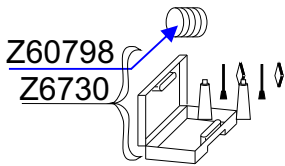

# Z55022

GDB/02.2010 GDB/02.09

**04**

**05**

**06**

**Z3335** Tableau T420 Bleu/Turq -  
Turquoise Blue Transom Board

Tissu pour réparation: Corps =7041 Gris Clair  
Fabric for repairs : Tube =7041 Light Grey