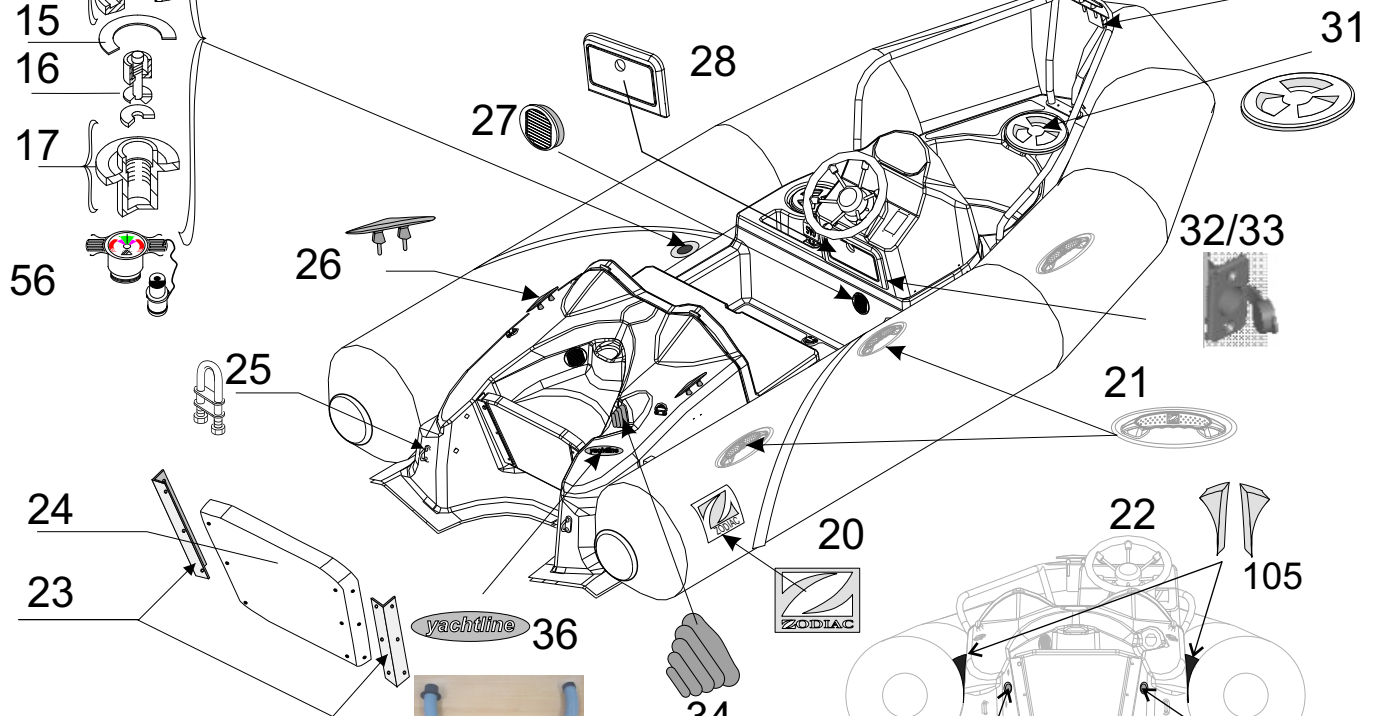

# YL 340 DL BLANC 03

1/2

PVC/SHARC  
NEO

GDB/03.09

Z11337-Z11338

Z11348-Z11351

Z11369 - Z11342

48/49