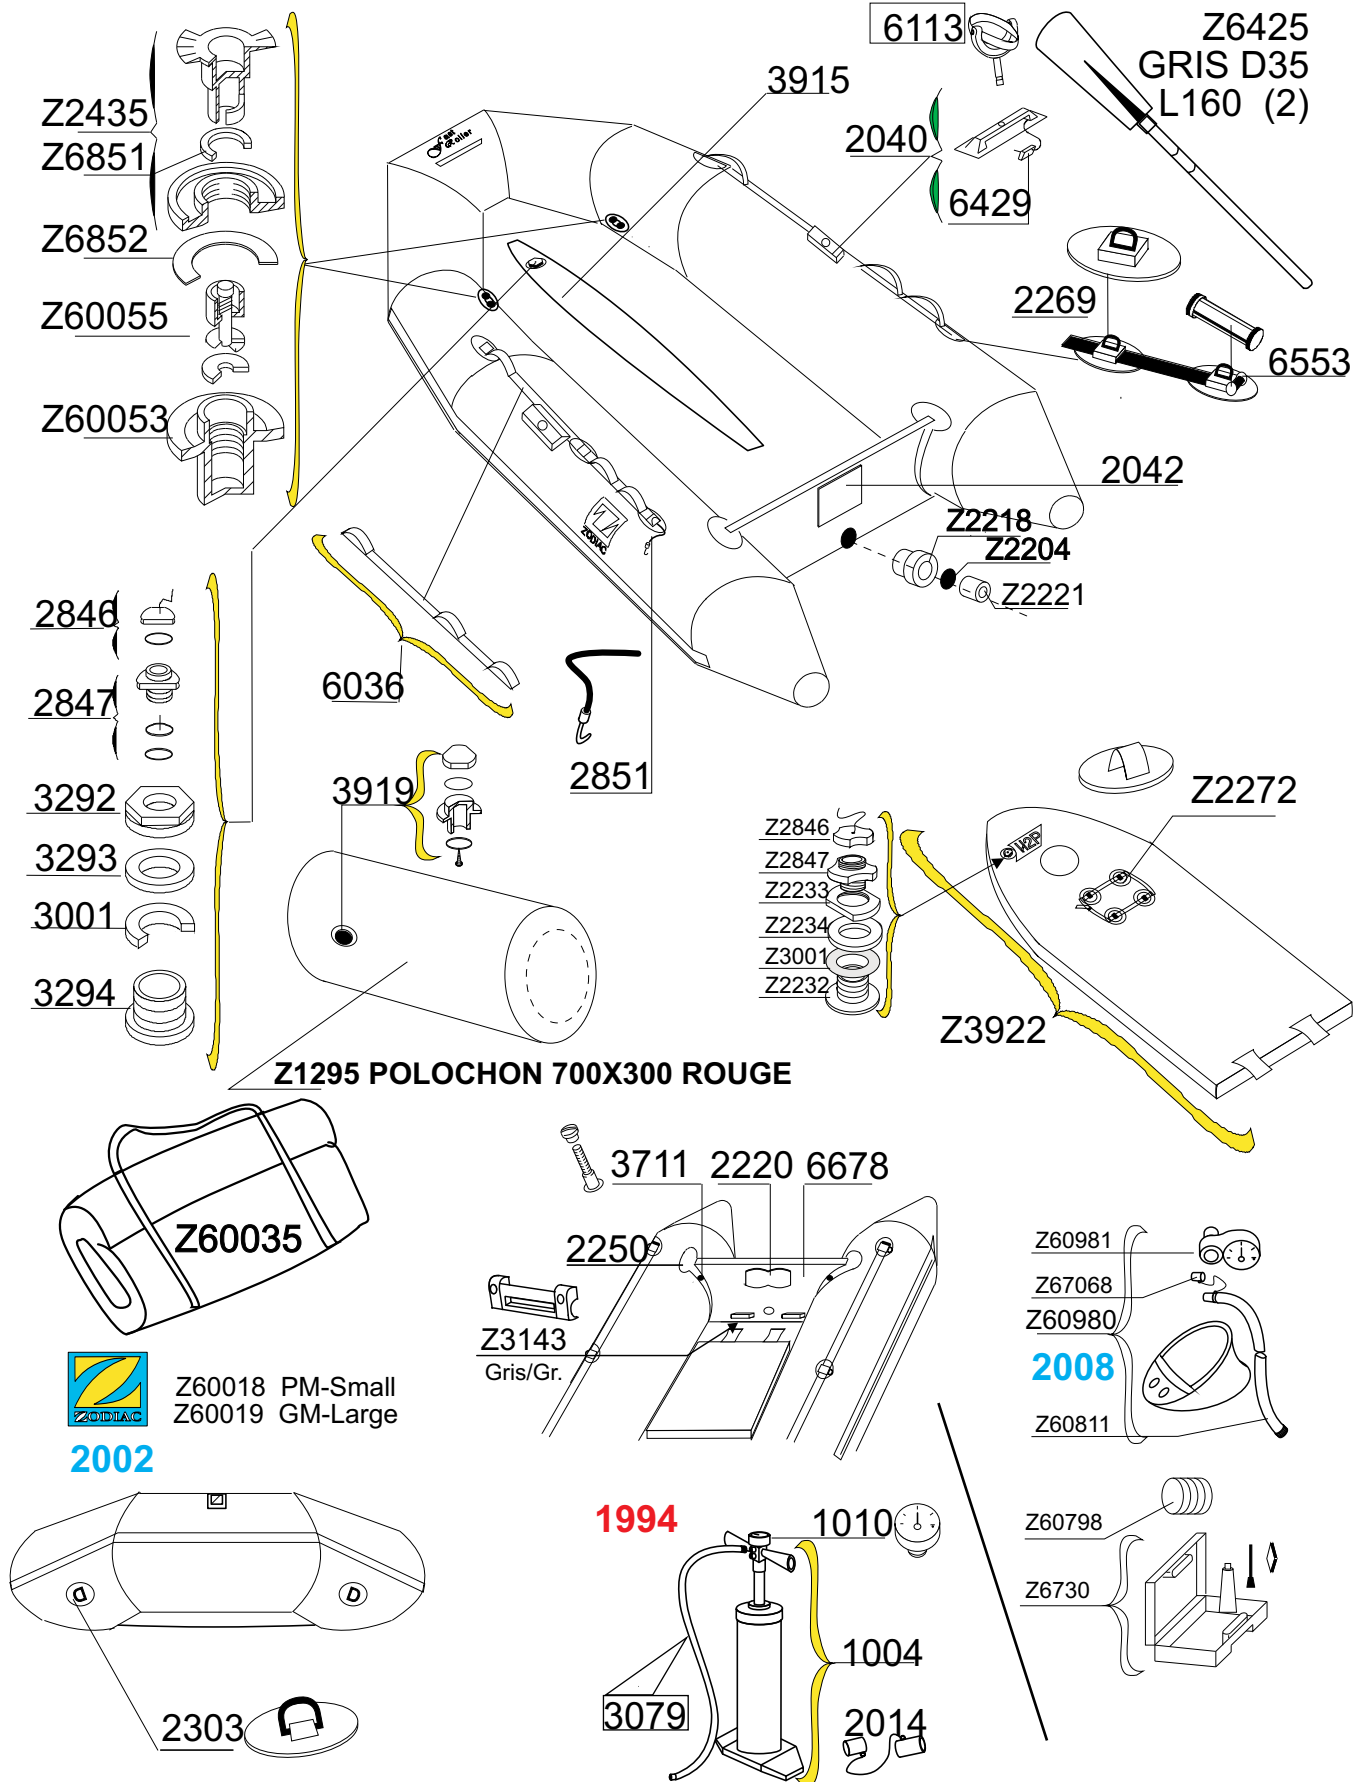

CADET Fast Roller 310

Gris.CL-L.Grey
Rouge- Red

1064

GDB/10.09

GDB/1994

94-95

Tissu pour réparation: Corps =7176 Rouge/ 2367 Gris clair
Fabric for repairs : Tube =7176 Red / 2367 Light Grey

Fond = 7177 Noir
Bottom = 7177 Black