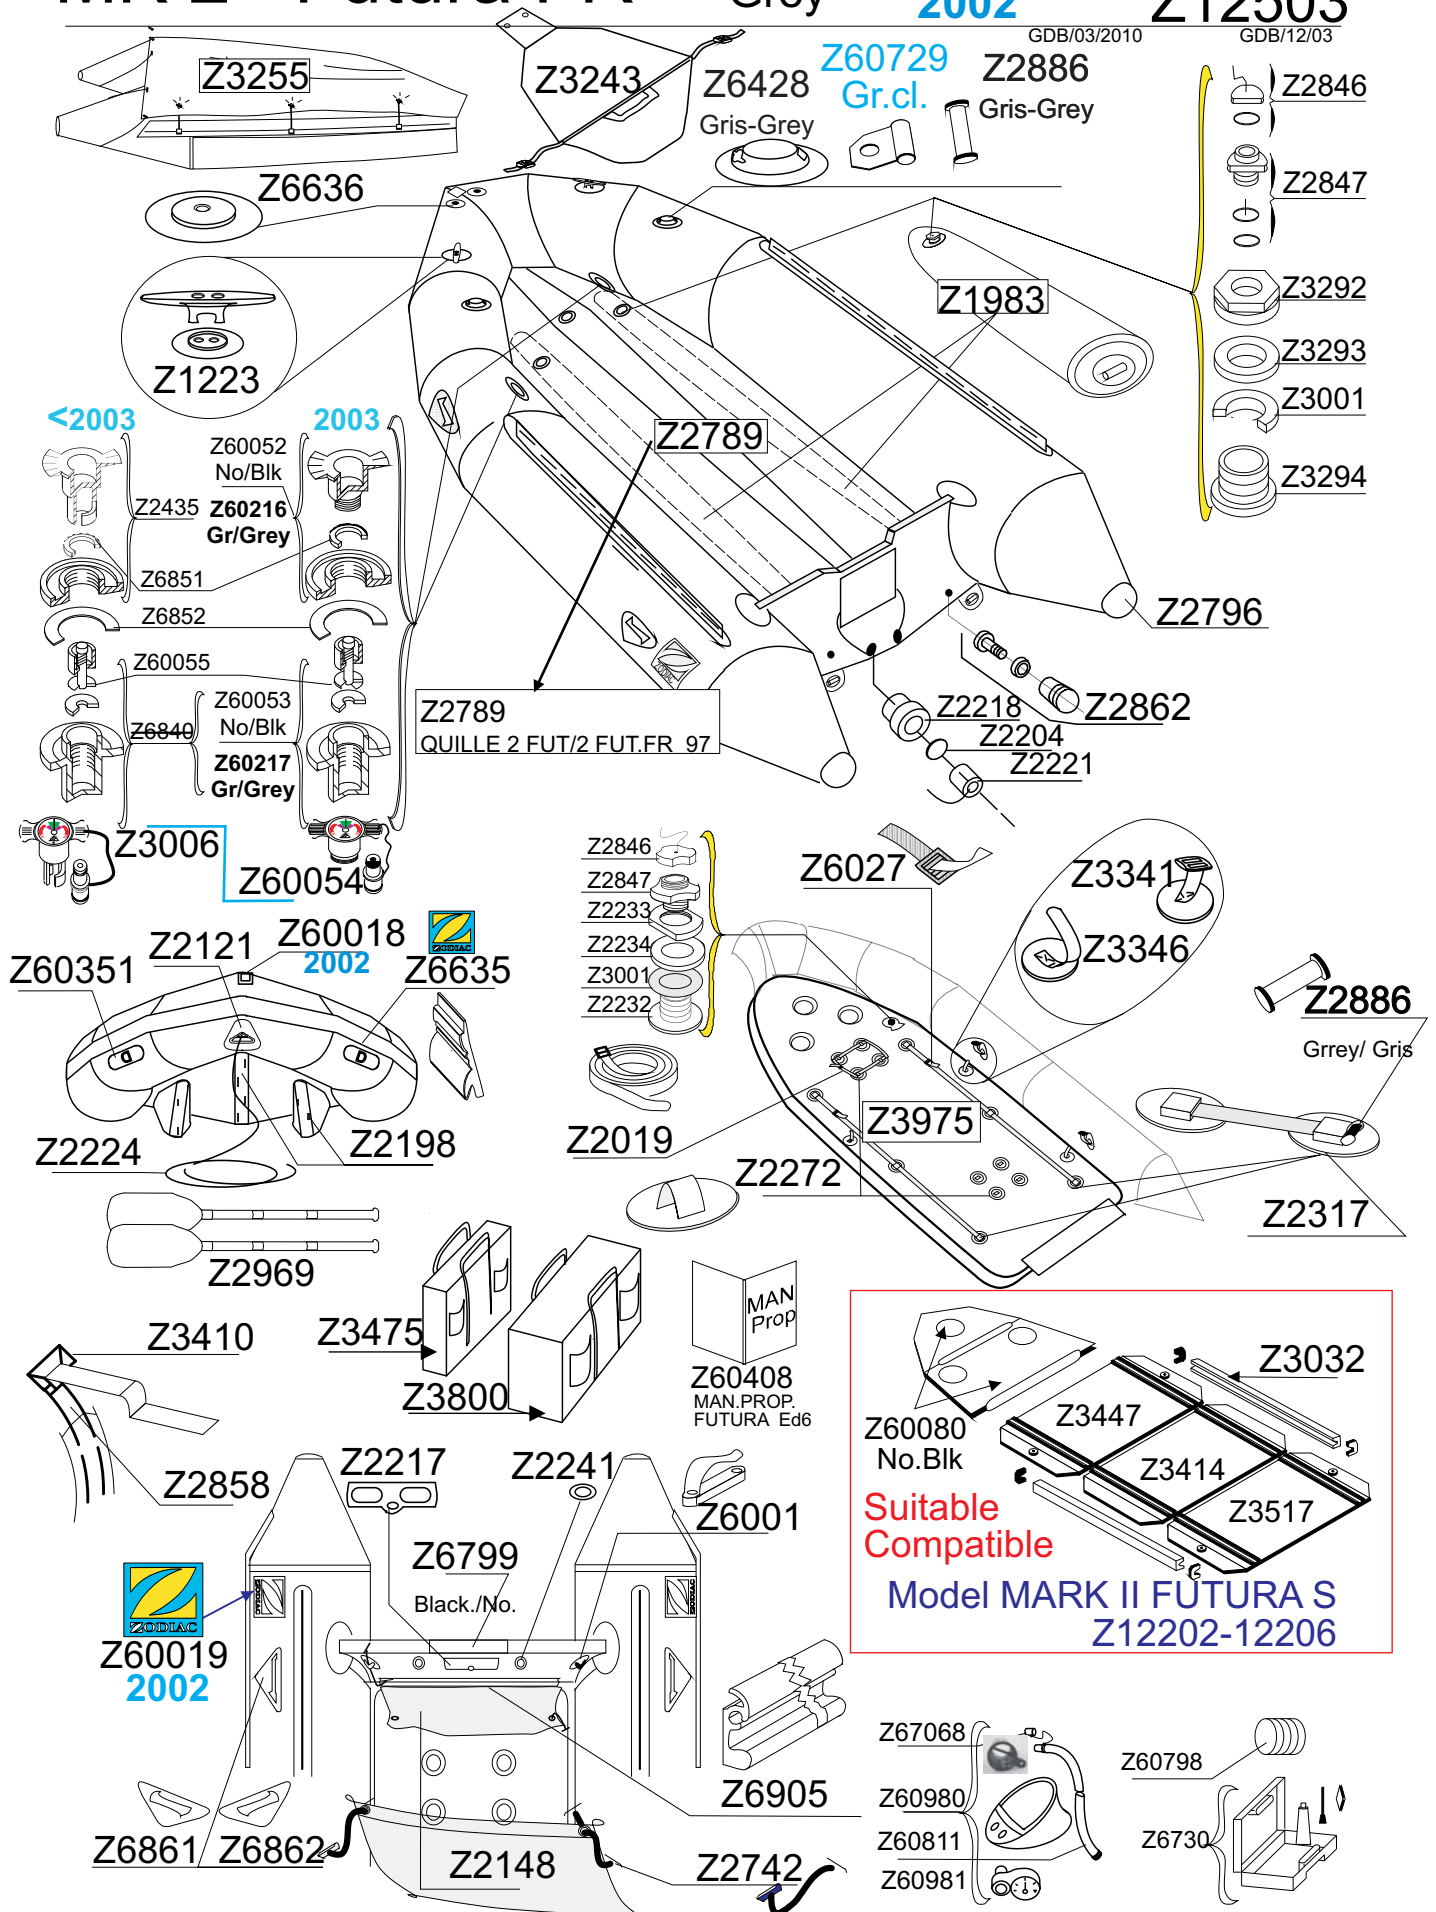

MK 2 Futura FR

Gris Grey

2000-01
2002

Z0243
Z12503

GDB/03/2010

GDB/12/03

Suitable Compatible
Model MARK II FUTURA S
Z12202-12206

Tissu pour réparation Corps :Gris clair 2367/ Gris moyen 7084
Fabric for repairs Tube :Light Grey 2367/ Medium Grey 7084

Fond = 2367 Gris clair
Bottom = 2367 Light Grey