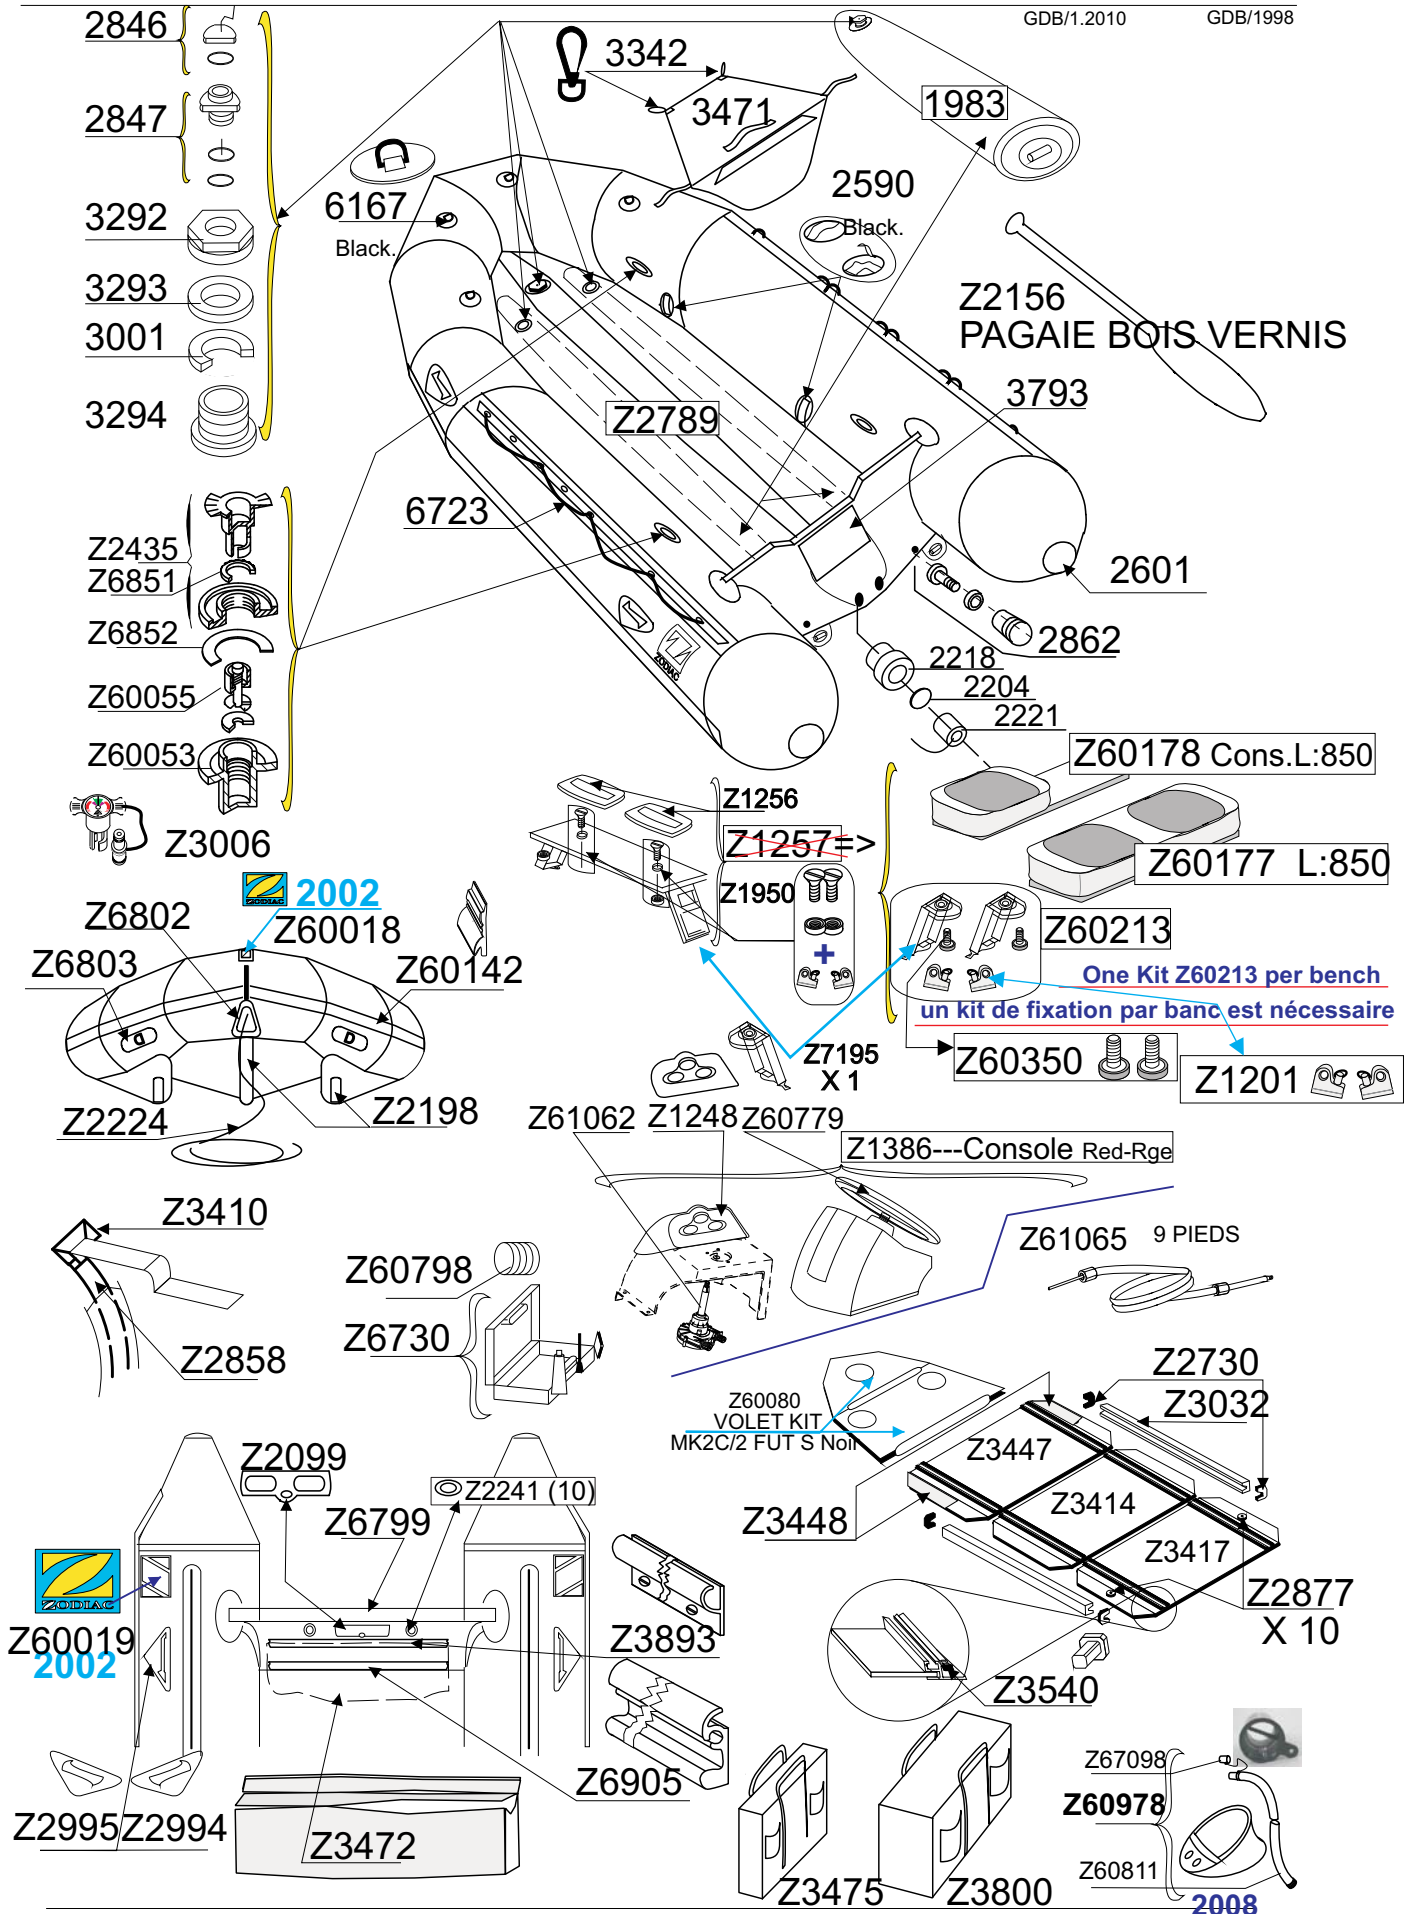

MK 2 FUTURA S

ROUGE
RED

1998

2348

GDB/1.2010

GDB/1998

Tissu pour réparation: Corps = Z7131 Rouge
Fabric for repairs : Tube = Z7131 Red

Fond = Z7177 Noir
Bottom = Z7177 Black