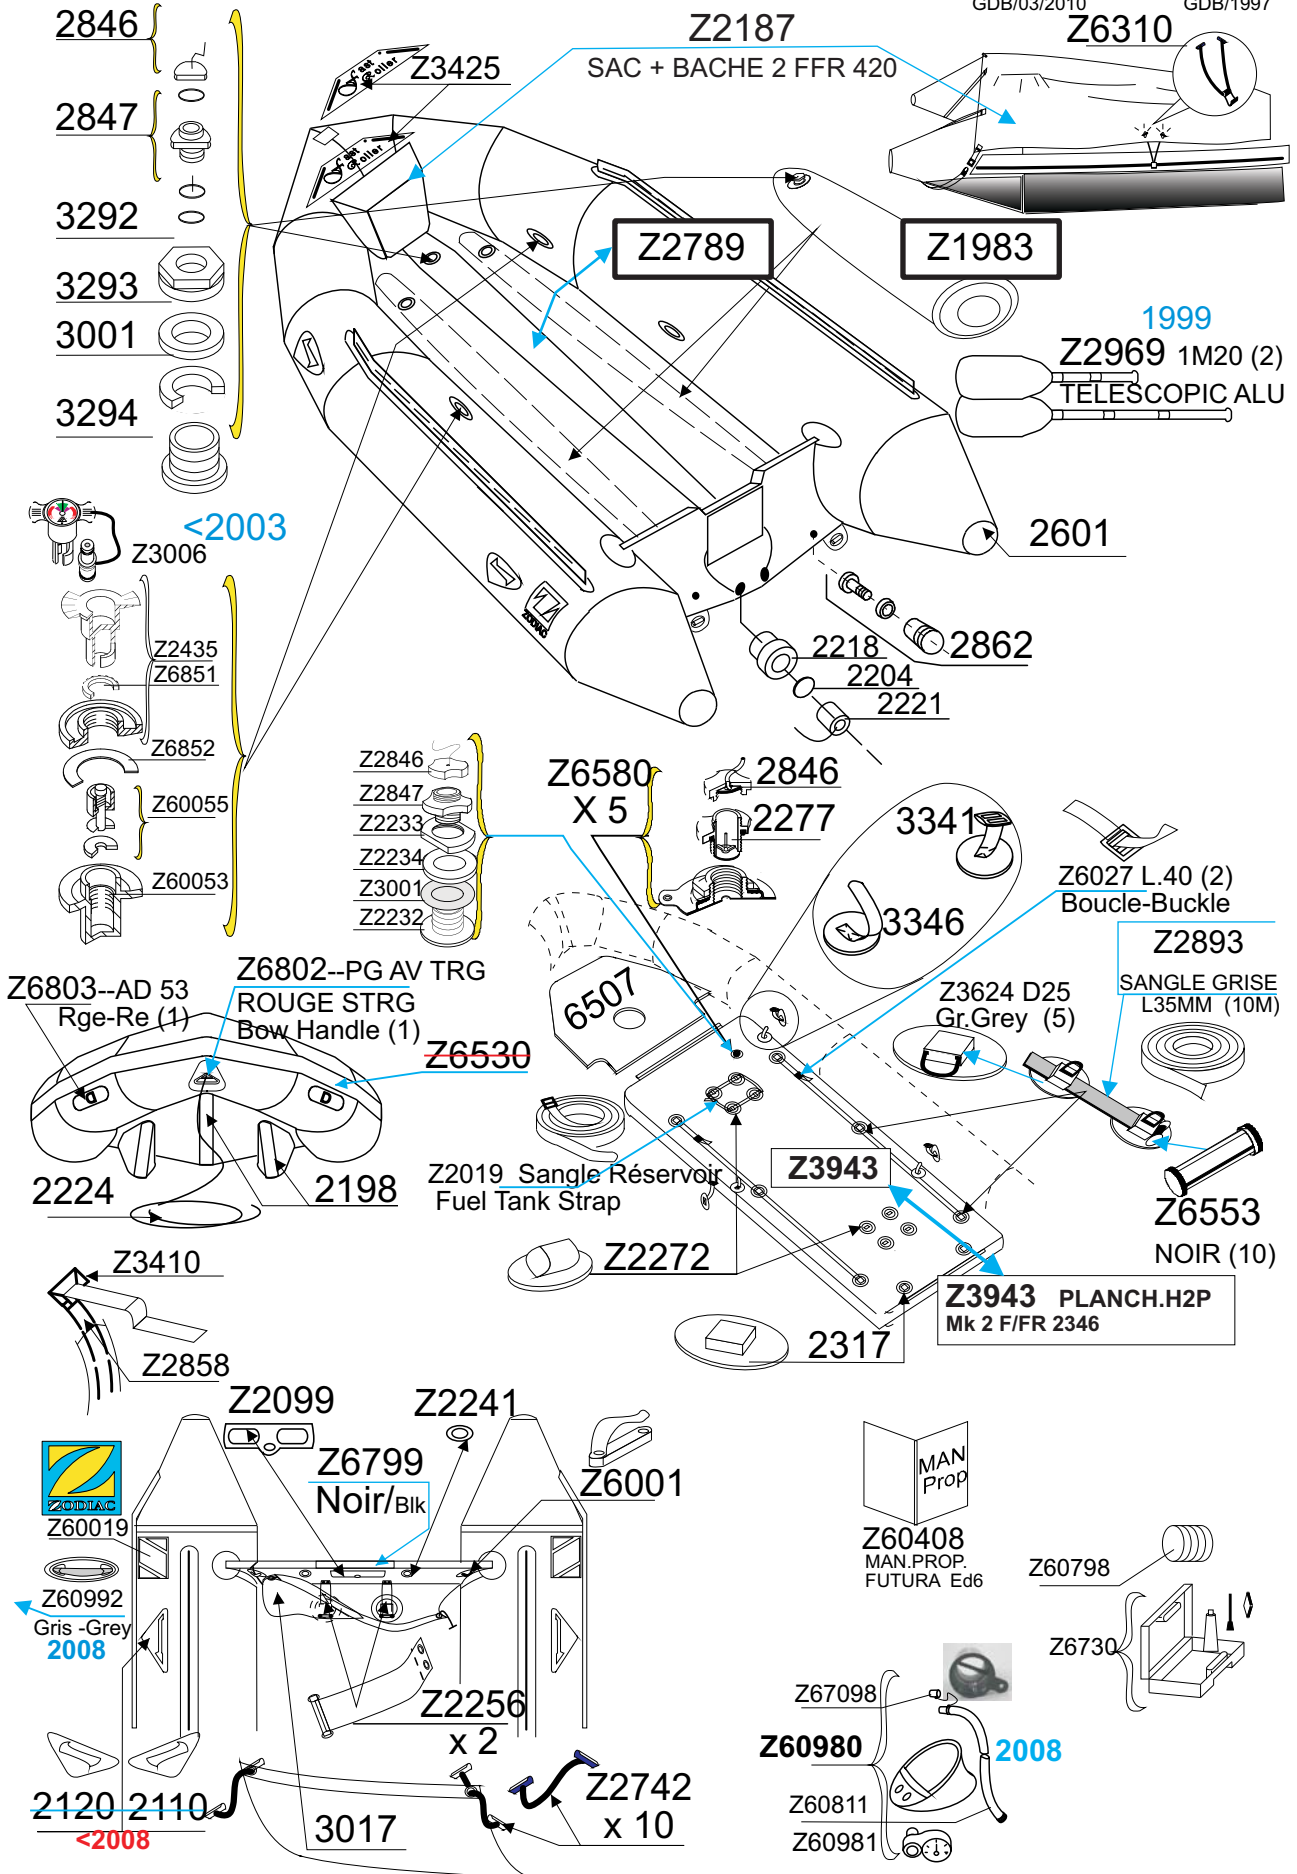

# MK 2 FUTURA FR Rouge-Red Gris - Grey 1996 2346

GDB/03/2010

GDB/1997

Tissu pour réparation: Corps =Z7131 Rouge/ Z2367 Gris clair  
 Fabric for repairs : Tube =Z7131Red / Z2367 Light Grey

Fond = 7177 Noir  
 Bottom = 7177 Black