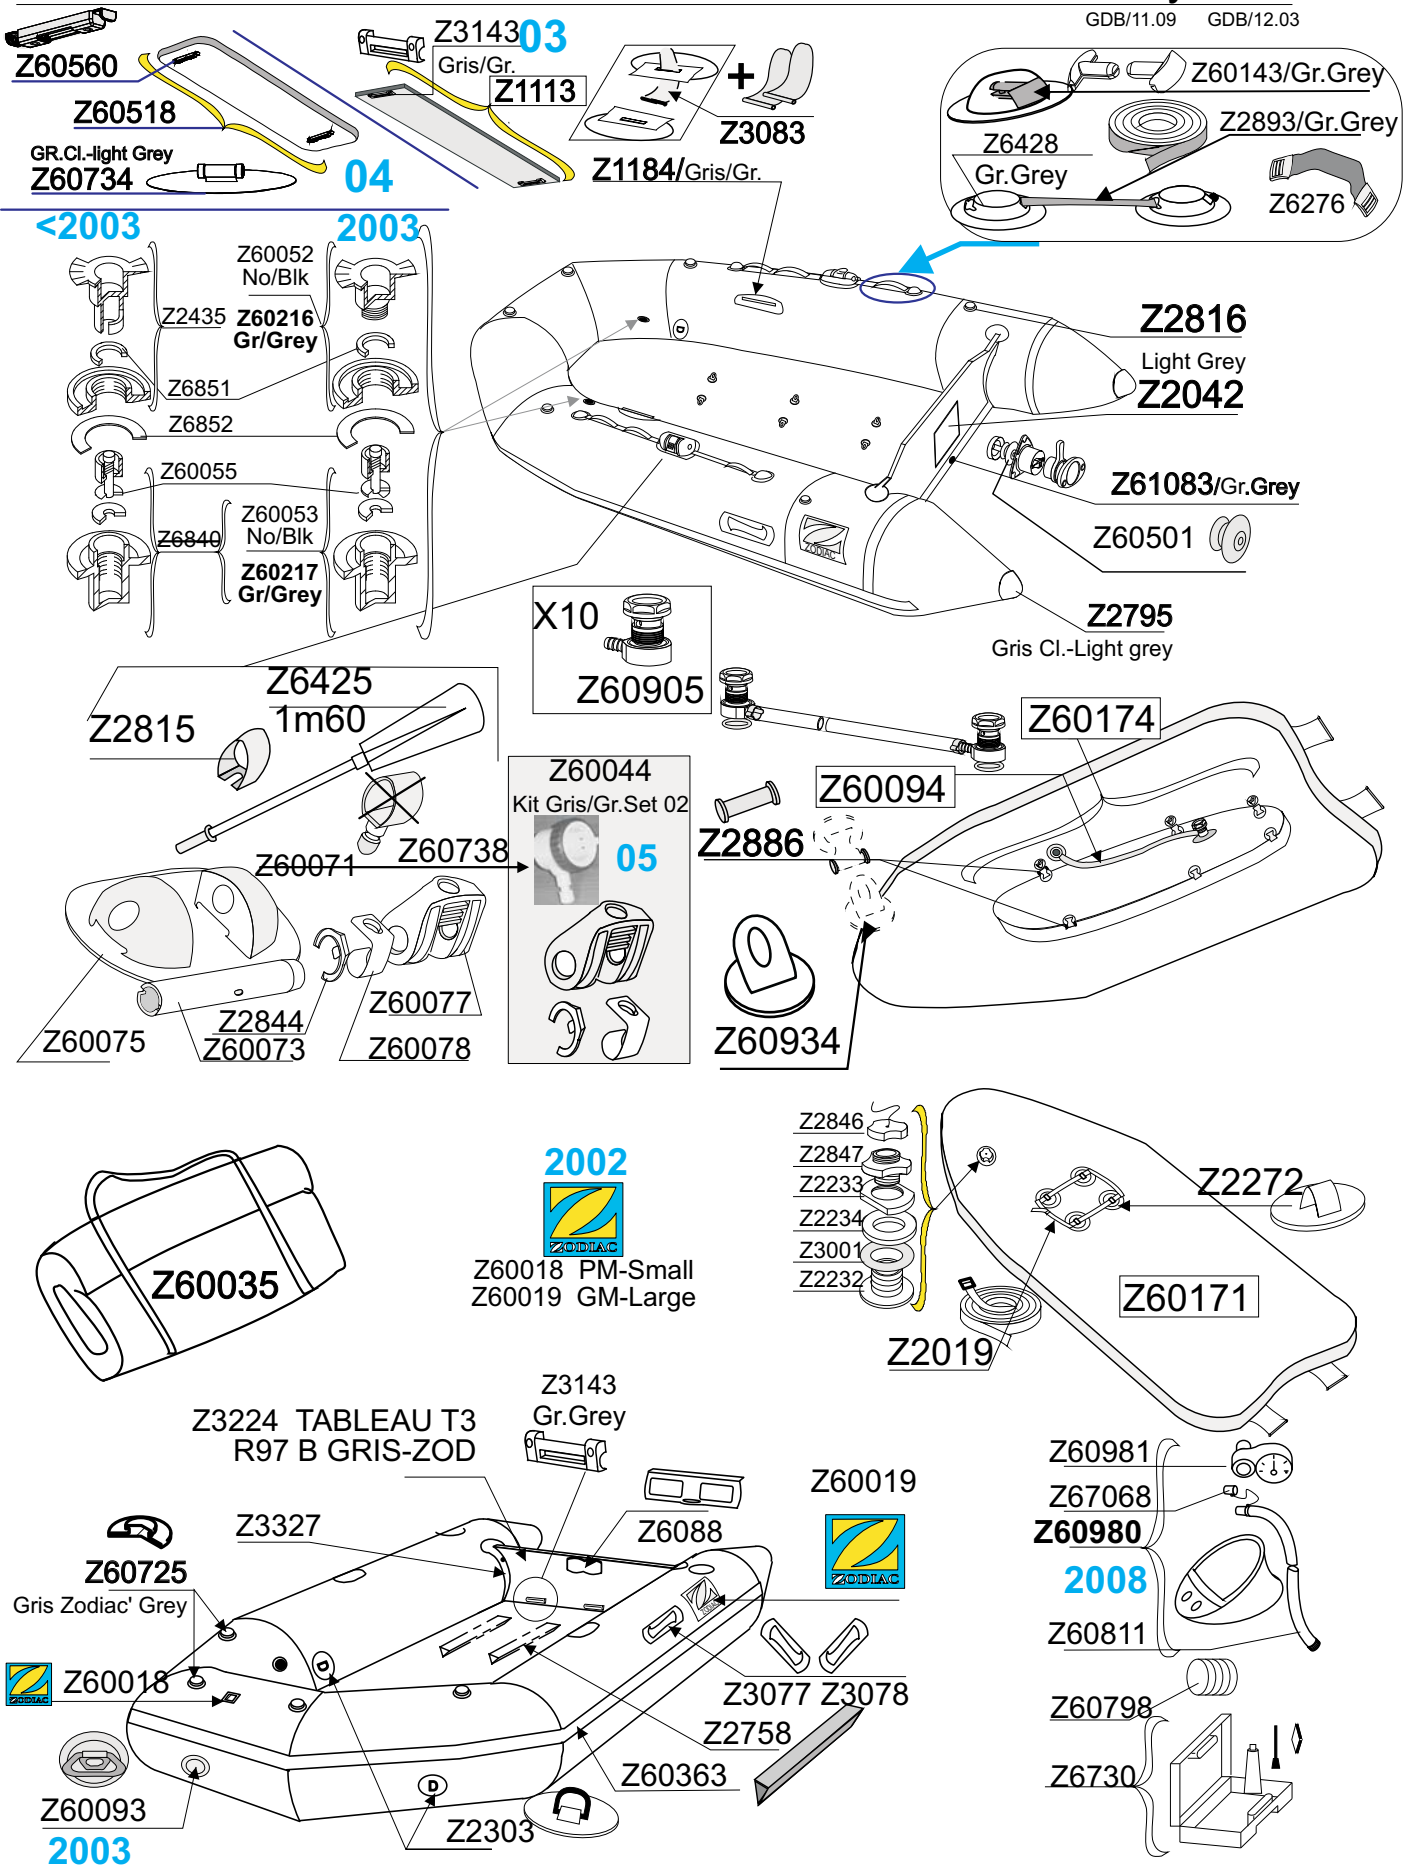

Cadet FR 310 ACTI.V 2003 - 04 Gris.CL-L.Grey Gris.Zod Grey 11405

GDB/11.09 GDB/12.03

Tissu pour réparation: Corps =7041 Gris clair/ 7051 Gris Zodiac Fond = 7041 Gris clair
Fabric for repairs : Tube =7041 Light Grey/ 7051 ZODIAC.Grey Bottom = 7041Light Grey