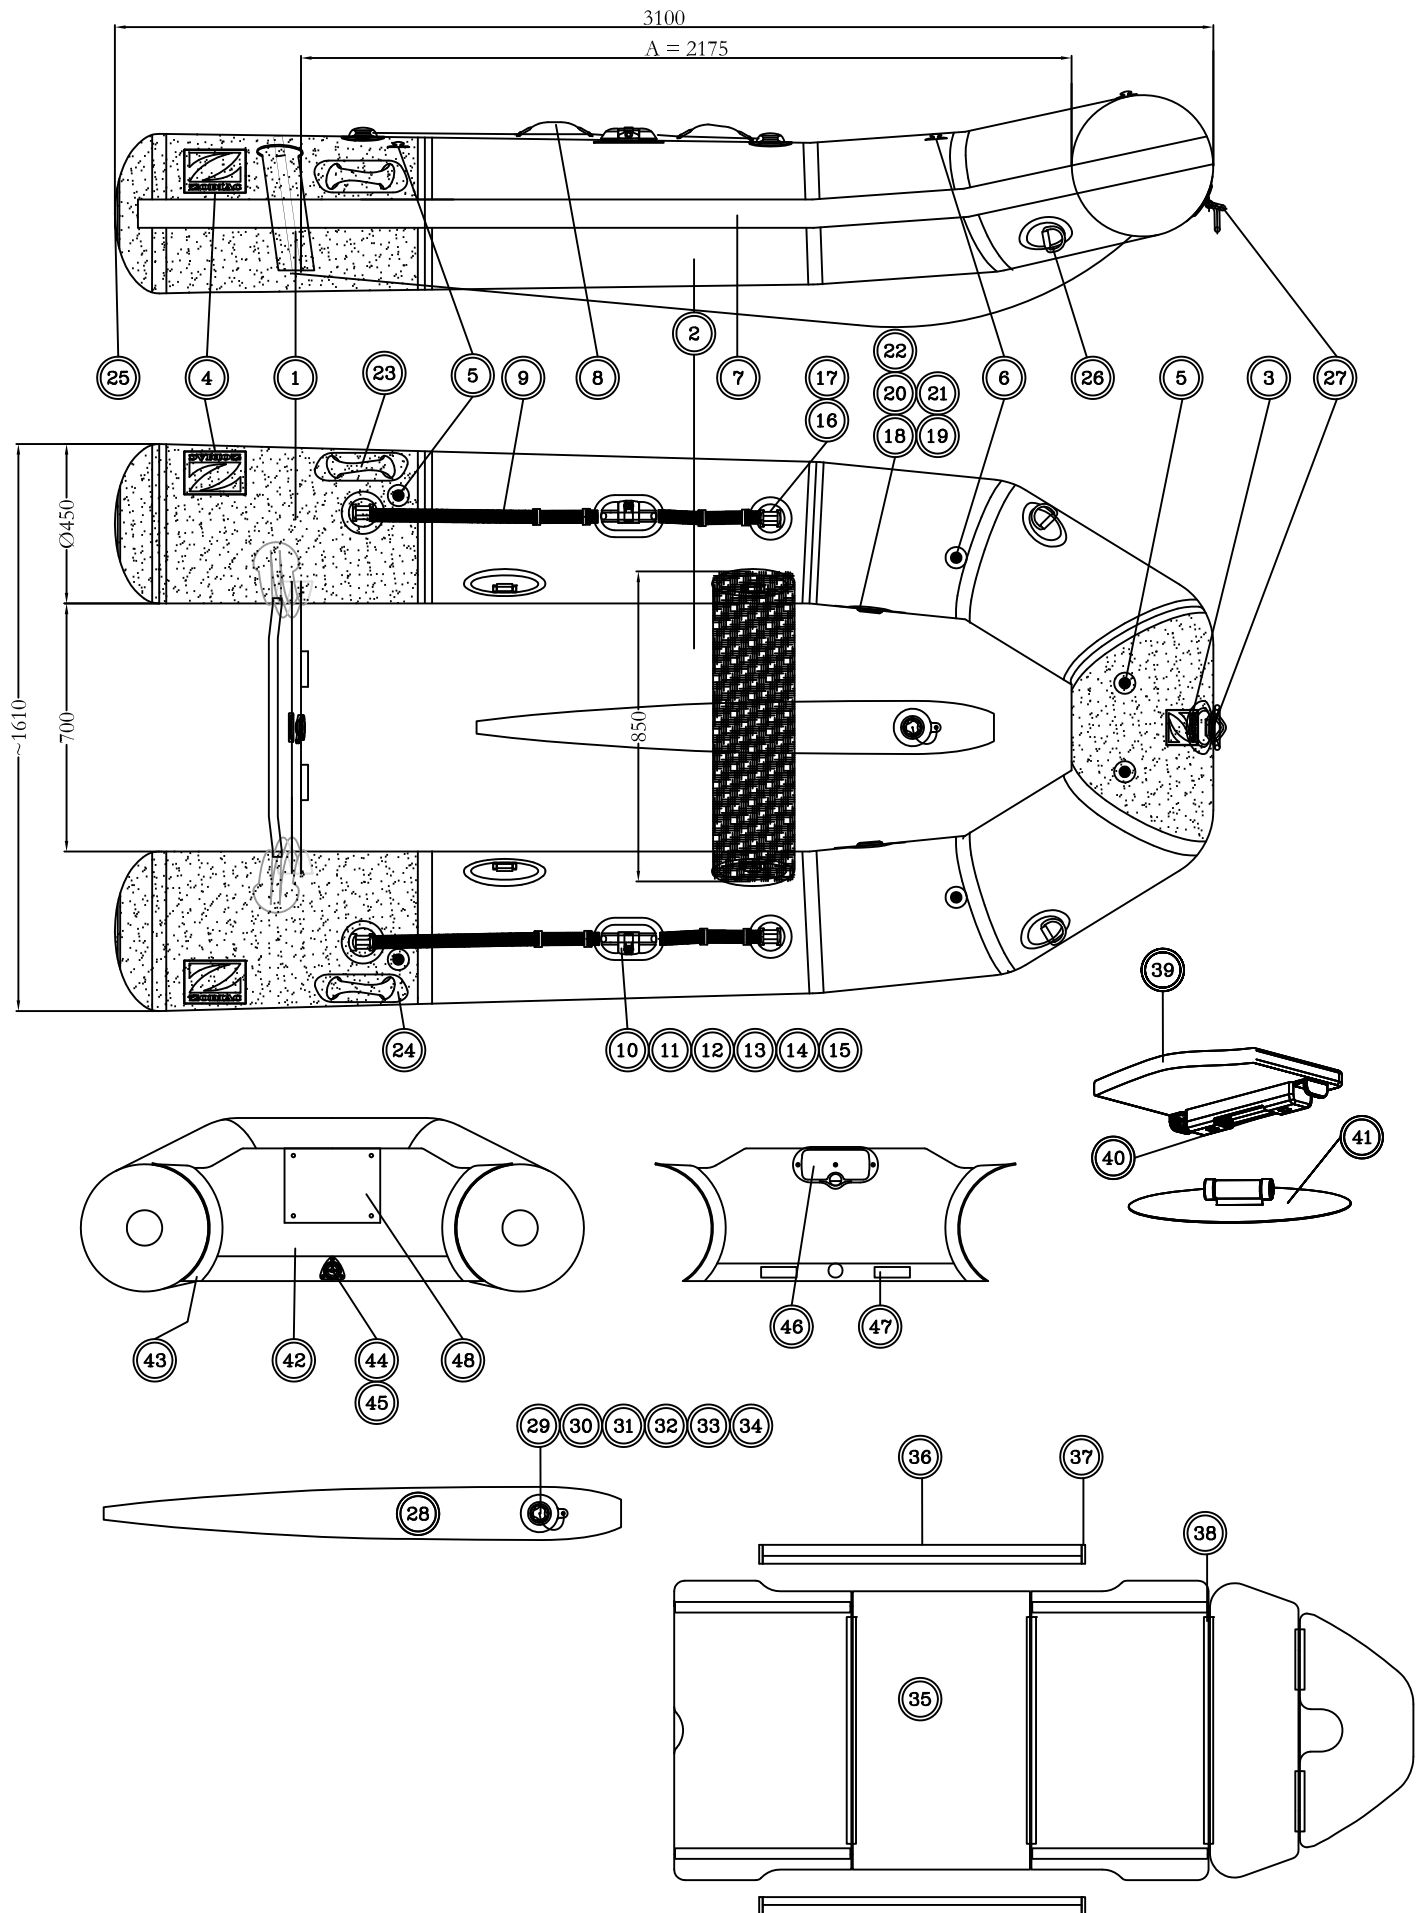

# Z11005 - CADET 310 SOLID

N° 3452345B SAV

PCR 11-2009

Z11005 CADET 310 SOLID 09				10 08 2005
Rep.	Qty	PTN°	Description FR	
EQUIPMENT FLOTTEUR -- BUOYANCY TUBE EQUIPMENT				
1	M	Z60395	T/REPAR.950 BLEU-MARINE	NAVY BLUE REPAIR FABRIC
2	M	Z7041	T/REPAR.950 GRIS CLAIR	LIGHT GREY REPAIR FABRIC
3	1	Z60018	LOGO "Z" 02 PM BLEU JAUNE (1)	LOGO "Z" 02 SMALL BLUE YEL(1)
4	2	Z60019	LOGO "Z" 02 GM BLEU JAUNE (1)	LOGO "Z" 02 LARGE BLUE YELL(1)
5	4	Z3957	PLOT FIX.SAC/AVIR NO (10)	PLAST.ATTACH.OAR/BAG10BLK
6	2	Z2816	PLOT FIX.SAC/AVIR.GRIS (4)	PLAST.ATTACH.OAR/BAG GR4
7	1	Z60606	DEFENSE GR.M/BLEU/JAU 8M10	RUB STRAKE M.GR./BLU/YEL.8M10
8	4	Z6276	PG SURMOULEE GRISE SNG 35 (2)	HANDLE F/SAFETY STRAP GREY (2)
9	M	Z2893	SANGLE GRISE L35MM (10M)	GREY STRAP 35MM (10M)
10	2	Z60738	TOLET BLOQUEUR AVIRON GRIS (2)	OAR LOCK JUBILEE CLIP GREY (2)
11	2	Z60073	AXE DN BASC. 01 GR-CL (1)	AXE RECL.OAR 01 GREY (1)
12	2	Z2844	AN.AXE DAME BASCUL.GR(10)	RING F/RECL.OAR GR 10
13	2	Z60075	EMBASE 01 DN BASC. GR-CL (1)	SUPPORT RECLINING OAR 01 GREY
14	2	Z60077	COQUILLE. 02 GR-CL DNB. (1)	SWIVEL RECLINING OAR 02 GREY
15	2	Z60078	BOUTON RESSORT DAME NAGE(2)	RETAINER FOR OAR SWIVEL 02 (2)
16	4	Z6428	PAS.SANGL/DRISS.GR/CL.(1)	MOULD.STRAP/ROPE HOLD 1GR
17	4	Z60143	VERROU SANGLE "T" GR. (4)	RETAINER FOR STRAP "T" GR (4)
18	2	Z60216	BOUCHON VIS VALVE ENC GR CL(5)	CAP THREAD RECES.VALVE(5)GREY
19	2	Z6851	JT BOUCHON V.E. (25)	GASKET/CAP RECESSED VALVE (25)
20	2	Z6852	JT ECROU V.E.(10)	GASKET/SCREW RECES.VALVE (10)
21	2	Z60055	SUPPORT CLAP. VALVE ENC.02(10)	RECESSED VALVE INSERT 2002(10)
22	2	Z60217	CORPS VALVE ENCASTREE GR CL(5)	BODY/SCREW.RECES.VALVE GR(5)
23	1	Z3077	PG LAT GAUCHE GRIS/CL 95	GREY CARR HD LEFT 95
24	1	Z3078	PG LAT DROITE GRIS/CL 95	GREY CARR HD RIGHT 95
25	2	Z60607	CONE 05 CALOTTE NOIRE D201	CONE END 05-D201 BLACK FABRIC
26	2	Z2303	AD 53 ROND GRIS CLAIR (2)	D RING 53 ROUND L.GREY(2)
27	1	Z60093	PG AV RONDE GRI-CL 03	GB BOW HANDLE LIGHT GREY ROUND 03
QUILLE & VALVE -- INFLATABLE KEEL				
28	1	Z60582	QUILLE CADET 310 05	KEEL CADET 310 05
29	1	Z2846	BOUCHON CLAPET DELRIN(10)	CAP BLACK VALVE (P10)
30	1	Z2847	CORPS CLAPET DELRIN(10)	DELRIN BLACK VALVE (P10)
31	1	Z3292	ECROU EMB DELRIN(10)	DELRIN COLLAR NUT (10)
32	1	Z3293	ROND EMB DELRIN(10)	GASKET INSERT DELRIN BASE
33	1	Z3001	JT NEO.EMBASE CLAPET(25)	GASKET INSERT BASE NEOPRE (25)
34	1	Z3294	EMB F.CARRE DELRIN(10)	DELRN VALV INSRT BASE(10)
PLANCHER -- WOODEN FLOOR				
35	1	Z60586	PLANCHER C 310S EVOL TRONQ 05	WOOD FLOOR C 310S 05 MODEL
36	2	Z6452	LONGERON A RAIL 12X900	STRINGER W RAIL 12X900
37		Z3343	BOUCHON LONG RAIL 12MM 5D5G	CAP STR W RAIL 12MM 5R5L
38		Z6902	PROF.ALU.9X640MM PL.BOIS (1)	H PROF.ALU/9X640 WOOD.FL1
BANC -- WOODEN BENCH				
39	1	Z60518	BANC QUICK FIT 850 GR.CL 05	QUICK FIT BENCH L850 L GREY
40	2	Z60560	SUPPORT MULTIF.GRIS BANC 05(2)	QUICK FIT BENCH RETAINER GR 05
41	2	Z60734	SUPP BANC RENFORCE T/GR.CL (2)	SUPP/GR.FAB.V2 QCK FIT BENCH
TABLEAU -- TRANSOM BOARD				
42	1	Z60578	TABLEAU T3 BLEU NUIT	TRANSOM T3 DARK BLUE
43	2	Z2250	GLISSIERE TABLEAU NOIR (1)	TRANSOM BRACKET MKI/IGT
44	1	Z60502	VIDE VITE A LEVIER NOIR (1)	SELF BAILER/LEVER TYPE BLACK(1)
45	1	Z60501	MEMBRANE VIDE VITE LEVIER (5)	DIAPHRAGM /02 SELF BAILER (5)
46	1	Z6088	PLAQUE MOTEUR GM 99	MOTOR MOUNTING PLATE S2
47	2	Z3143	TASSEAU MULTIF GR-CL (10)	PLAST.FLOOR RETAINER GR10
48	1	Z2042	PLAQUE MARTYRE VERNIE 12MM	WOODEN TRANSOM PAD12MM WARNISH
EQUIPMENT STANDARD STANDART EQUIPMENT				
	2	Z6425	AVIRON GRIS 1.60XD35 (2)	GREY OAR 1,60XD35 (2)
	2	Z2815	CLIP AVIRON GRIS CLAIR(2)	OAR CLIP -GREY PLASTIC- (2)
	1	Z60977	GONFLEUR BRAVO 7	BELLOWS-BRAVO 7 COMPLETE (1)
	1	Z60811	TUYAU GONFLEUR ANNELE 1M70-08	TUYAU GONFLEUR ANNELE 1M70-08
	1	Z67068	RACCORD CL16 STANDARD	COUPLING CL16 STANDARD
	1	Z60035	SAC ZODIAC ANNEXE GM 2002	CARRY BAG ZODIAC TENDER LARGE
	1	Z6730	V/REP.BATEAUX STRONGAN	STRONGAN BOATS REPAIR KIT
	1	Z60798	PALETTE TISSU STG P/REPAR.06	COLOURED FAB.PVC 06 F/REPAIR
	1	Z60186	AUTO-COLLANT SECURITE	STICKER -SAFETY-
	1	Z3018	MAN.PROP T1 GENERALITES	MAN.PROP T1 GENERALITES
	1	Z7136	MAN.PROP T2 CADET-CADET S	OWN.MAN.VOL2 CADET-CADETS