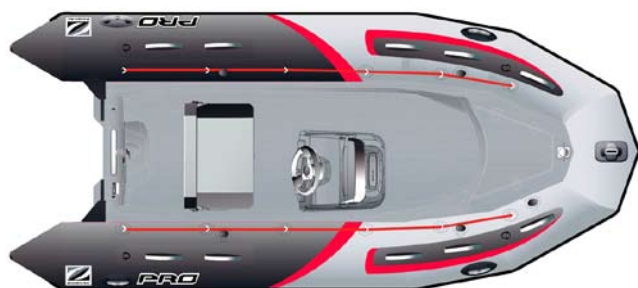

Inovovaná řada Zodiac PRO

Nafukovací čluny Zodiac PRO jsou vytvořeny tak, aby plnily požadavky i nejnáročnějších zákazníků. Robustní laminátový trup má tvar hlubokého V, disponuje tak výbornými jízdními vlastnostmi i na rozvlněné hladině. Nový design mají i odnímatelné vzduchové válce. K dispozici je celá řada doplňků a variabilního vybavení. Řada PRO zahrnuje čluny v délce od 4,2 m do 7,5 m různých barevných kombinací. Kapacita je 7 až 16 pasažérů, nosnost až 1700 kg. Zodiac PRO jsou vynikající univerzální čluny, připravené a vybavené pro potápění a rybaření, ale také pro rekreaci a vodní turistiku. ▲

Délka	4,7 m
Šířka	2,05 m
Hmotnost	230 kg
Nosnost	7 osob nebo 1060 kg
Max. výkon motoru	70 hp
Cena	od 210 000 Kč včetně DPH
www.marine.cz	